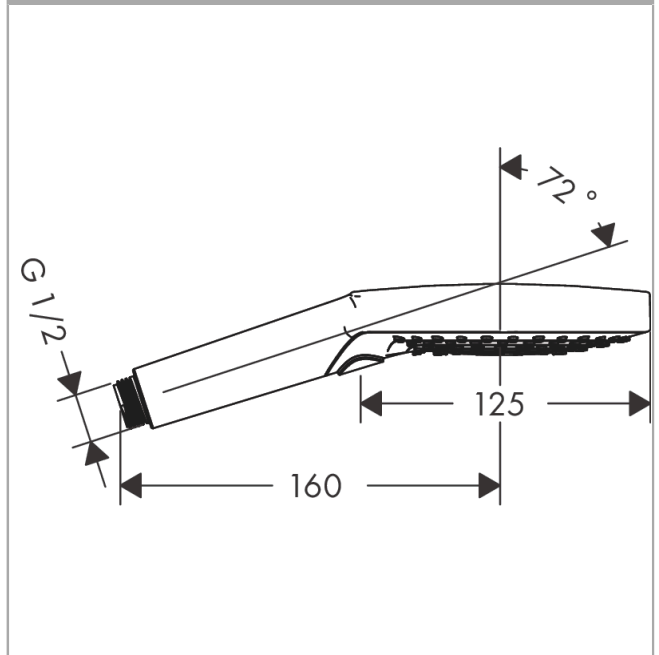

Raindance Select S
Handdouche 120 3jet PowderRain
 Afwerking: **Brushed Black Chrome**

Art.-nr.: **26014340**

Beschrijving

Funcities

- douchekopformaat: 125 mm
- straalsoort: PowderRain, Rain, Whirl
- handige straalkeuze via Select-knop
- maximale doorstroomhoeveelheid bij 3 bar: 11 l/min
- aansluitdraad G 1/2

Details over het artikel

Prijs excl. BTW	158,20 €
Prijs incl. BTW*	191,42 €

Technologie

Productafbeelding

Maattekening

Doorstroomdiagram

- ① WhirlAir
- ② PowderRain
- ③ Rain

De verbruikswaarden werden in overeenstemming met de praktijk met de bijbehorende armaturen (thermostaat/mengkraan/inbouwventiel) gemeten.

Onderdelenlijst

Bouwjaar: >10/20

= Pos.	Beschrijving	Art.-nr.	PC	VE
1	afvoeraansluiting	93089000	-	1
2	zeef	92672000	-	1
3	dichting	98058000	-	1