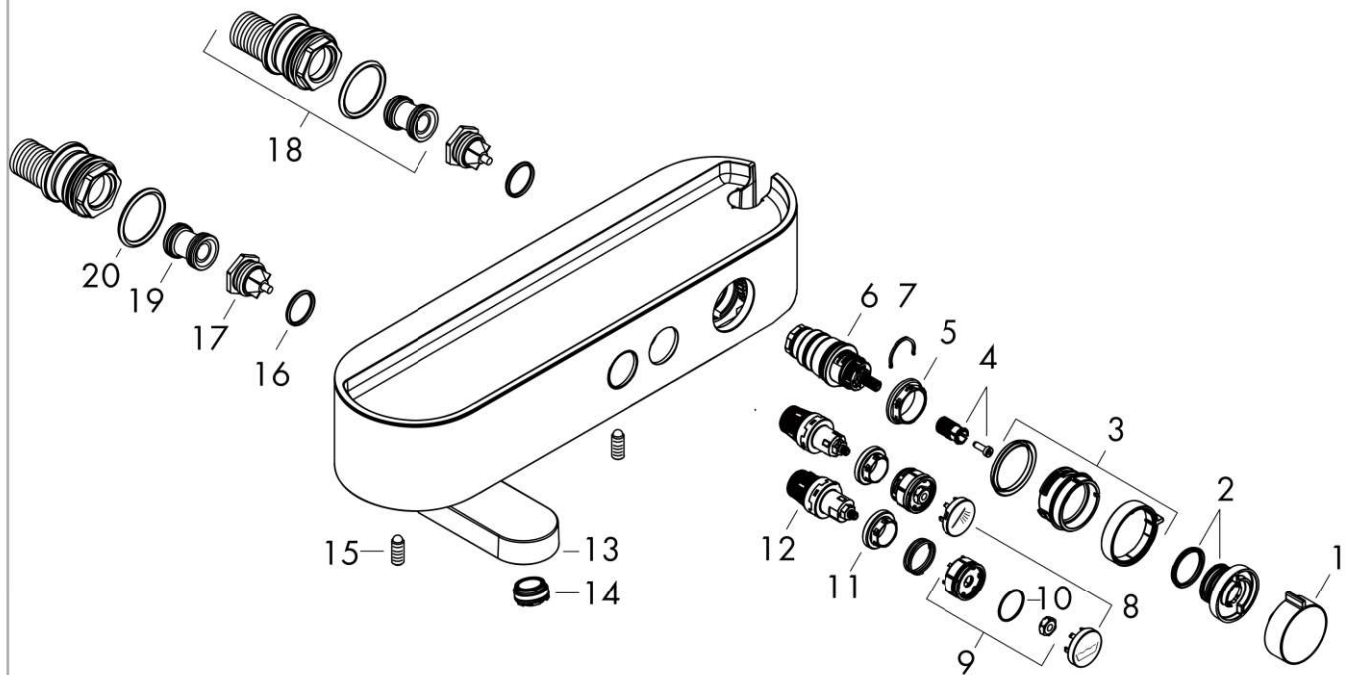

ShowerTablet Select
Badthermostaat 400 voor opbouw
Finish: **Brushed Bronze** Art.-nr.: **24340140**

Uittrektekening

Bouwjaar: >04/22

ShowerTablet Select
Badthermostaat 400 voor opbouw
Finish: **Brushed Bronze** Art.-nr.: **24340140**

Onderdelenlijst

Bouwjaar: >04/22

= Pos.	Beschrijving	Art.-nr.	PC	VE
1	greep	94403140	-	1
2	aanslagring	94404000	-	1
3	greep	94405140	-	1
4	greepadapter m. schroef	92136000	-	1
5	moer	98913000	-	1
6	temperatuur regeleenheid	98282000	-	1
7	regeleenheid voor uitgewisseld aansluitingen	92373000	-	1
8	symboolset	98367140	-	1
9	veer met huls	92340000	-	1
10	O-ring 20x1	98140000	-	1
11	moer	98368000	-	1
12	bovendeel	95758000	-	1
13	uitloop compl.	87775140	-	1
14	perlator M24x1 C	92934000	-	1
15	inbusschroef M6x16 inclusief O-ring 29x3	98372000	-	1
16	O-ring 17x2	98199000	-	1
17	terugslagklep (drukbestendig tot 2 MPa)	95773000	-	1
18	S-koppelingenset	95772000	-	1
19	slagdemper	96429000	-	1
20	O-ring 29x3	98371000	-	1
a	adapter voor S-koppelingen	02026000	-	1