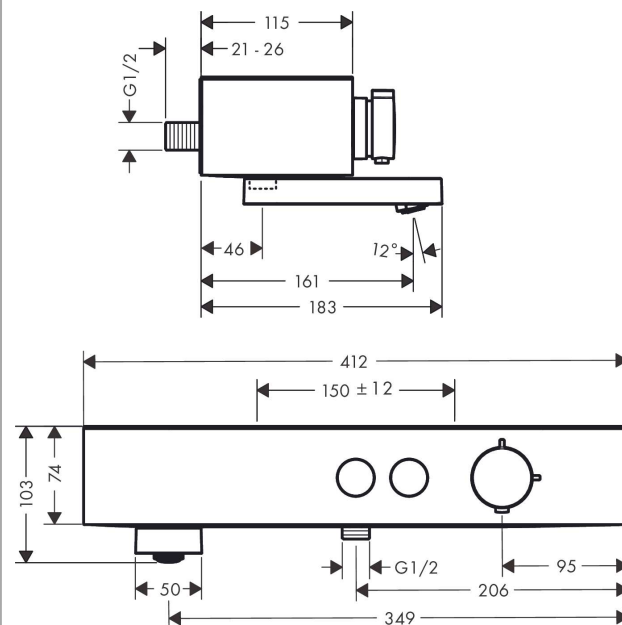

ShowerTablet Select
Badthermostaat 400 voor opbouw
 Afwerking: **Chroom** Art.-nr.: **24340000**

Beschrijving

Functies

- draaibare baduitloop
- 2 systemen
- gelijktijdig gebruik van 2 systemen
- temperatuur en water hoeveelheidsregeling
- Select-knop aan/uit bediening voor 2 uitlaten
- waterdoorlaatregeling met stop-functie
- CoolContact thermostaat zorgt dat de buitenkant niet warm wordt, waardoor douchen nog veiliger wordt
- maximale doorstroomhoeveelheid bij 3 bar: 20,9 l/min.
- doorstroomhoeveelheid voor baduitloop bij 3 bar: 20,9 l/min.
- doorstroomhoeveelheid van handdouche bij 3 bar: 15,8 l/min.
- minimale bedrijfsdruk: 1 bar
- Veiligheidsstop bij 40°C
- temperatuurbegrenzing instelbaar
- met geïsoleerde watervoering
- terugslagklep
- beschermd tegen terugstroming, overeenkomstig DIN EN 1717
- met geluidsdemper
- geschikt voor doorstromers
- materiaal handgrepen: kunststof
- tablet gemaakt van kunststof
- oppervlak tablet: grafiet
- aansluitgrootte: DN15
- aansluiting: S-koppelingen, G ½
- hartafstand: 150 ± 12 mm
- vuilfilter inbegrepen
- thermostaat wordt geleverd met de knoppen handdouche en bad

Details over het artikel

Prijs excl. BTW	475,60 €
Prijs incl. BTW*	575,48 €

Technologie

Designprijzen

Certificaten / Duurzaamheid

BELGAQUA

ShowerTablet Select
Badthermostaat 400 voor opbouw
 Afwerking: **Chroom** Art.-nr.: **24340000**

Productafbeelding

Maattekening

Doorstroomdiagram