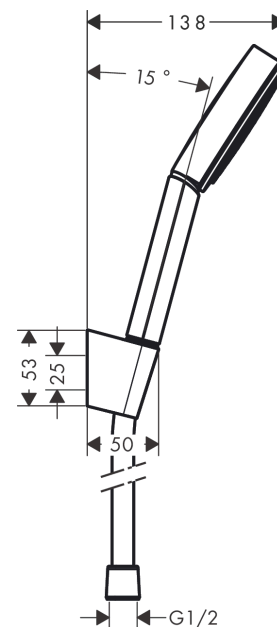

### Functies

- bestaat uit: handdouche, douchehouder, doucheslang
- afmeting straalplaat: 105 mm
- geïntegreerde houder
- straalsoort: PowderRain
- maximaal debiet bij 3 bar: 13,5 l/min.
- meedraaiende wartel aan douchezijde tegen verdraaien van de doucheslang
- wandsteunen vanaf kunststof

## Maattekening