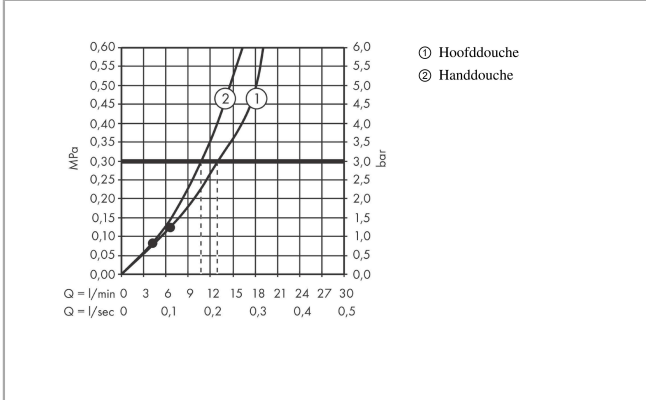

Doorstroombiagram