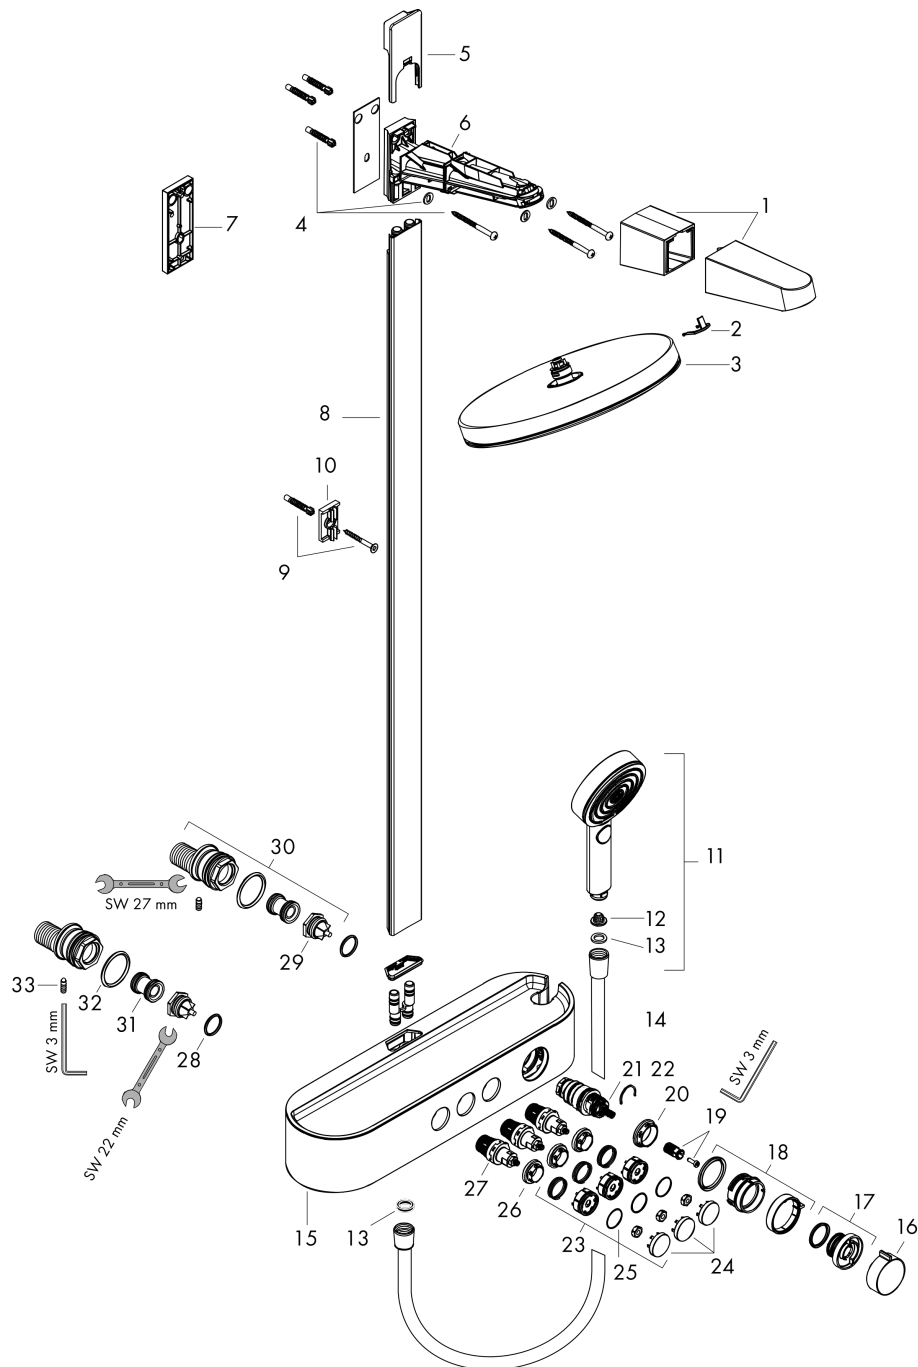

Pulsify S
Showerpip 260 2jet met ShowerTablet Select 400
Finish: **Chroom** Art.-nr.: **24240000**

Uittrektekening

Bouwjaar: >01/23

Pulsify S
Showerpipen 260 2jet met ShowerTablet Select 400
Finish: **Chroom** Art.-nr.: **24240000**

Onderdelenlijst

Bouwjaar: >01/23

= Pos.	Beschrijving	Art.-nr.	PC	VE
1	afdekkap	94519000	-	1
2	klemhaak	94521000	-	1
3	Hoofdouche	94520000	-	1
4	bevestigingsmateriaal	98716000	-	1
5	afdekkap	94518000	-	1
6	douche-arm compl.	87566000	-	1
7	opvulschijf 7 mm	94517000	-	1
8	stijgbuis met afdekking (935 mm)	94515000	-	1
9	bevestigingsmateriaal	40916000	-	1
10	wandhouder	94516000	-	1
11	Handdouche	24110000	-	1
12	zeef	92672000	-	1
13	dichting	98058000	-	1
14	doucheslang Isiflex'B 1,60 m	28276000	-	1
15	Thermostaat	87856000	-	1
16	greep	94403000	-	1
17	aanslagring	94404000	-	1
18	greep	94405000	-	1
19	greepadapter m. schroef	92136000	-	1
20	moer	98913000	-	1
21	temperatuur regeleenheid	98282000	-	1
22	regeleenheid voor uitgewisseld aansluitingen	92373000	-	1
23	veer met huls	92340000	-	1
24	symboolset	98367000	-	1
25	O-ring 20x1	98140000	-	1
26	moer	98368000	-	1
27	bovendeel	95758000	-	1
28	O-ring 17x2	98199000	-	1
29	terugslagklep (drukbestendig tot 2 MPa)	95773000	-	1
30	S-koppelingenset	95772000	-	1
31	slagdemper	96429000	-	1
32	O-ring 29x3	98371000	-	1
33	inbusschroef M6x16 inclusief O-ring 29x3	98372000	-	1