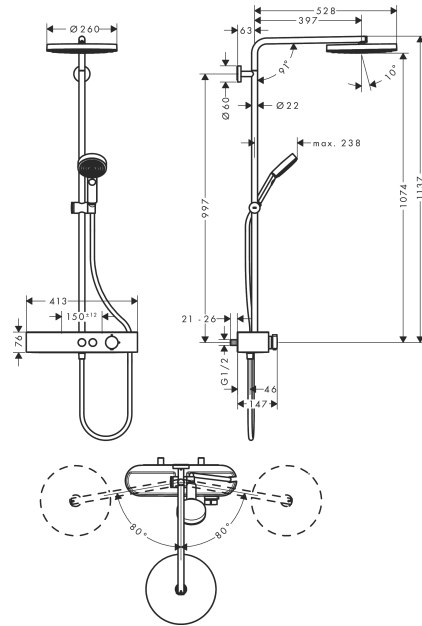

#### Funcities

- bestaat uit: plafonddouche, Handdouche, douchethermostaat, douchestang, glijstuk, doucheslang
- plafonddouche
- straalplaatoppervlak hoofddouche: 260 mm
- straalsoort plafonddouche
- kogelgewricht: plafonddouche met verstelbare hoek
- oppervlak straalplaat: grafiet
- Fast Drain maakt de hoofddouche leeg bij een hoek van 10°
- afneembare douchekop
- tablet gemaakt van kunststof
- oppervlak tablet: grafiet
- maximale doorstroomhoeveelheid bij 3 bar: 10,9 l / min
- straalsoort handdouche: PowderRain, IntenseRain, massagestraal
- minimale bedrijfsdruk: 1 bar
- maximale bedrijfsdruk: 10 bar
- hoogte van buis kan worden verkort
- douchestangdiameter: 22 mm
- in hoogte verstelbaar glijstuk met vergrendelend drukknopglijstuk
- Lengte douchearm hoofddouche: 398 mm
- draaibare douchearm
- thermostaat Zorgt dat de buitenkant niet warm wordt, waardoor douchen nog veiliger wordt
- thermostaat
- veiligheidsblokkering bij 40°C
- instelbare heetwaterbegrenzing
- handige omstelling via Select-knop
- gelijktijdig gebruik van 2 functies
- geschikt voor doorstroomtoestellen
- montage type: opbouwmontage
- aansluitdraad G ½
- hartafstand 150 ± 12 mm
- intrinsiek veilig tegen terugstroming
- Thermostaat wordt geleverd met knoppen Handdouche en Plafonddouche
- 2 functies

### Certificaten / Duurzaamheid

**Pulsify S**  
**Showerpipe 260 1jet met ShowerTablet Select 400**  
 Afwerking: **Matt Black** Art.-nr.: **24220670**

## Productafbeelding

## Maattekening