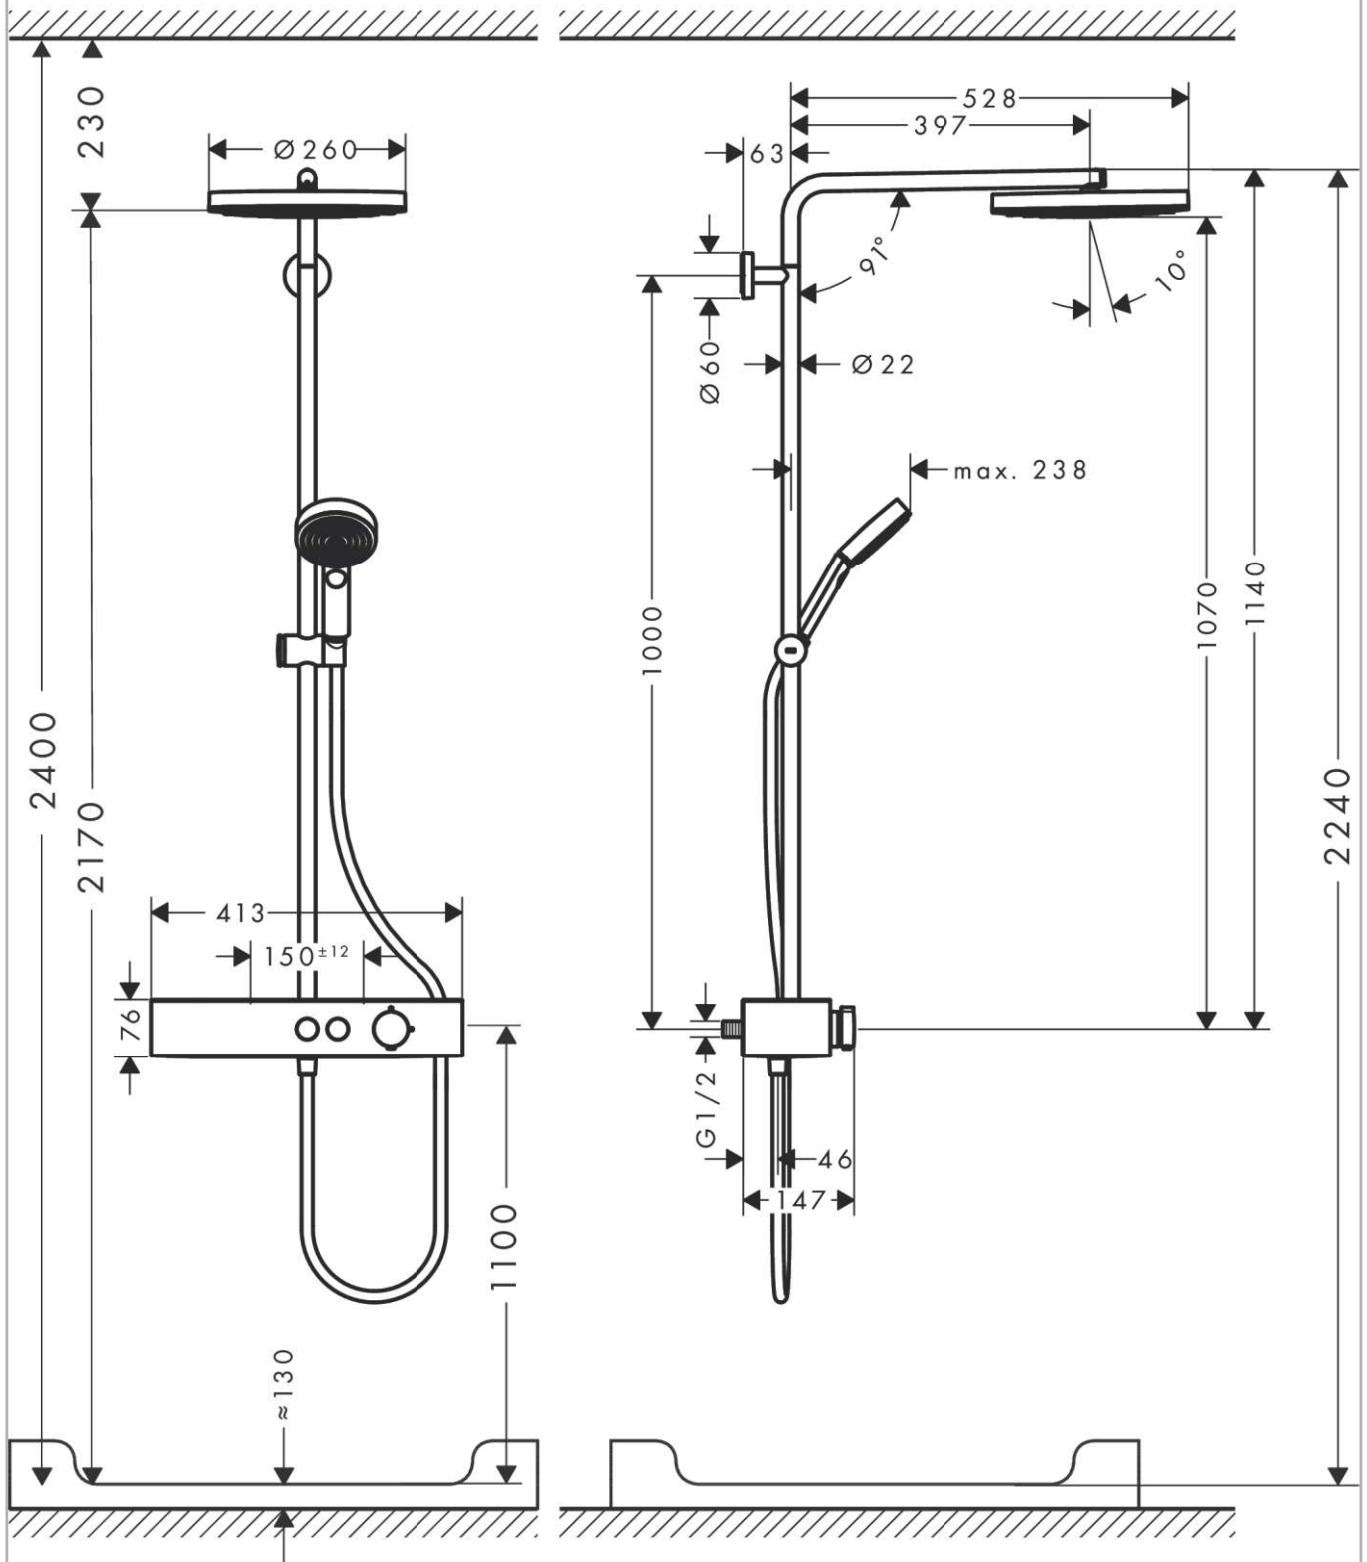

Pulsify S
Showerpipes 260 1jet met ShowerTablet Select 400
Finish: **Brushed Bronze** Art.-nr.: **24220140**

Inbouwvoorbeeld