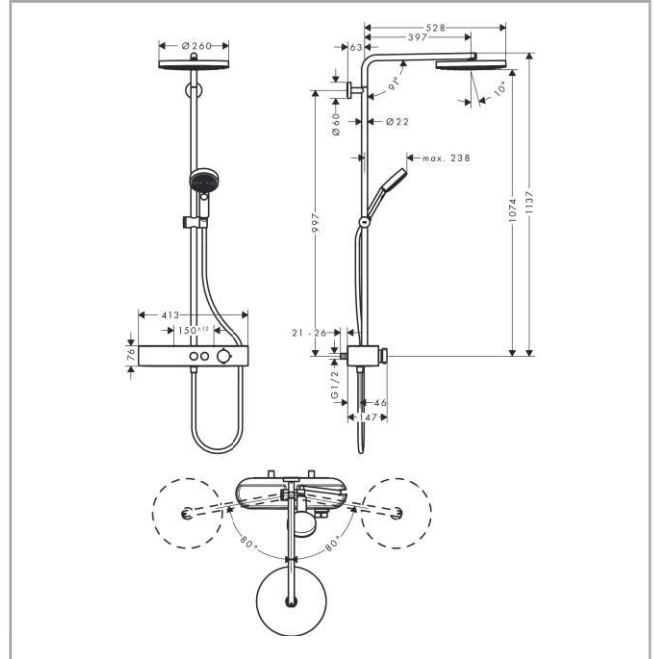

### Funcities

- bestaat uit: plafonddouche, handdouche, douchethermostaat, douchestang, glijstuk, doucheslang
- plafonddouche Pulsify 260 1jet
- straaloppervlak hoofddouche: 260 mm
- straalsoort hoofddouche: PowderRain
- oppervlak straalplaat: grafiet
- Fast Drain leegt de hoofddouche bij een hoek van 10°
- afneembare douchekop
- tablet gemaakt van kunststof
- oppervlak tablet: grafiet
- straalsoort handdouche: PowderRain, IntenseRain, massagestraal
- maximaal debiet voor Showerpipes bij 3 bar: 10,9 l/min
- minimale bedrijfsdruk: 1,2 bar
- maximale dynamische druk: 10 bar
- kogelgewricht: plafonddouche met verstelbare hoek
- in hoogte verstelbaar glijstuk met vergrendelend glijstuk met drukknop
- glijstuk draaibaar op de buis voor links- of rechtshandige bediening
- Lengte douchearm hoofddouche: 398 mm
- draaibare douchearm
- CoolContact thermostaat zorgt dat de buitenkant niet warm wordt, waardoor douchen nog veiliger wordt
- thermostaat ShowerTablet Select 400
- veiligheidsstop bij 40°C
- instelbare heetwaterbegrenzing
- handige omstelling via Select-knop
- gelijktijdig gebruik van 2 systemen
- geschikt voor doorstromers
- montagetype: opbouwmontage
- aansluitschroefdraad: G ½
- hartafstand: 150 ± 12 mm
- hoogte van stijgbuis kan worden verkort
- intrinsiek veilig tegen terugstroming
- diameter douchestang: 22 mm
- Thermostaat wordt geleverd met knoppen Handdouche en Plafonddouche
- debietregeling met stop-functie
- 2 systemen

### Certificaten / Duurzaamheid

**BELGAQUA**

**Pulsify S**  
**Showerpipe 260 1jet met ShowerTablet Select 400**  
 Finish: **Brushed Bronze** Art.-nr.: **24220140**

## Productafbeelding

## Maattekening