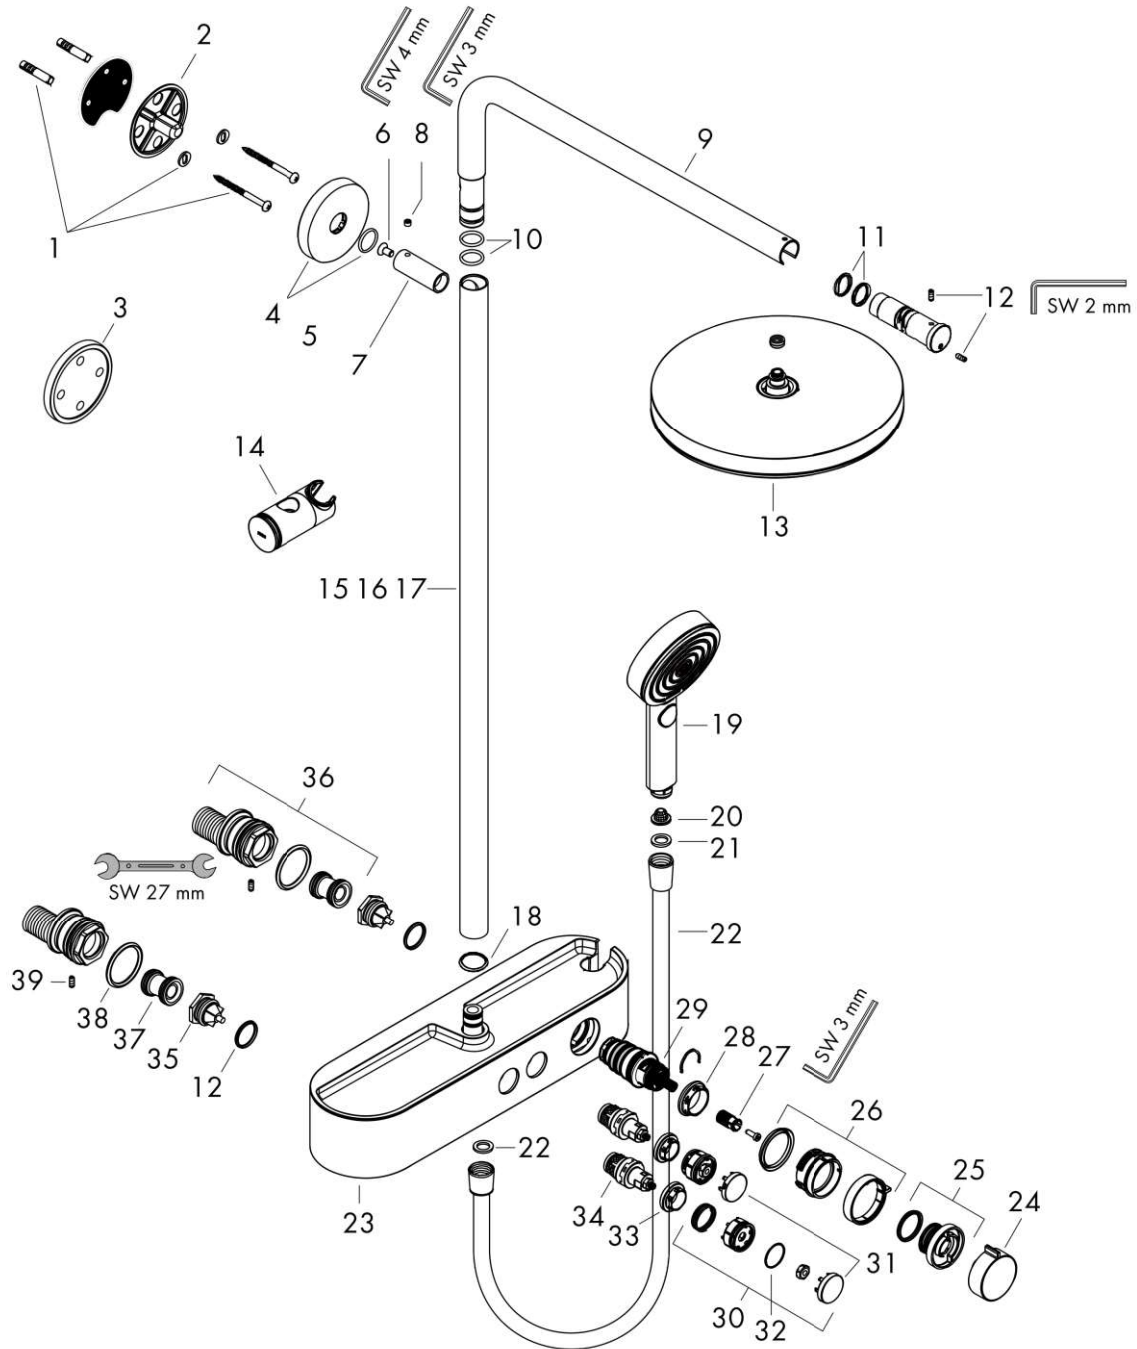

## Maattekening

## Doorstroomdiagram

**Pulsify S**  
**Showerpipes 260 1jet met ShowerTablet Select 400**  
 Finish: **Brushed Bronze** Art.-nr.: **24220140**

## Inbouwvoorbeeld

**Pulsify S**  
**Showerpip 260 1jet met ShowerTablet Select 400**  
 Finish: **Brushed Bronze** Art.-nr.: **24220140**

**Uittrektekening**

Bouwjaar: >01/23

**Pulsify S**  
**Showerpipeset 260 1jet met ShowerTablet Select 400**  
 Finish: **Brushed Bronze** Art.-nr.: **24220140**

## Onderdelenlijst

Bouwjaar: >01/23

= Pos.	Beschrijving	Art.-nr.	PC	VE
1	bevestigingsmateriaal	98716000	-	1
2	muurflans	95688000	-	1
4	opvulschijf 7 mm	95239000	-	1
5	rozet Ø 60 mm	95692140	-	1
6	O-ring 20x2	98165000	-	1
7	schroef	92137000	-	1
8	huls	92166140	-	1
9	inbusschroef M6x5	98447000	-	1
10	douche-arm compl.	94831140	-	1
11	O-ring 17x2,5	98387000	-	1
12	O-ring 17x2	98199000	-	1
13	inbusschroef M4x10	97667000	-	1
14	Hoofdouche	94876000	-	1
15	schuifstuk cpl.	93517140	-	1
16	stijgbuis 973 mm / Ø 22 mm	92468140	-	1
17	stijgbuis 1030 mm	95915140	-	1
18	stijgbuis 1400 mm	95983140	-	1
19	dichtmanchet	94795000	-	1
20	Handdouche	24110140	-	1
21	zeef	92672000	-	1
22	dichting	98058000	-	1
23	doucheslang Isiflex'B 1,60 m	28276140	-	1
24	Thermostaat	87855140	-	1
25	greep	94403140	-	1
26	aanslagring	94404000	-	1
27	greep	94405140	-	1
28	greepadapter m. schroef	92136000	-	1
29	moer	98913000	-	1
30	temperatuur regeleenheid	98282000	-	1
31	veer met huls	92340000	-	1
32	symboolset	98367140	-	1
33	O-ring 20x1	98140000	-	1
34	moer	98368000	-	1
35	bovendeel	95758000	-	1
36	terugslagklep (drukbestendig tot 2 MPa)	95773000	-	1
37	S-koppelingenset	95772000	-	1
38	slagdemper	96429000	-	1
39	O-ring 29x3	98371000	-	1
40	inbusschroef M6x16 inclusief O-ring 29x3	98372000	-	1