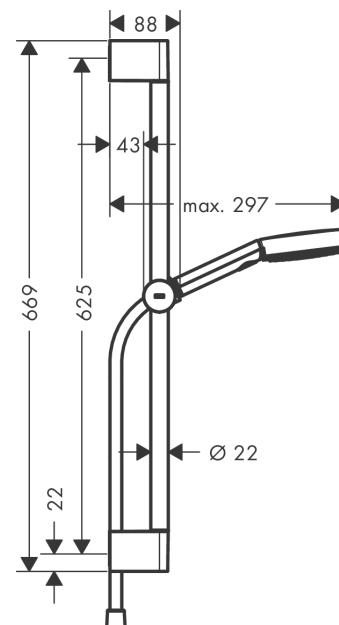

Pulsify Select S

Doucheset 105 3jet Relaxation met douchestang 65 cm

oppervlak: **Matt Black** Art.-nr.: **24160670**

Beschrijving

Functies

- straalsoort: PowderRain, IntenseRain, massagestraal
- comfortabele straalsoortomschakeling d.m.v. Select-knop
- traploos in de hoogte verstelbaar
- maximaal debiet bij 3 bar: 11,4 l/min.
- doucheslang met conische moer aan beide zijden
- wandmontage: Schroefbevestiging
- lengte stijgbuis: 669 mm
- diameter douchestang: 22 mm
- profiel stijgbuis: rond
- boorafstand 625 mm
- in de hoogte verstelbare handdouchehouder met externe Select-toets
- handdouchehouder van kunststof/metaal

Doorstroomdiagram

De verbruikswaarden werden in overeenstemming met de praktijk met de bijbehorende armaturen (thermostaat/mengkraan/inbouwventiel) gemeten.

Pulsify Select S
Doucheset 105 3jet Relaxation met douchestang 65 cm
oppervlak: **Matt Black** Art.-nr.: **24160670**

Uittrektekening

Bouwjaar: >06/21

Pulsify Select S
Doucheset 105 3jet Relaxation met douchestang 65 cm
 oppervlak: **Matt Black** Art.-nr.: **24160670**

Onderdelenlijst

Bouwjaar: >06/21

= Pos.	Beschrijving	Art.-nr.	PC	VE
1	afdekkap	95217670	-	1
2	wandsteun	95218000	-	1
3	bevestigingsmateriaal	96179000	-	1
4	schuifstuk cpl.	93517670	-	1
5	doucheslang Isiflex'B 1,60 m	28276670	-	1
6	-	24110670	-	1
7	zeef	92672000	-	1
8	dichting	98058000	-	1
a	opvulschijf 7 mm	97450000	-	1