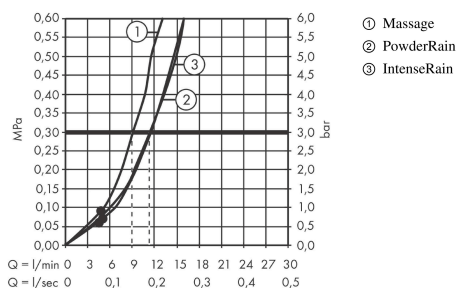

Pulsify Select S

Doucheset 105 3jet Relaxation met douchestang 65 cm

oppervlak: **Matt Black** Art.-nr.: **24160670**

Beschrijving

Functies

- straalsoort: PowderRain, IntenseRain, massagestraal
- comfortabele straalsoortomschakeling d.m.v. Select-knop
- traploos in de hoogte verstelbaar
- maximaal debiet bij 3 bar: 11,4 l/min.
- doucheslang met conische moer aan beide zijden
- wandmontage: Schroefbevestiging
- lengte stijgbuis: 669 mm
- diameter douchestang: 22 mm
- profiel stijgbuis: rond
- boorafstand 625 mm
- in de hoogte verstelbare handdouchehouder met externe Select-toets
- handdouchehouder van kunststof/metaal

Doorstroomdiagram

De verbruikswaarden werden in overeenstemming met de praktijk met de bijbehorende armaturen (thermostaat/mengkraan/inbouwventiel) gemeten.

Pulsify Select S
Doucheset 105 3jet Relaxation met douchestang 65 cm
oppervlak: **Matt Black** Art.-nr.: **24160670**