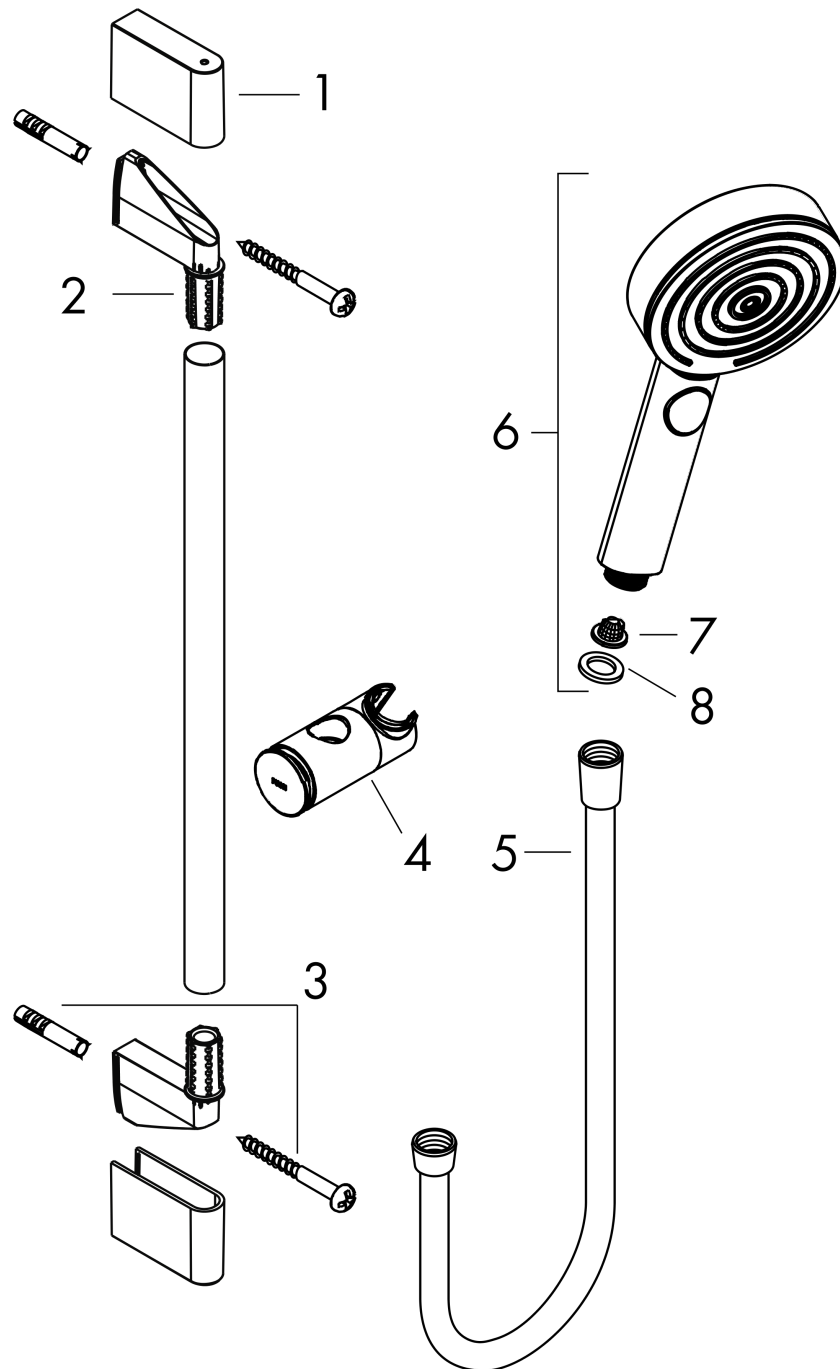

Pulsify Select S

Doucheset 105 3jet Relaxation met douchestang 65 cm

oppervlak: **Matt Black** Art.-nr.: **24160670**

Beschrijving

Functies

- straalsoort: PowderRain, IntenseRain, massagestraal
- comfortabele straalsoortomschakeling d.m.v. Select-knop
- traploos in de hoogte verstelbaar
- maximaal debiet bij 3 bar: 11,4 l/min.
- doucheslang met conische moer aan beide zijden
- wandmontage: Schroefbevestiging
- lengte stijgbuis: 669 mm
- diameter douchestang: 22 mm
- profiel stijgbuis: rond
- boorafstand 625 mm
- in de hoogte verstelbare handdouchehouder met externe Select-toets
- handdouchehouder van kunststof/metaal

Doorstroomdiagram

De verbruikswaarden werden in overeenstemming met de praktijk met de bijbehorende armaturen (thermostaat/mengkraan/inbouwventiel) gemeten.

Pulsify Select S
Doucheset 105 3jet Relaxation met douchestang 65 cm
oppervlak: **Matt Black** Art.-nr.: **24160670**

Uittrektekening

Bouwjaar: >06/21

Pulsify Select S
Doucheset 105 3jet Relaxation met douchestang 65 cm
 oppervlak: **Matt Black** Art.-nr.: **24160670**

Onderdelenlijst

Bouwjaar: >06/21

= Pos.	Beschrijving	Art.-nr.	PC	VE
1	afdekkap	95217670	-	1
2	wandsteun	95218000	-	1
3	bevestigingsmateriaal	96179000	-	1
4	schuifstuk cpl.	93517670	-	1
5	doucheslang Isiflex'B 1,60 m	28276670	-	1
6	-	24110670	-	1
7	zeef	92672000	-	1
8	dichting	98058000	-	1
a	opvulschijf 7 mm	97450000	-	1