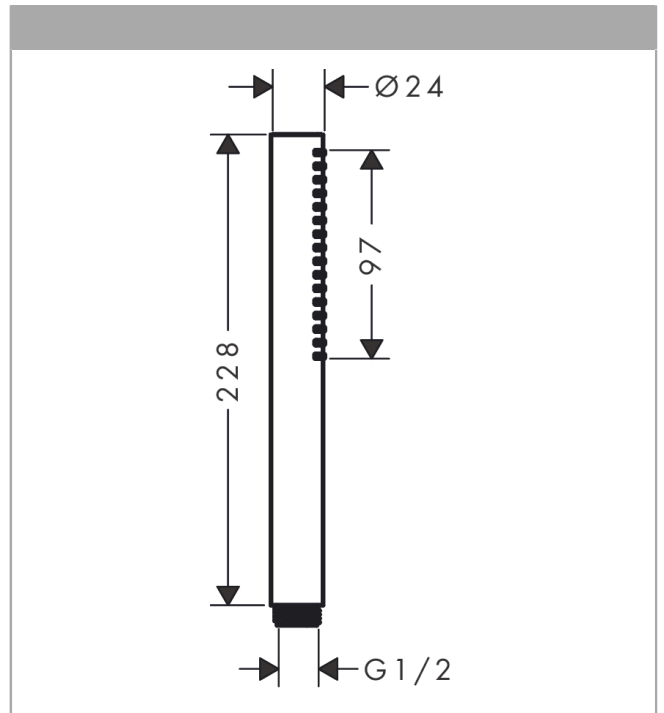

Pulsify S
Staaftanddouche 100 1jet EcoSmart
 Finish: **Matt White** Art.-nr.: **24125700**

Beschrijving

Funcies

- straaloppervlak: 98 x 24 mm
- straalsoort: PowderRain
- maximaal debiet bij 3 bar: 7,9 l/min.
- aansluitschroefdraad: G 1/2
- EU-taxonomie: max. 8 l/min - Do No Significant Harm (DNSH)

Details over het artikel

De verbruikswaarden werden in overeenstemming met de praktijk met de bijbehorende armaturen (thermostaat/mengkraan/inbouwventiel) gemeten.

Pulsify S
 Staafhanddouche 100 1jet EcoSmart
 Finish: Matt White Art.-nr.: 24125700

Uittrektekening

Bouwjaar: >07/23

Pulsify S
 Staafhanddouche 100 1jet EcoSmart
 Finish: Matt White Art.-nr.: 24125700

Onderdelenlijst

Bouwjaar: >07/23

= Pos.	Beschrijving	Art.-nr.	PC	VE
1	filter	92421000	-	1