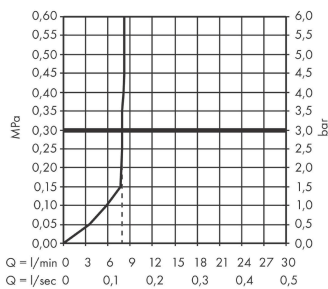

Pulsify S
Staaftanddouche 100 1jet EcoSmart
 Finish: **Matt White** Art.-nr.: **24125700**

Beschrijving

Funcies

- straaloppervlak: 98 x 24 mm
- straalsoort: PowderRain
- maximaal debiet bij 3 bar: 7,9 l/min.
- aansluitschroefdraad: G 1/2
- EU-taxonomie: max. 8 l/min - Do No Significant Harm (DNSH)

Details over het artikel

De verbruikswaarden werden in overeenstemming met de praktijk met de bijbehorende armaturen (thermostaat/mengkraan/inbouwventiel) gemeten.

Pulsify S
 Staafhanddouche 100 1jet EcoSmart
 Finish: Matt White Art.-nr.: 24125700