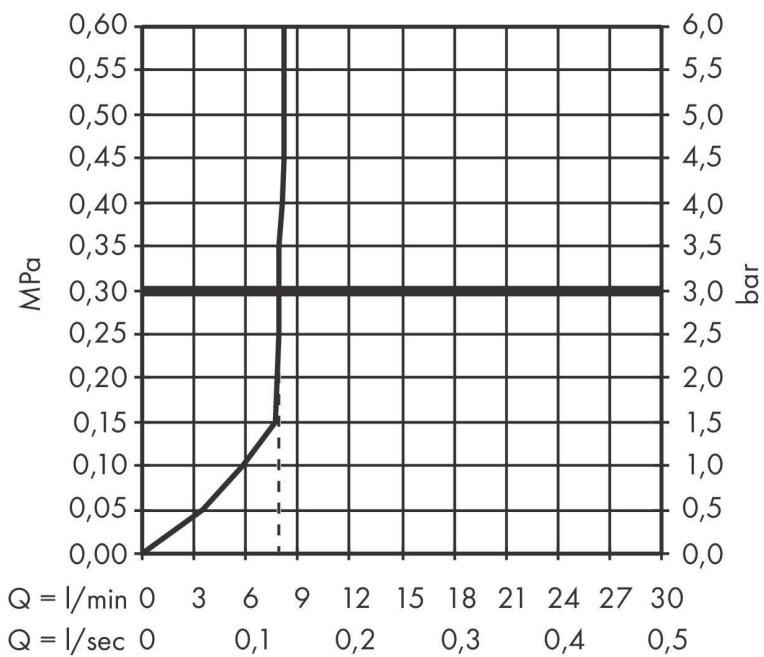

Merk hansgrohe
Art.nr. **Pulsify S** Staafhanddouche 100 1jet EcoSmart
Art.nr. 24125670
Oppervlakte Matt Black
Netto prijs 82,20 EUR

Stroomschema

De verbruikswaarden werden in overeenstemming met de praktijk met de bijbehorende armaturen (thermostaat/mengkraan/inbouwventiel) gemeten.