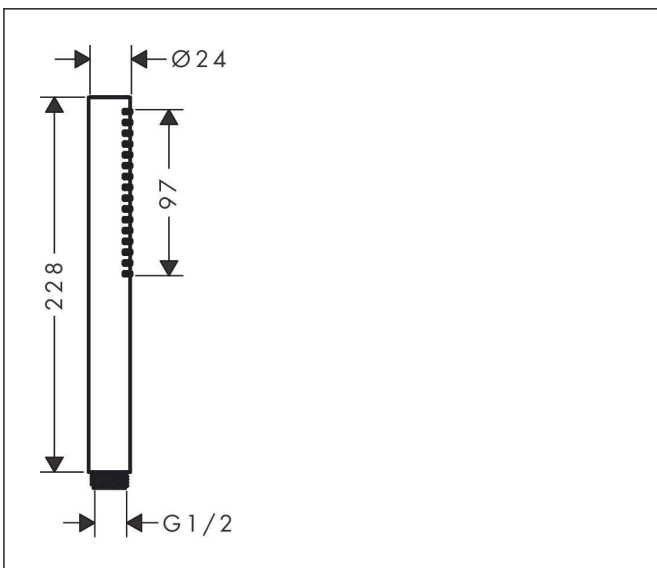

Merk hansgrohe  
 Art.nr. **Pulsify S** Staafhanddouche 100 1jet EcoSmart  
 Art.nr. 24125670  
 Oppervlakte Matt Black  
 Netto prijs 82,20 EUR

## Kenmerken

- straaloppervlak: 98 x 24 mm
- straalsoort: PowderRain
- maximaal debiet bij 3 bar: 7,9 l/min.
- systeem van: 4 l/min
- aansluitschroefdraad: G 1/2
- EU-taxonomie: max. 8 l/min - Do No Significant Harm (DNSH)

## Maat tekeningen