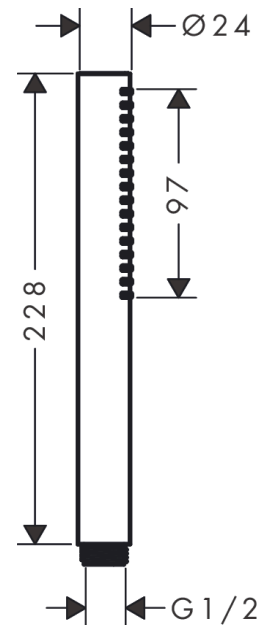

Pulsify S
Staaftanddouche 100 1jet EcoSmart
 Afwerking: **Brushed Bronze** Art.-nr.: **24125140**

Beschrijving

Funcities

- douchekopmaat: 98 x 24 mm
- straalsoort: PowderRain
- maximale doorstroomhoeveelheid bij 3 bar: 8,5 l/min
- aansluitdraad G 1/2
- LEED: basislijn - max. 9,5 l/min
- BREEAM: niveau 2 - max. 10,5 l/min

Details over het artikel

Prijs excl. BTW 85,80 €
 Prijs incl. BTW* 103,82 €

Technologie

Designprijzen

Productafbeelding

Maattekening

Doorstroomdiagram

De verbruikswaarden werden in overeenstemming met de praktijk met de bijbehorende armaturen (thermostaat/mengkraan/inbouwventiel) gemeten.

Pulsify S
Staaftanddouche 100 1jet EcoSmart
Afwerking: **Brushed Bronze** Art.-nr.: 24125140

Uittrektekening

Bouwjaar: >07/23

Pulsify S
Staaftanddouche 100 1jet EcoSmart
 Afwerking: **Brushed Bronze** Art.-nr.: **24125140**

Onderdelenlijst

Bouwjaar: >07/23

= Pos.	Beschrijving	Art.-nr.	PC	VE
1	filter	92421000	-	1