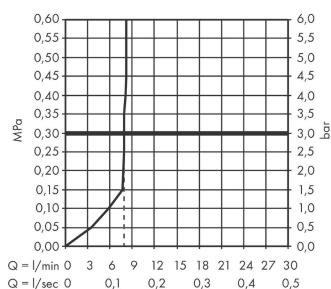

Pulsify S
Staaftanddouche 100 1jet EcoSmart
 Afwerking: **Brushed Bronze** Art.-nr.: **24125140**

Beschrijving

Funcities

- douchekopmaat: 98 x 24 mm
- straalsoort: PowderRain
- maximale doorstroomhoeveelheid bij 3 bar: 8,5 l/min
- aansluitdraad G 1/2
- LEED: basislijn - max. 9,5 l/min
- BREEAM: niveau 2 - max. 10,5 l/min

Details over het artikel

Prijs excl. BTW 85,80 €
 Prijs incl. BTW* 103,82 €

Technologie

Designprijzen

Productafbeelding

Maattekening

Doorstroomdiagram

De verbruikswaarden werden in overeenstemming met de praktijk met de bijbehorende armaturen (thermostaat/mengkraan/inbouwventiel) gemeten.