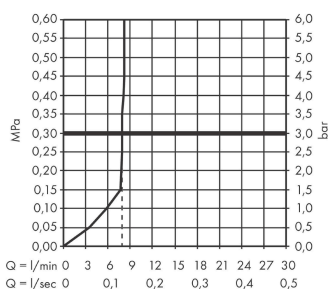

Pulsify S
Staaftanddouche 100 1jet EcoSmart
 Afwerking: **Chroom** Art.-nr.: **24125000**

Beschrijving

Funcities

- douchekopmaat: 98 x 24 mm
- straalsoort: PowderRain
- maximale doorstroomhoeveelheid bij 3 bar: 8,5 l/min
- aansluitdraad G 1/2

Details over het artikel

Prijs excl. BTW 56,10 €
 Prijs incl. BTW* 67,88 €

Technologie

Designprijzen

Productafbeelding

Maattekening

Doorstroomdiagram

De verbruikswaarden werden in overeenstemming met de praktijk met de bijbehorende armaturen (thermostaat/mengkraan/inbouwventiel) gemeten.