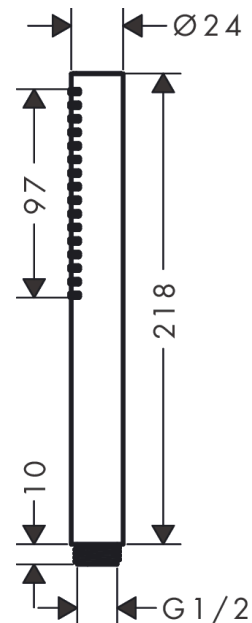

Pulsify S
Staaftanddouche 100 1jet EcoSmart
 Afwerking: **Chroom** Art.-nr.: **24125000**

Beschrijving

Funcities

- douchekopmaat: 98 x 24 mm
- straalsoort: PowderRain
- maximale doorstroomhoeveelheid bij 3 bar: 8,5 l/min
- aansluitdraad G 1/2

Details over het artikel

Prijs excl. BTW 56,10 €
 Prijs incl. BTW* 67,88 €

Technologie

Designprijzen

Productafbeelding

Maattekening

Doorstroomdiagram

De verbruikswaarden werden in overeenstemming met de praktijk met de bijbehorende armaturen (thermostaat/mengkraan/inbouwventiel) gemeten.

Pulsify S
Staaftanddouche 100 1jet EcoSmart
Afwerking: **Chroom** Art.-nr.: **24125000**

Uittrektekening

Bouwjaar: >07/23

Pulsify S
Staaftanddouche 100 1jet EcoSmart
Afwerking: **Chroom** Art.-nr.: **24125000**

Onderdelenlijst

Bouwjaar: >07/23

= Pos.	Beschrijving	Art.-nr.	PC	VE
1	filter	92421000	-	1