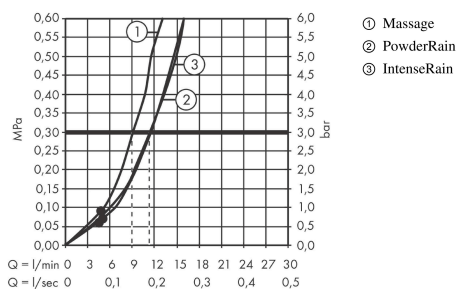

Doorstroombiagram

De verbruikswaarden werden in overeenstemming met de praktijk met de bijbehorende armaturen (thermostaat/mengkraan/inbouwventiel) gemeten.