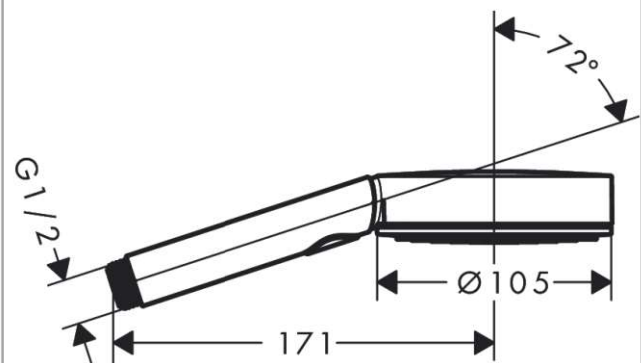

Pulsify Select S
Handdouche 105 3jet Relaxation
 Finish: **Brushed Bronze** Art.-nr.: **24110140**

Beschrijving

Funcities

- straaloppervlak: 105 mm
- straalsoort: PowderRain, IntenseRain, massagestraal
- handige straalkeuze via Select-knop
- maximaal debiet bij 3 bar: 11,4 l/min
- aansluitschroefdraad: G 1/2

Details over het artikel

Technologie

Designprijzen

Productafbeelding

Maattekening

Doorstroomdiagram

De verbruikswaarden werden in overeenstemming met de praktijk met de bijbehorende armaturen (thermostaat/mengkraan/inbouwventiel) gemeten.