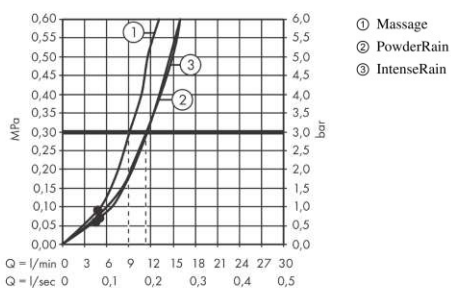

Pulsify Select S
Handdouche 105 3jet Relaxation
 Finish: **Brushed Bronze** Art.-nr.: **24110140**

Beschrijving

Funcities

- straaloppervlak: 105 mm
- straalsoort: PowderRain, IntenseRain, massagestraal
- handige straalkeuze via Select-knop
- maximaal debiet bij 3 bar: 11,4 l/min
- aansluitschroefdraad: G 1/2

Details over het artikel

Technologie

Designprijzen

Productafbeelding

Maattekening

Doorstroomdiagram

De verbruikswaarden werden in overeenstemming met de praktijk met de bijbehorende armaturen (thermostaat/mengkraan/inbouwventiel) gemeten.