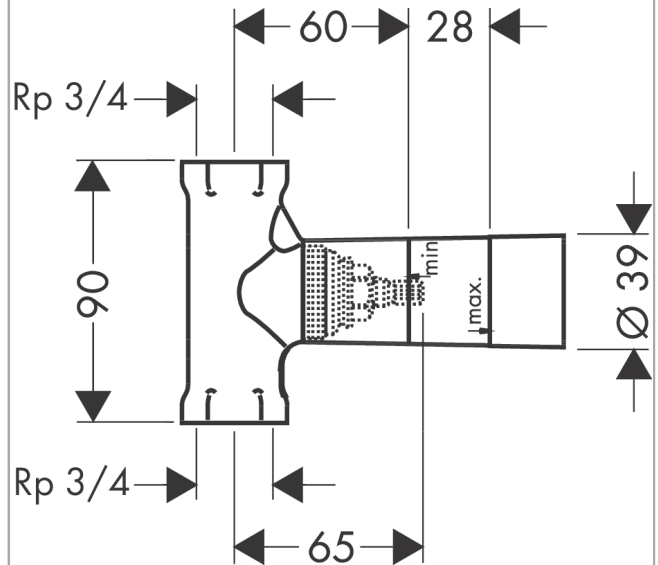

Inbouwlichaam 130 l/min. voor inbouwstopkraan met sluitlichaam
 Oppervlakken: n.v.t. Art.-nr.: 15970180

Beschrijving

Funcities

- geschikt voor alle afbouwdelen stopkranen
- debiet: 130 l/min

Details over het artikel

Prijs excl. BTW	91,40 €
Prijs incl. BTW*	110,59 €

Productafbeelding

Maattekening

Doorstroomdiagram

Inbouwlichaam 130 l/min. voor inbouwstopkraan met sluitlichaam
 Oppervlakken: n.v.t. Art.-nr.: 15970180

Uittrektekening

Bouwjaar: >05/01

Inbouwlichaam 130 l/min. voor inbouwstopkraan met sluitlichaam

Oppervlakken: n.v.t. Art.-nr.: 15970180

**Onderdelenlijst**

Bouwjaar: >05/01

= Pos.	Beschrijving	Art.-nr.	PC	VE
1	spindelbovendeel DN20 (3/4")	92929000	-	1
2	dichtmanchet	96492000	-	1
3	verlengset 25 mm	96370000	-	1