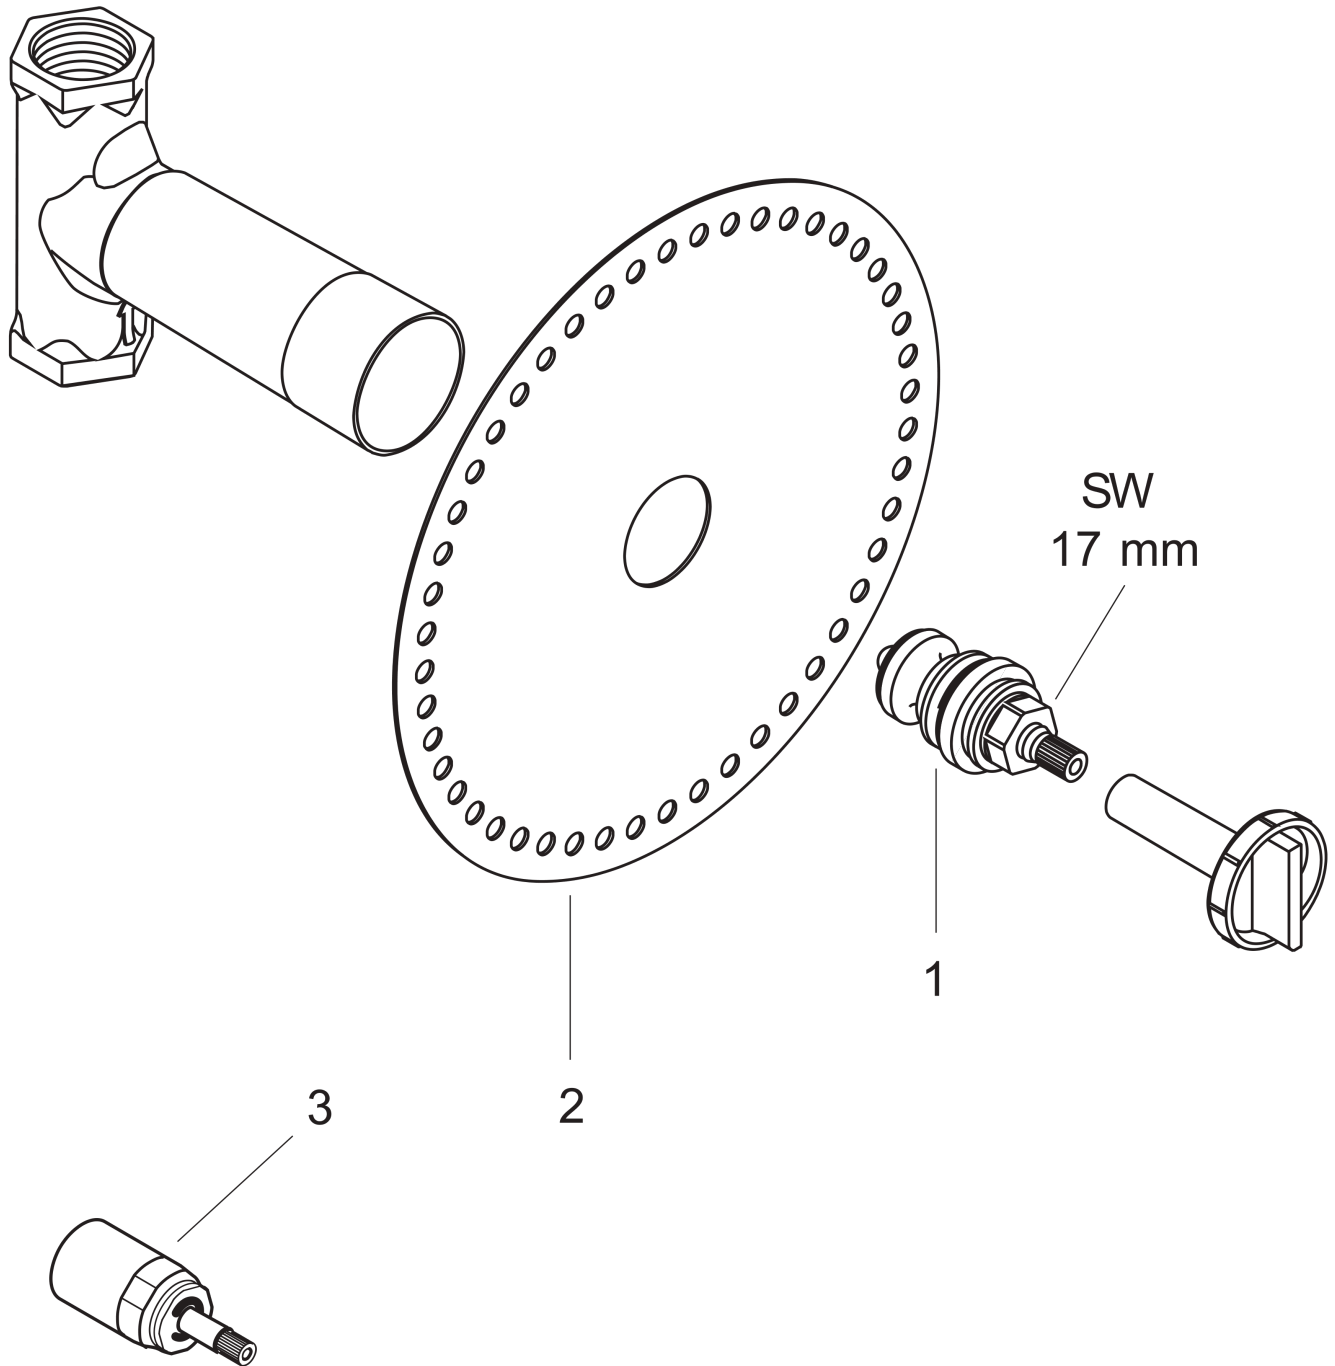

Prijs excl. BTW	91,40 €
Prijs incl. BTW*	110,59 €

Productafbeelding

Maattekening

Doorstroomdiagram

Inbouwlichaam 130 l/min. voor inbouwstopkraan met sluitlichaam
 Oppervlakken: n.v.t. Art.-nr.: 15970180

Uittrektekening

Bouwjaar: >05/01

Inbouwlichaam 130 l/min. voor inbouwstopkraan met sluitlichaam

Oppervlakken: n.v.t. Art.-nr.: 15970180

**Onderdelenlijst**

Bouwjaar: >05/01

= Pos.	Beschrijving	Art.-nr.	PC	VE
1	spindelbovendeel DN20 (3/4")	92929000	-	1
2	dichtmanchet	96492000	-	1
3	verlengset 25 mm	96370000	-	1