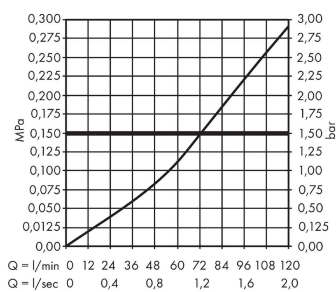

Prijs excl. BTW	91,40 €
Prijs incl. BTW*	110,59 €

Productafbeelding

Maattekening

Doorstroomdiagram

Inbouwlichaam 130 l/min. voor inbouwstopkraan met sluitlichaam
 Oppervlakken: n.v.t. Art.-nr.: 15970180

Uittrektekening