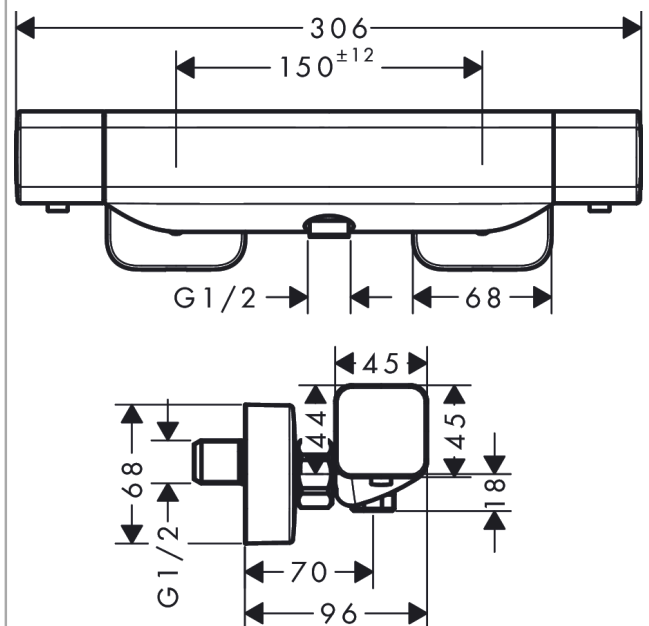

Maattekening