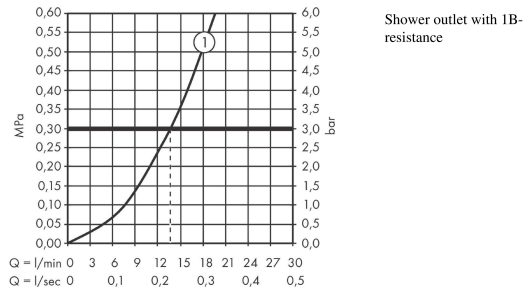

Ecostat E

Douchethermostaat opbouw

Oppervlakken: **Chroom** Art.-nr.: **15773000**

Doorstroomdiagram