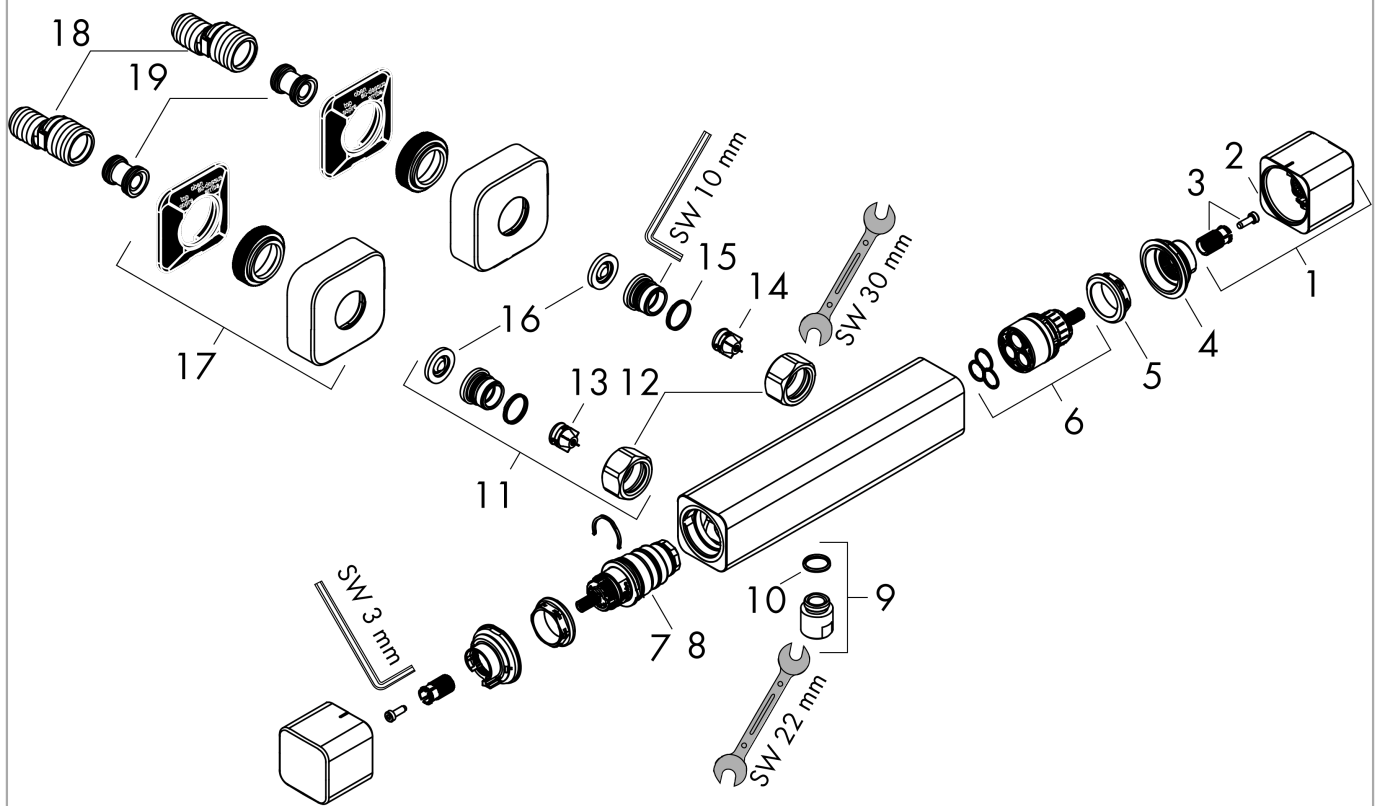

Ecostat E**Douchethermostaat opbouw**Oppervlakken: **Chroom** Art.-nr.: **15773000****Beschrijving****Functies**

- 1 uitgang
- CoolContact thermostaat: verhindert dat de thermostaatbehuizing heet wordt, voor meer veiligheid
- EcoStop-knop begrenst het waterverbruik op 9l/min.
- maximaal debiet bij 3 bar: 28,6 l/min.
- debiet handdouche bij 3 bar: 13,5 l/min.
- SMTC cartouche
- SafetyStop temperatuurblokkering bij 40°C
- Safety Function: voorinstelbare heetwaterbegrenzing
- met geïsoleerde watervoering
- terugslagklep
- met geluidsdemper
- geschikt voor doorstroomwaterverwarmers
- materiaal grepen: metaal
- aansluittype: S-koppelingen
- tussenas: 150 mm ± 12 mm
- aansluitgrootte: G ½
- minimale werkdruk: 1 bar
- max. werkdruk: 10 bar
- incl. vuilopvangzeef

Doorstroomdiagram

Ecostat E
Douchethermostaat opbouw
 Oppervlakken: **Chroom** Art.-nr.: **15773000**

Uittrektekening

Bouwjaar: >08/19

Ecostat E**Douchethermostaat opbouw**Oppervlakken: **Chroom** Art.-nr.: **15773000****Onderdelenlijst**

Bouwjaar: >08/19

= Pos.	Beschrijving	Art.-nr.	PC	VE
1	greep	93520000	-	1
2	drukknop	92848000	-	1
3	greepadapter m. schroef	93228000	-	1
4	aanslagring	93519000	-	1
5	moer	98913000	-	1
6	bovendeel	95800000	-	1
7	temperatuur regeleenheid	98282000	-	1
8	regeleenheid voor uitgewisseld aansluitingen	92373000	-	1
9	aansluiting	95392000	-	1
10	O-ring 14x2	98129000	-	1
11	koppelingenset	94285000	-	1
12	moeren set	96157000	-	1
13	terugslagklep (drukbestendig tot 2 MPa)	93136000	-	1
14	terugslagklep	96737000	-	1
15	O-ring 17x1,5	98137000	-	1
16	zeefdichting	96922000	-	1
17	rozet	93518000	-	1
18	S-koppelingenset (±12 mm)	94140000	-	1
19	slagdemper	96429000	-	1