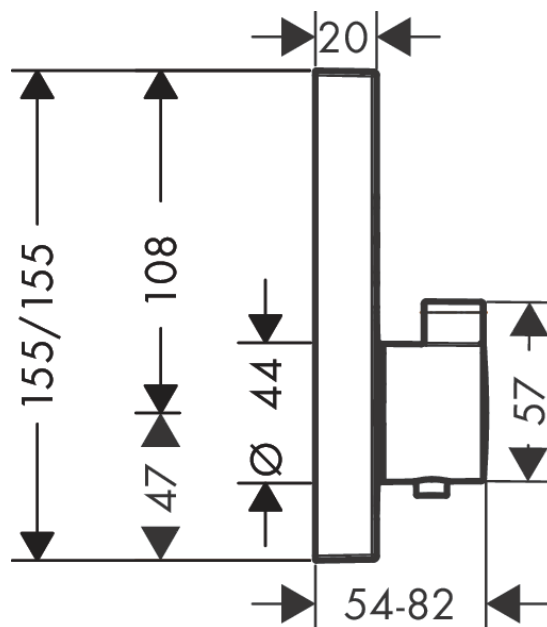

ShowerSelect Thermostaat voor wandinbouw en voor 2 systemen Oppervlakken: **Chroom** Art.-nr.: **15763000**

Beschrijving

Functies

- 2 functies
- gelijktijdig gebruik van meerdere systemen/uitgangen
- Comfortabele Selectknop aan/uit voor 2 uitgangen
- debiet uitgang bovenaan: 25 l/min
- debiet uitgang onderaan: 23 l/min
- SMTC cartouche, start/stop-kraan
- SafetyStop temperatuurblokkering bij 40°C
- regelbare temperatuurbegrenzing
- geluidsklasse: II
- debietklasse: B, B
- Thermostaat wordt geleverd met de druktoetsen : handdouche en Rain (breed)

Maattekening

Doorstroomdiagram