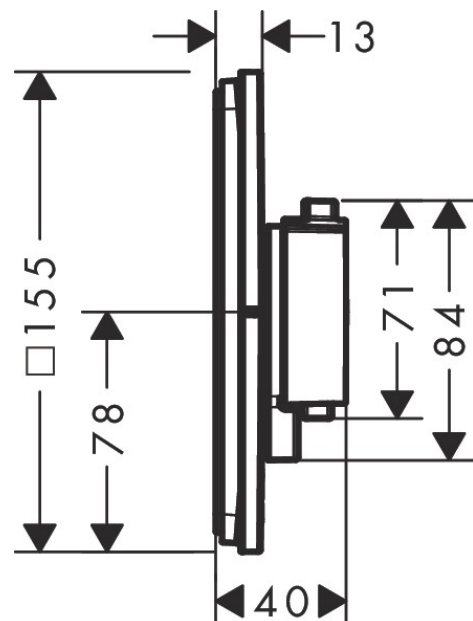

Maattekening