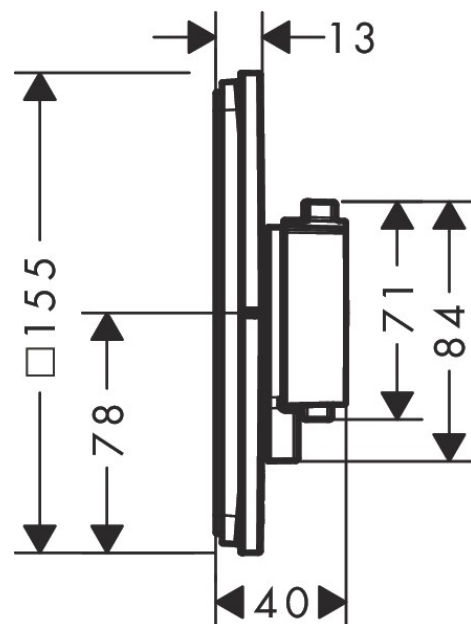

### Maattekening

**ShowerSelect Comfort E**  
**Inbouwthermostaat voor 2 systemen**

Afwerking: **Brushed Black Chrome** Art.-nr.: **15572340**

**Doorstroombiagram**