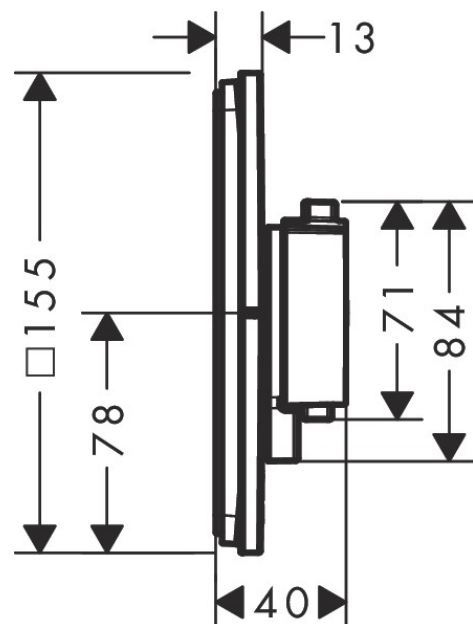

Maattekening