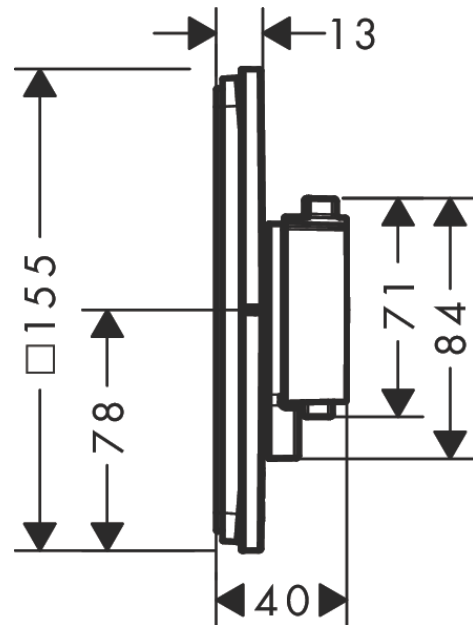

Maattekening