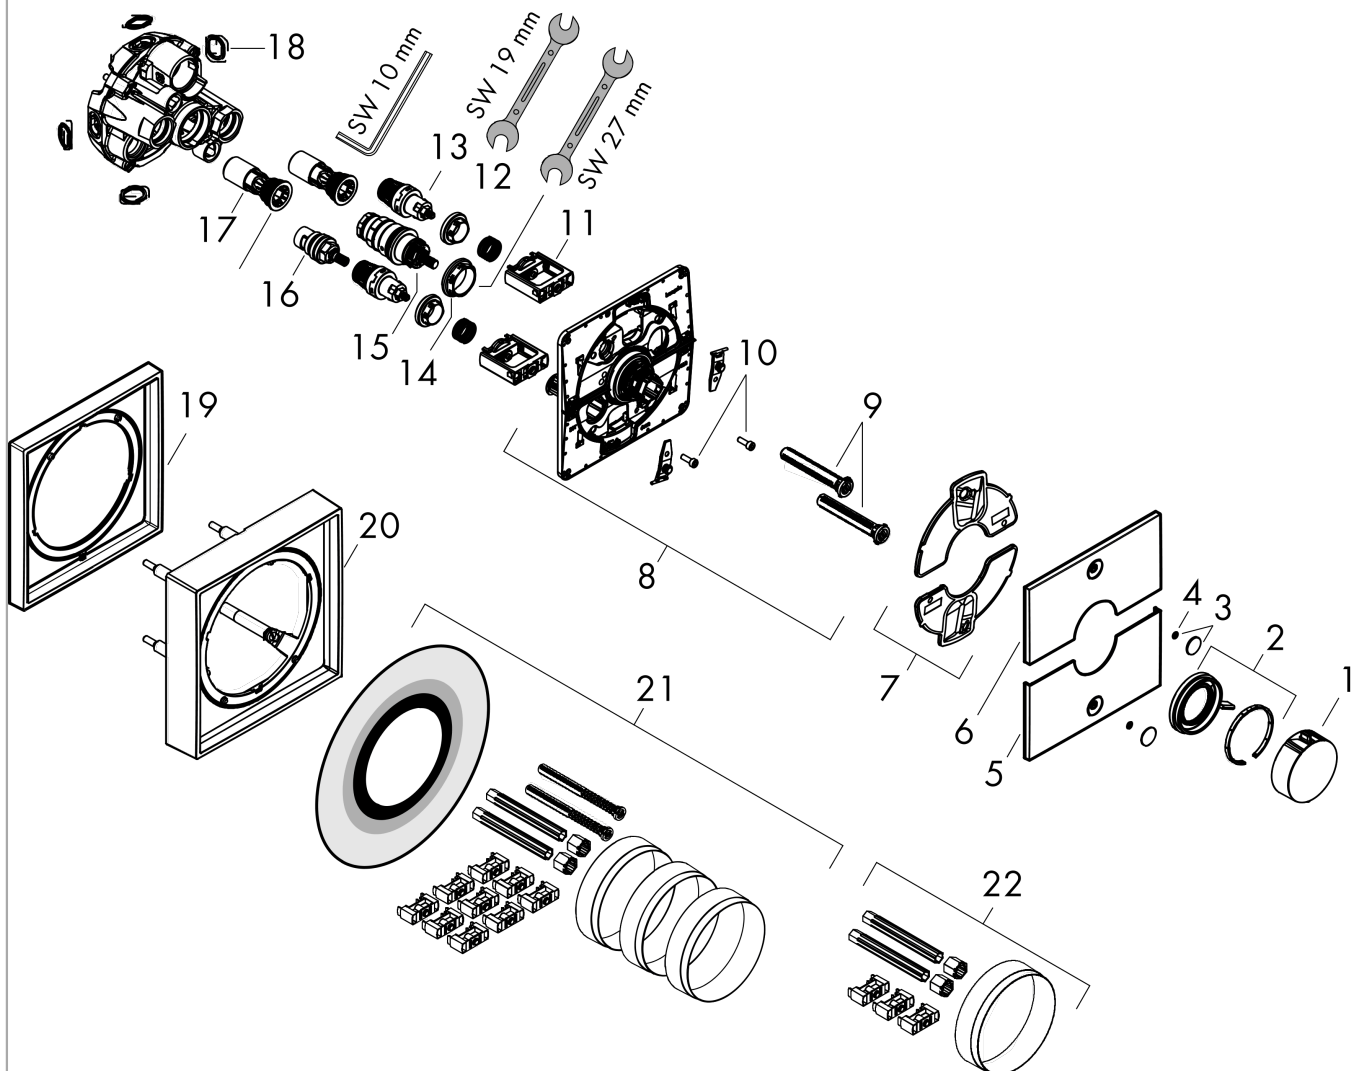

Showerselct Comfort E
Inbouwthermostaat voor 2 systemen
Afwerking: **Chroom** Art.-nr.: **15572000**

Uittrektekening

Bouwjaar: >09/23

ShowerSelect Comfort E
Inbouwthermostaat voor 2 systemen
Afwerking: **Chroom** Art.-nr.: **15572000**

Onderdelenlijst

Bouwjaar: >09/23

= Pos.	Beschrijving	Art.-nr.	PC	VE
1	thermostaatgreep	94931000	-	1
2	greep	94932000	-	1
3	symboolset	94924000	-	1
4	O-ring 3,1x1,6	94927000	-	1
5	drukschakelaar	94976000	-	1
6	drukschakelaar	94958000	-	1
7	dichtingsset	94933000	-	1
8	rozetdrager	94971000	-	1
9	compensatieset	94930000	-	1
10	cilinderkopschroef M4x12	94929000	-	1
11	Select-Adapter	94900000	-	1
12	moer	98368000	-	1
13	bovendeel	95758000	-	1
14	moer	98913000	-	1
15	temperatuur regeleenheid	98282000	-	1
16	bovendeel rechts sluitend	94009000	-	1
17	service eenheid	94928000	-	1
18	O-ring 16x2,5	98134000	-	1
19	verlengset 5 mm	13612000	-	1
20	verlengset 22 mm	13617000	-	1
21	verlengset 25 - 75 mm	13632000	-	1
22	verlengset 25 mm	13638000	-	1
a	Basisset	01500180	-	1
b	servicesleutel	87567000	-	1