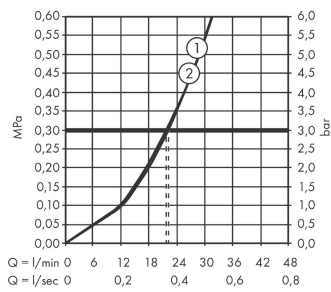

Doorstroombiagram