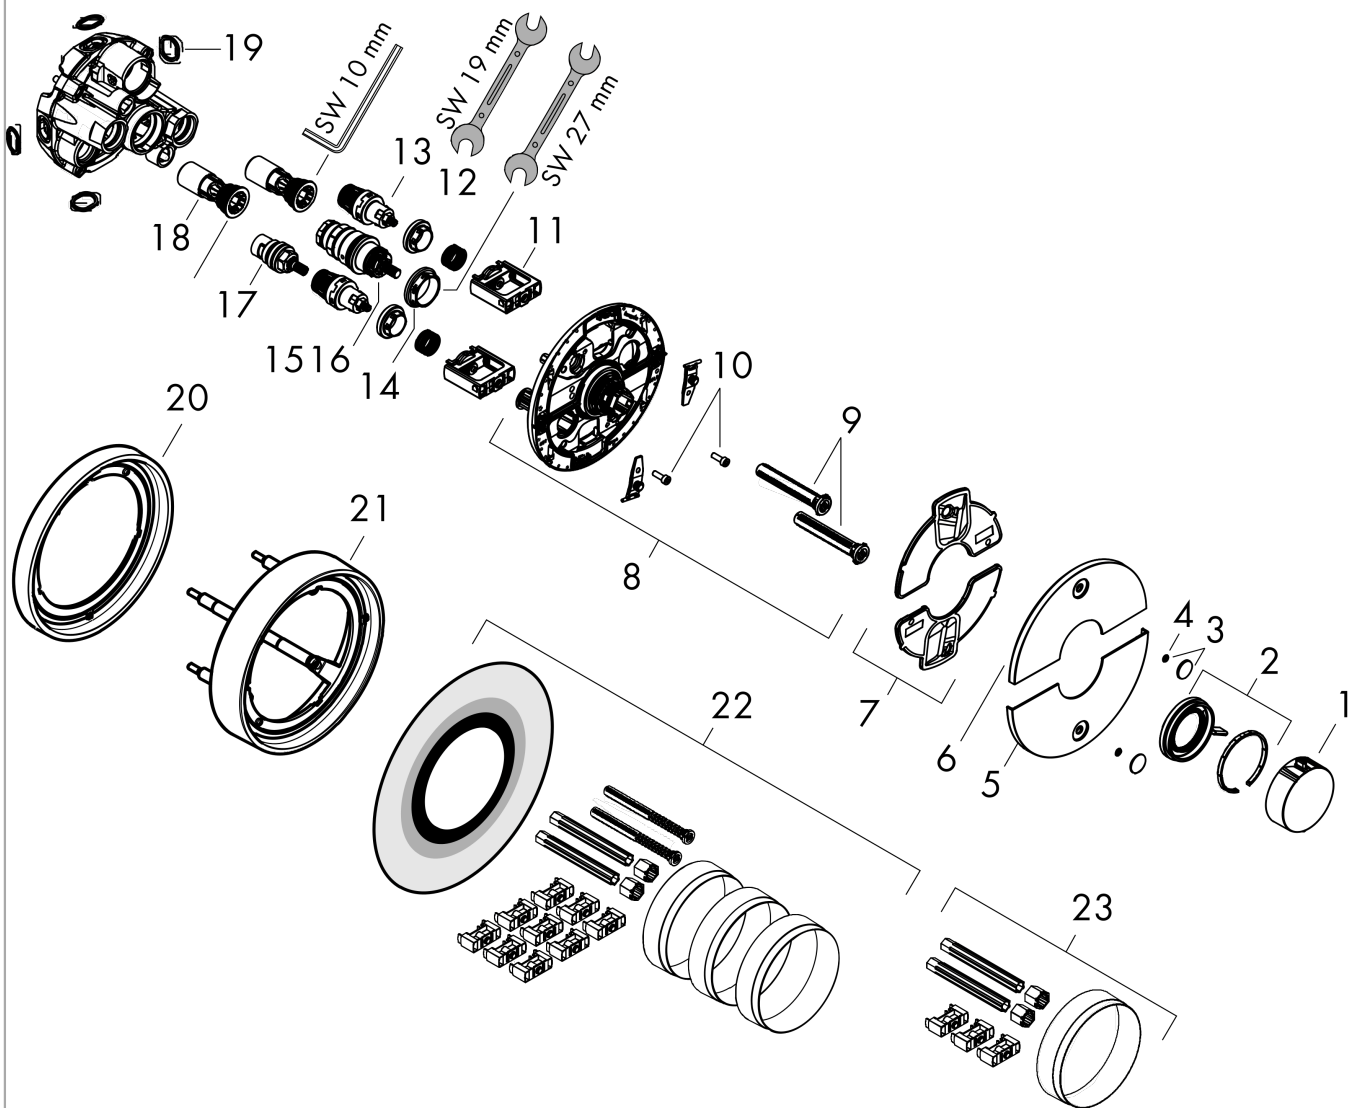

Uittrektekening

Bouwjaar: >09/23

ShowerSelect Comfort S
inbouwthermostaat voor 2 systemen
 Afwerking: **Chroom** Art.-nr.: **15554000**

Onderdelenlijst

Bouwjaar: >09/23

= Pos.	Beschrijving	Art.-nr.	PC	VE
1	thermostaatgreep	94931000	-	1
2	greep	94932000	-	1
3	symbolset	94924000	-	1
4	O-ring 3,1x1,6	94927000	-	1
5	drukschakelaar	94978000	-	1
6	drukschakelaar	94970000	-	1
7	dichtingsset	94933000	-	1
8	rozetdrager	94972000	-	1
9	compensatieset	94930000	-	1
10	cilinderkopschroef M4x12	94929000	-	1
11	Select-Adapter	94900000	-	1
12	moer	98368000	-	1
13	bovendeel	95758000	-	1
14	moer	98913000	-	1
15	temperatuur regeleenheid	98282000	-	1
16	regeleenheid voor uitgewisseld aansluitingen	92373000	-	1
17	bovendeel rechts sluitend	94009000	-	1
18	service eenheid	94928000	-	1
19	O-ring 16x2,5	98134000	-	1
20	verlengset 5 mm	13614000	-	1
21	verlengset 22 mm	13624000	-	1
22	verlengset 25 - 75 mm	13632000	-	1
23	verlengset 25 mm	13638000	-	1
a	Basisset	01500180	-	1
b	servicesleutel	87567000	-	1
c	adapterset	13588000	-	1