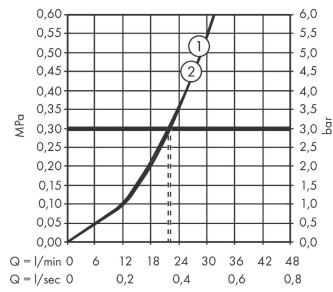

ShowerSelect Comfort S
inbouwthermostaat voor 2 systemen
Afwerking: **Chroom** Art.-nr.: **15554000**

Doorstroomdiagram