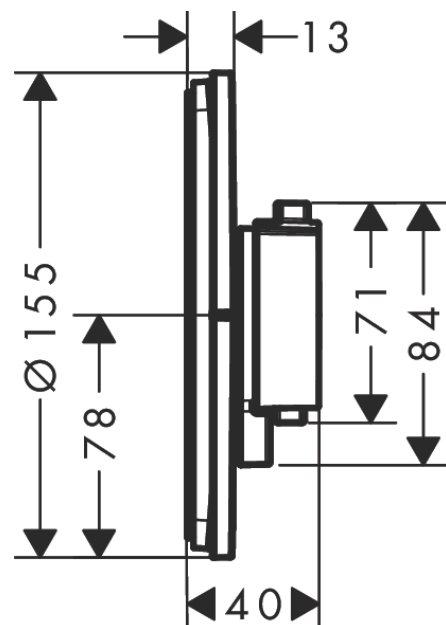

Maattekening