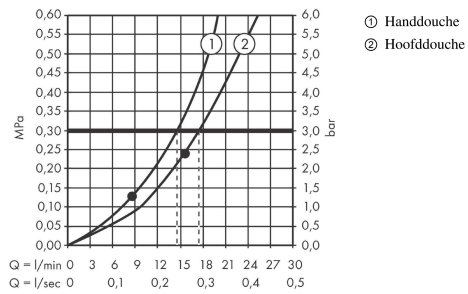

Maattekening

RainSelect

Thermostaat inbouw voor 2 systemen

Oppervlakken: **Chroom** Art.-nr.: **15380000**

Doorstroomdiagram

RainSelect
Thermostaat inbouw voor 2 systemen
 Oppervlakken: **Chroom** Art.-nr.: **15380000**