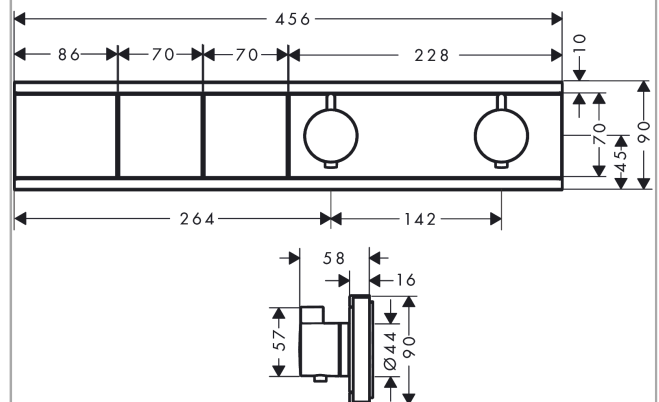

Maattekening

RainSelect

Thermostaat inbouw voor 2 systemen

Oppervlakken: **Chroom** Art.-nr.: **15380000**

Doorstroomdiagram

RainSelect
Thermostaat inbouw voor 2 systemen
 Oppervlakken: **Chroom** Art.-nr.: **15380000**

Uittrektekening

Bouwjaar: >07/19

RainSelect

Thermostaat inbouw voor 2 systemen

Oppervlakken: **Chroom** Art.-nr.: **15380000**

Onderdelenlijst

Bouwjaar: >07/19

= Pos.	Beschrijving	Art.-nr.	PC	VE
1	thermostaatgreep	92215000	-	1
2	aanslagring	93112000	-	1
3	aanslagring	93113000	-	1
4	afdekkap	93105000	-	1
5	symbool Hoofdouche Rain groot	93107000	-	1
6	symbool Handdouche	93106000	-	1
7	afdekkap	93501000	-	1
8	bevestigingsmateriaal	93102000	-	1
9	O-ring 38x2,5	98198000	-	1
10	greepadapter	93109000	-	1
11	greepadapter	93315000	-	1
12	wandhouder	93111000	-	1
13	wandhouder	93314000	-	1
14	montagehulp	93417000	-	1
15	rozet	93104000	-	1
16	temperatuur regeleenheid	96633000	-	1
17	dichtingsset	96636000	-	1
18	O-ring 34x2	98383000	-	1
19	O-ring 26x2	98147000	-	1
20	service eenheid	93406000	-	1
21	O-ring 20x2	98165000	-	1
22	O-ring 20x1,5	98197000	-	1
23	terugslagklep	96655000	-	1
24	zeef	97367000	-	1
25	bovendeel	98536000	-	1
26	Select-Adapter	93103000	-	1
27	moer	98368000	-	1
28	bovendeel	95758000	-	1
29	symbool Hoofdouche	93499000	-	1
30	symbool Watervalstraal	93305000	-	1
a	Basisset	15310180	-	1
b	Kranenvet	90920000	-	1