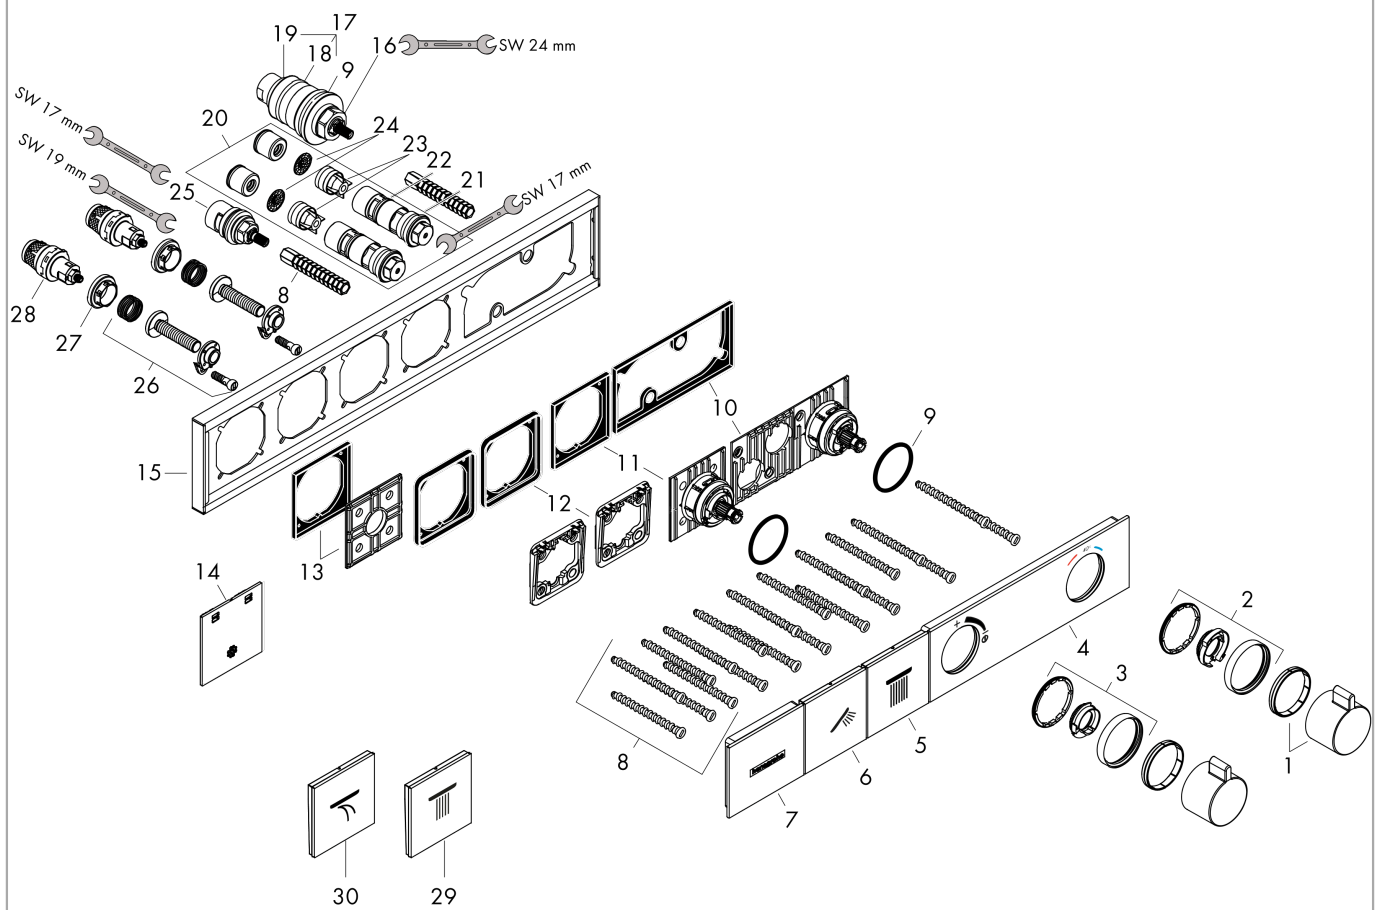

RainSelect

Thermostaat inbouw voor 2 systemen

Oppervlakken: **Chroom** Art.-nr.: **15380000**

Beschrijving

Functies

- in functie van het volume en de inbouwsituatie, wordt het debiet met ongeveer 50% verminderd en geïntegreerde stopfunctie
- 2 functies
- Comfortabele Selectknop aan/uit voor 2 uitgangen
- gelijktijdig gebruik van meerdere systemen/uitgangen
- maximaal debiet bij 3 bar: 19,6 l/min.
- debiet handdouche bij 3 bar: 11,2 l/min.
- thermo-element, start/stop-kraan
- SafetyStop temperatuurblokkering bij 40°C
- Safety Function: voorinstelbare heetwaterbegrenzing
- terugslagklep
- aansluittype: inbouwlichaam
- minimale werkdruk: 1 bar
- max. werkdruk: 10 bar
- Thermostaat wordt geleverd met de druktoetsen : handdouche en PowderRain

Uittrektekening

Bouwjaar: >07/19

RainSelect

Thermostaat inbouw voor 2 systemen

Oppervlakken: **Chroom** Art.-nr.: **15380000**

Onderdelenlijst

Bouwjaar: >07/19

= Pos.	Beschrijving	Art.-nr.	PC	VE
1	thermostaatgreep	92215000	-	1
2	aanslagring	93112000	-	1
3	aanslagring	93113000	-	1
4	afdekkap	93105000	-	1
5	symbool Hoofdouche Rain groot	93107000	-	1
6	symbool Handdouche	93106000	-	1
7	afdekkap	93501000	-	1
8	bevestigingsmateriaal	93102000	-	1
9	O-ring 38x2,5	98198000	-	1
10	greepadapter	93109000	-	1
11	greepadapter	93315000	-	1
12	wandhouder	93111000	-	1
13	wandhouder	93314000	-	1
14	montagehulp	93417000	-	1
15	rozet	93104000	-	1
16	temperatuur regeleenheid	96633000	-	1
17	dichtingsset	96636000	-	1
18	O-ring 34x2	98383000	-	1
19	O-ring 26x2	98147000	-	1
20	service eenheid	93406000	-	1
21	O-ring 20x2	98165000	-	1
22	O-ring 20x1,5	98197000	-	1
23	terugslagklep	96655000	-	1
24	zeef	97367000	-	1
25	bovendeel	98536000	-	1
26	Select-Adapter	93103000	-	1
27	moer	98368000	-	1
28	bovendeel	95758000	-	1
29	symbool Hoofdouche	93499000	-	1
30	symbool Watervalstraal	93305000	-	1
a	Basisset	15310180	-	1
b	Kranenvet	90920000	-	1