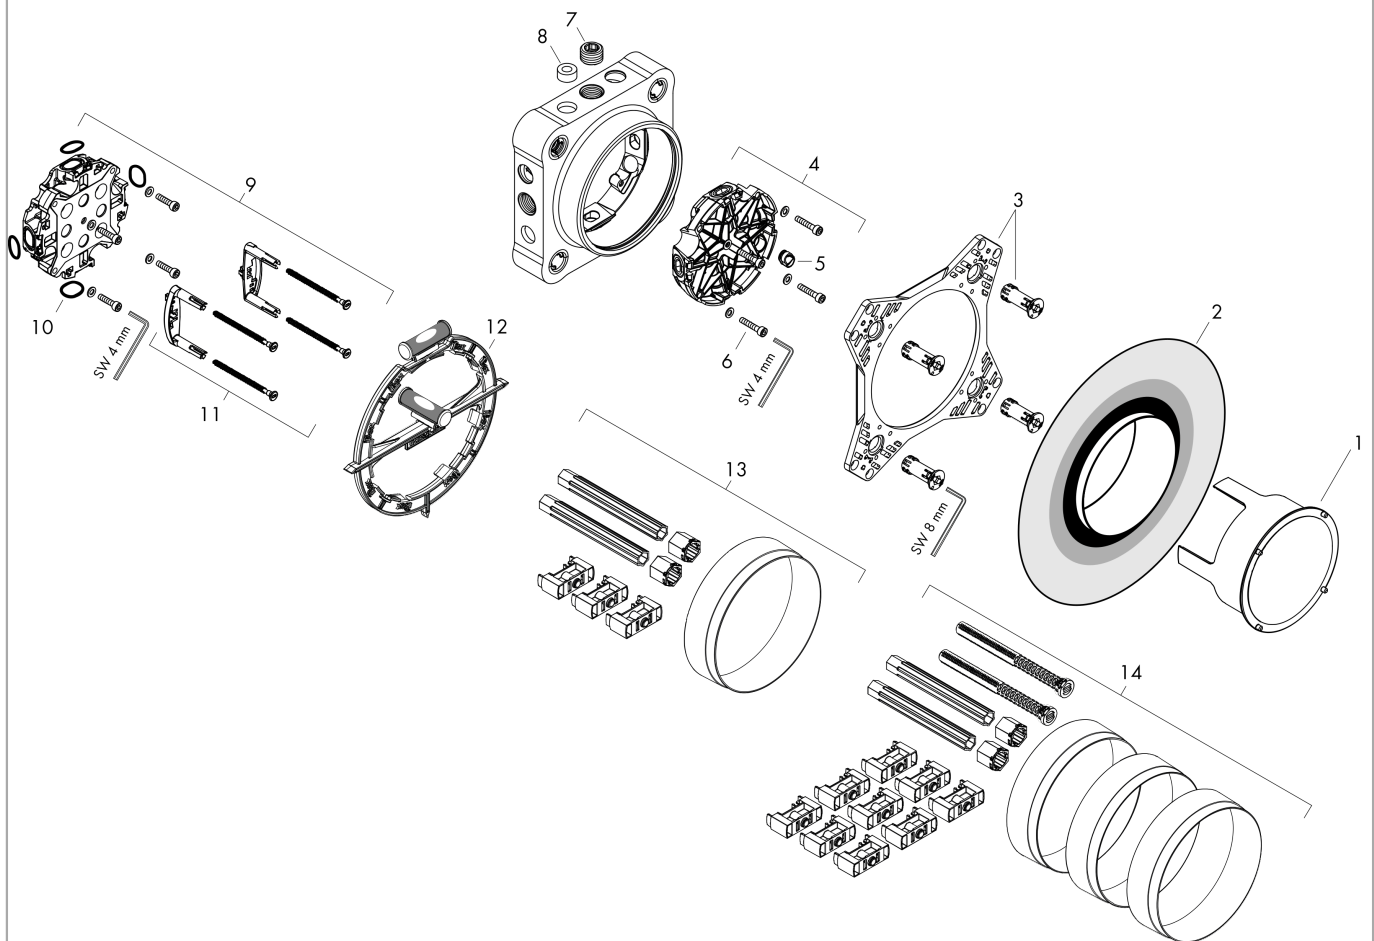

iBox universal 2 Inbouwlichaam

Afwerking: Art.-nr.: **01500180**

Beschrijving

Functies

- geschikt voor alle nieuwe douche, bad en thermostaat afwerksets voor inbouwmontage
- in combinatie met adapterplaat (# 13588000) compatibel met andere inbouwdouche-, badkuip- en thermostaatafbouwdelen
- materiaal: niet-ontzinkt messing, EPP-schuim, warmte- en geluidsisolerend
- aansluitdraad Rp 1/2
- rotatiesymmetrische montage
- geluidsongekoppelde installatie
- flexibele montage voor verschillende montagesituaties
- montage verstelbaar in stappen van 5 mm
- montage geschikt voor voor- en achtermontage
- inkorten niet nodig dankzij schuifhuls
- steunhulp voor de waterpas
- geïntegreerde waterpas voor correcte horizontale en verticale uitlijning
- afdichtingsmof permanent vast
- voeding: M16 mantelbuis
- minimale montagediepte: 80 mm
- maximale montagediepte: 108 mm

Details over het artikel

Prijs excl. BTW	135,00 €
Prijs incl. BTW*	163,35 €

Technologie

Designprijzen

Productafbeelding

Maattekening

iBox universal 2
Inbouwlichaam

Afwerking: Art.-nr.: **01500180**

Uittrektekening

Bouwjaar: >01/23

iBox universal 2
InbouwlichaamAfwerking: Art.-nr.: **01500180****Onderdelenlijst**

Bouwjaar: >01/23

= Pos.	Beschrijving	Art.-nr.	PC	VE
1	afdekkap	94895000	-	1
2	dichtmanchet	94897000	-	1
3	verstelring	94899000	-	1
4	spoelblok compl.	94898000	-	1
5	-	94894000	-	1
6	schroef-set	96525000	-	1
7	Stop	97998000	-	1
8	-	94896000	-	1
9	adapterset	13588000	-	1
10	dichtingsset	87872000	-	1
11	wandhouder compl.	87690000	-	1
12	montagehulp	93500000	-	1
13	verlengset 25 mm	13638000	-	1
14	verlengset 25 - 75 mm	13632000	-	1