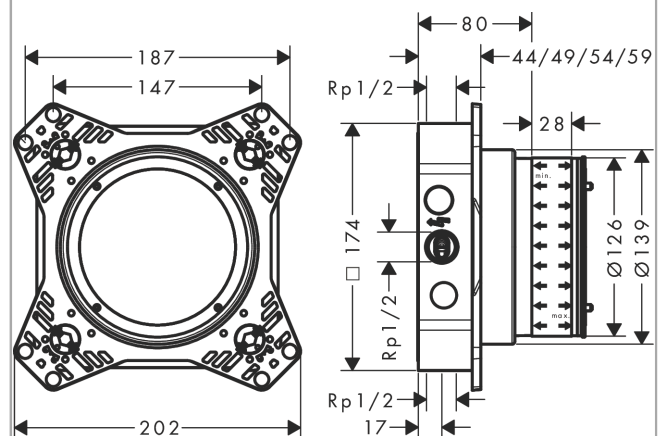

iBox universal 2 Inbouwlichaam

Afwerking: Art.-nr.: **01500180**

Beschrijving

Functies

- geschikt voor alle nieuwe douche, bad en thermostaat afwerksets voor inbouwmontage
- in combinatie met adapterplaat (# 13588000) compatibel met andere inbouwdouche-, badkuip- en thermostaatafbouwdelen
- materiaal: niet-ontzinkt messing, EPP-schuim, warmte- en geluidsisolerend
- aansluitdraad Rp 1/2
- rotatiesymmetrische montage
- geluidsongekoppelde installatie
- flexibele montage voor verschillende montagesituaties
- montage verstelbaar in stappen van 5 mm
- montage geschikt voor voor- en achtermontage
- inkorten niet nodig dankzij schuifhuls
- steunhulp voor de waterpas
- geïntegreerde waterpas voor correcte horizontale en verticale uitlijning
- afdichtingsmof permanent vast
- voeding: M16 mantelbuis
- minimale montagediepte: 80 mm
- maximale montagediepte: 108 mm

Details over het artikel

Prijs excl. BTW	135,00 €
Prijs incl. BTW*	163,35 €

Technologie

Designprijzen

Productafbeelding

Maattekening

iBox universal 2
Inbouwlichaam

Afwerking: Art.-nr.: **01500180**

Uittrektekening

Bouwjaar: >01/23

iBox universal 2
InbouwlichaamAfwerking: Art.-nr.: **01500180****Onderdelenlijst**

Bouwjaar: >01/23

= Pos.	Beschrijving	Art.-nr.	PC	VE
1	afdekkap	94895000	-	1
2	dichtmanchet	94897000	-	1
3	verstelring	94899000	-	1
4	spoelblok compl.	94898000	-	1
5	-	94894000	-	1
6	schroef-set	96525000	-	1
7	Stop	97998000	-	1
8	-	94896000	-	1
9	adapterset	13588000	-	1
10	dichtingsset	87872000	-	1
11	wandhouder compl.	87690000	-	1
12	montagehulp	93500000	-	1
13	verlengset 25 mm	13638000	-	1
14	verlengset 25 - 75 mm	13632000	-	1