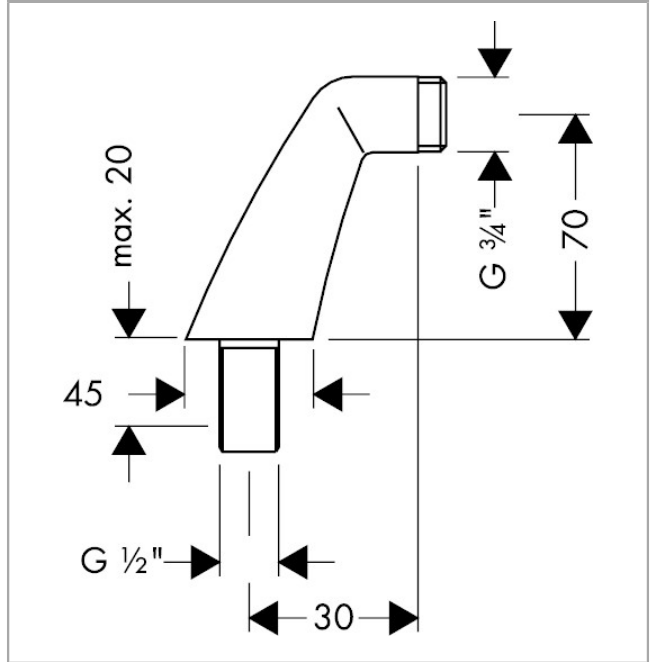

Montageset (zuilen)

Oppervlakken: **Chroom** Art.-nr.: **14920000**

Beschrijving

Details over het artikel

Productafbeelding

Maattekening

Montageset (zuilen)Oppervlakken: **Chroom**Art.-nr.: **14920000****Uittrektekening**

Bouwjaar: >08/94

Montageset (zuilen)

Oppervlakken: **Chroom** Art.-nr.: **14920000**

Onderdelenlijst

Bouwjaar: >08/94

= Pos.	Beschrijving	Art.-nr.	PC	VE
1	standbeen compl.	14920000	-	1