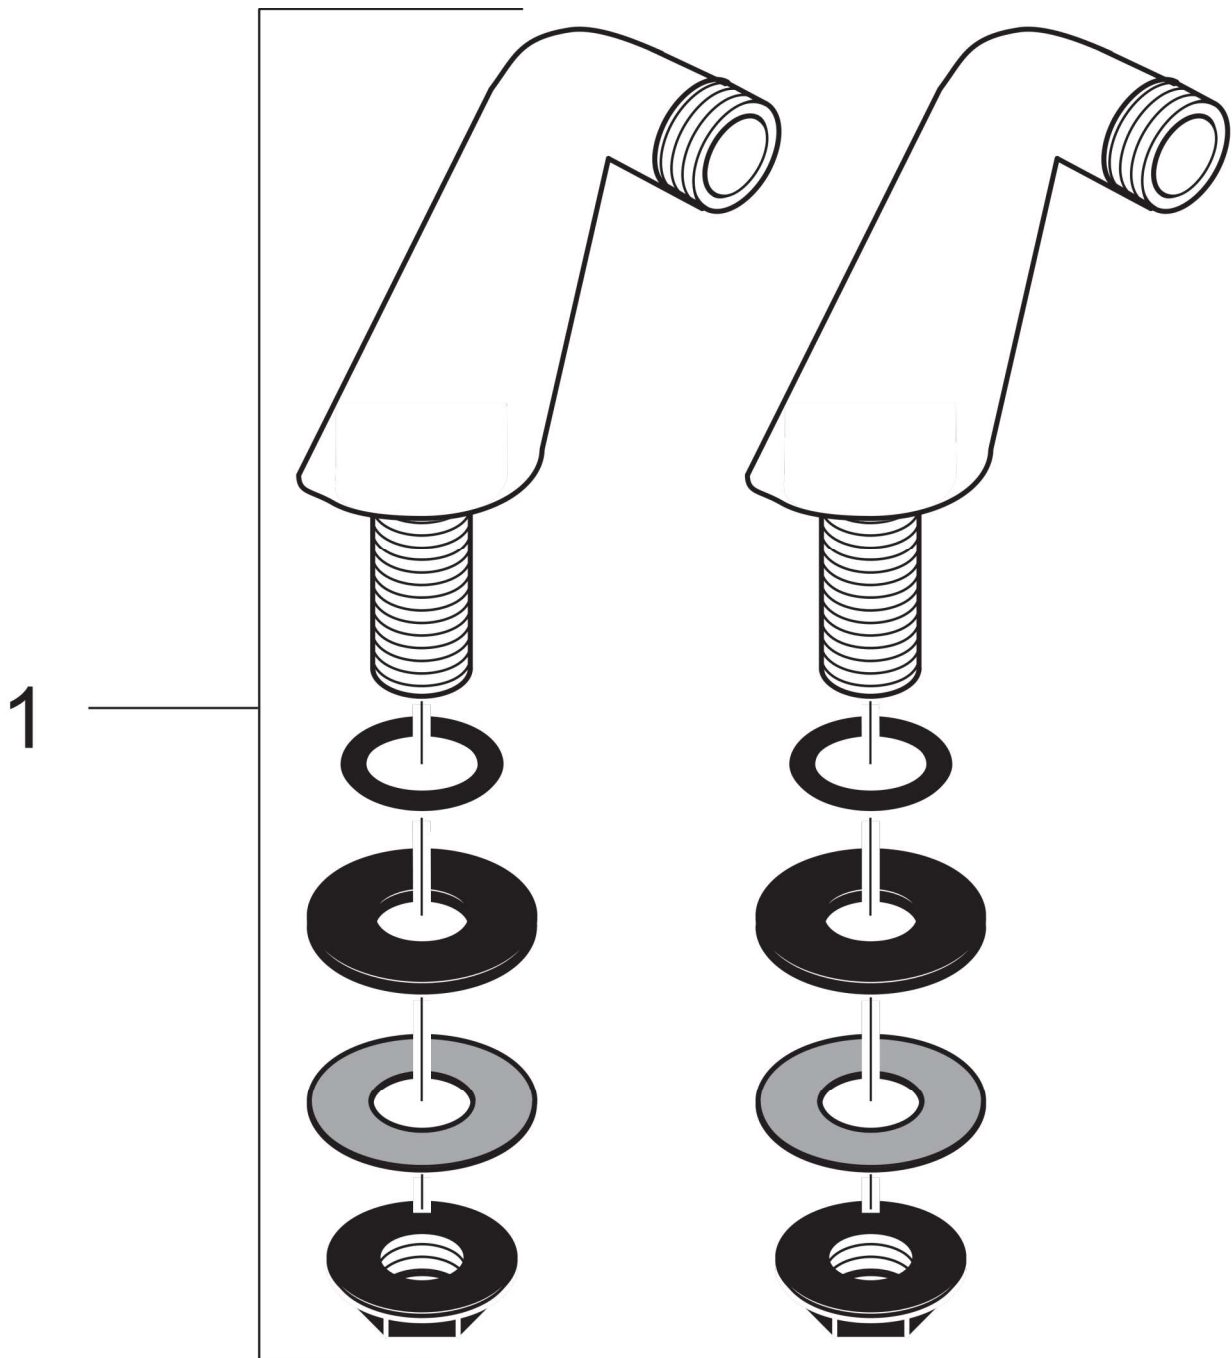

Montageset (zuilen)

Oppervlakken: **Chroom** Art.-nr.: **14920000**

Beschrijving

Details over het artikel

Productafbeelding

Maattekening

Montageset (zuilen)Oppervlakken: **Chroom**Art.-nr.: **14920000****Uittrektekening**

Bouwjaar: >08/94

Montageset (zuilen)

Oppervlakken: **Chroom** Art.-nr.: **14920000**

Onderdelenlijst

Bouwjaar: >08/94

= Pos.	Beschrijving	Art.-nr.	PC	VE
1	standbeen compl.	14920000	-	1