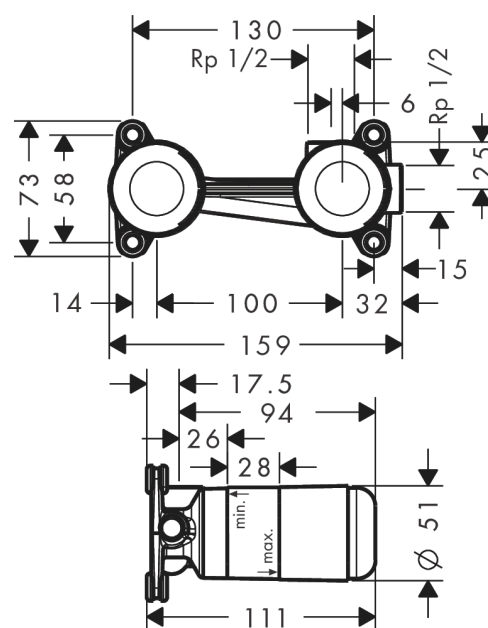

Inbouwlichaam voor wastafelmengkraan voor wandinbouw

Oppervlakken: n.v.t. Art.-nr.: 13623180

Funcities

- variabele positionering van de greep, naar keuze links of rechts van de uitloop mogelijk
- geluidsgedempte montage
- minimum mounting depth: 44 mm
- maximum mounting depth: 72 mm

Details over het artikel

Prijs excl. BTW	220,60 €
Prijs incl. BTW*	266,93 €

Productafbeelding

Maattekening

Inbouwlichaam voor wastafelmengkraan voor wandinbouw
Oppervlakken: n.v.t. Art.-nr.: 13623180

Uittrektekening

Bouwjaar: >10/17

Inbouwlichaam voor wastafelmengkraan voor wandinbouw
 Oppervlakken: n.v.t. Art.-nr.: 13623180

Onderdelenlijst

Bouwjaar: >10/17

= Pos.		Art.-nr.	PC	VE
1	O-ring 18x2,5	98139000	-	1
2	O-ring 24x3	92112000	-	1
3	verlengset 25 mm	13586000	-	1