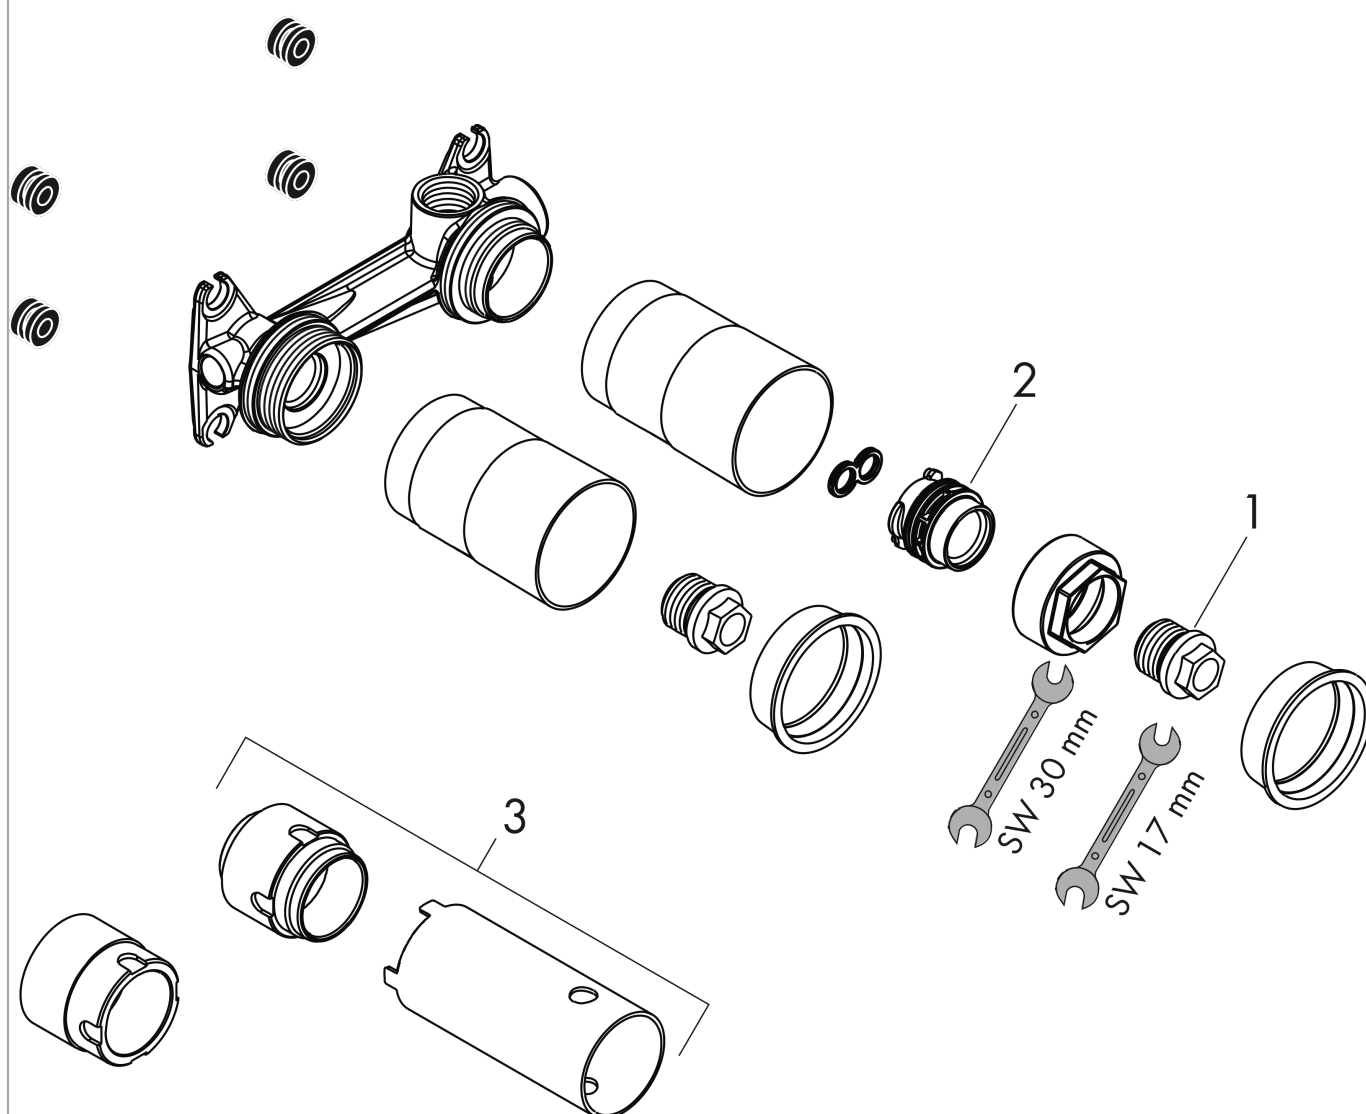

Inbouwlichaam voor wastafelmengkraan voor wandinbouw

Oppervlakken: n.v.t. Art.-nr.: 13623180

Funcities

- variabele positionering van de greep, naar keuze links of rechts van de uitloop mogelijk
- geluidsgedempte montage
- minimum mounting depth: 44 mm
- maximum mounting depth: 72 mm

Details over het artikel

Prijs excl. BTW	220,60 €
Prijs incl. BTW*	266,93 €

Productafbeelding

Maattekening

Inbouwlichaam voor wastafelmengkraan voor wandinbouw
Oppervlakken: n.v.t. Art.-nr.: 13623180

Uittrektekening

Bouwjaar: >10/17

Inbouwlichaam voor wastafelmengkraan voor wandinbouw
 Oppervlakken: n.v.t. Art.-nr.: 13623180

Onderdelenlijst

Bouwjaar: >10/17

= Pos.		Art.-nr.	PC	VE
1	O-ring 18x2,5	98139000	-	1
2	O-ring 24x3	92112000	-	1
3	verlengset 25 mm	13586000	-	1