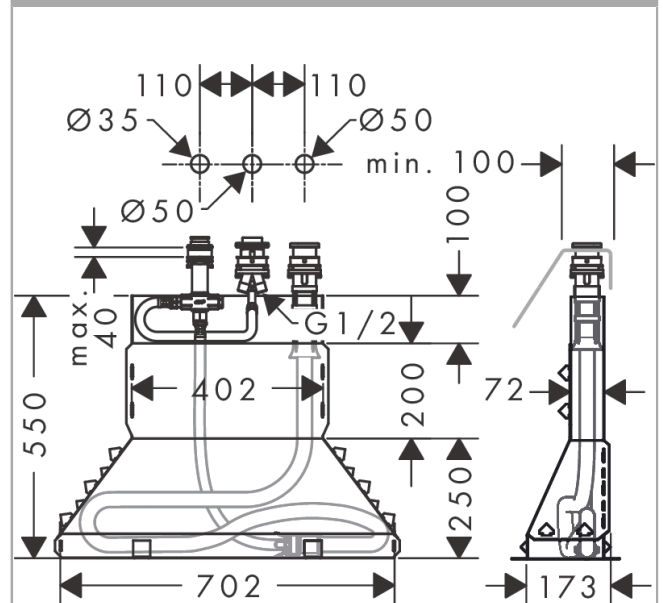

inbouwdeel voor driegats ééngreeps badrandmengkraan
Oppervlakken: n.v.t. Artikelnummer: 13437180

Beschrijving

- Bestaat verder uit: inbouwdeel, doucheslang, Secubox
- maximale uittreklengte handdouche: 1,10 m
- PA-IX 19706/ICB
- ACS 20 ACC NY 233, valide jusqu'au 03.09.2025

Productfoto

Maattekening

inbouwdeel voor driegats ééngreeps badrandmengkraan
 Oppervlakken: n.v.t. Artikelnummer: 13437180

Explosietekening

Bouwjaar: >07/11

inbouwdeel voor driegats ééngreeps badrandmengkraan
 Oppervlakken: n.v.t. Artikelnummer: 13437180

Reserveonderdelenlijst

Bouwjaar: >07/11

Regel	Beschrijving	Artikelnummer	PC	VE
1	schachtbevestiging Secuflex	96072000	12	1
2	huls	98806000	2	1
3	voeringshuls	98807000	2	1
4	O-ring 35x3	98435000	1	1
5	kraaneenheid compl.	95809000	19	1
6	spoelblok compl.	92402000	13	1
7	moer	97209000	5	1
8	O-ring 9x1,5	98117000	1	1
9	O-ring 35x1,5	92114000	2	1
10	schachtbevestigingsset compl.	95808000	16	1
11	O-ring 62x2	92226000	1	1
12	dichting	92582000	1	1
13	omstelhuis	96125000	98	1
14	schachtbevestiging voor 4-gats uitloop	96080000	10	1
15	aansluiting	97719000	6	1
16	aansluitslang 800 mm G½ x G½	25963000	11	1
17	O-ring 11x2	98127000	1	1
18	druk slang	94174000	11	1
19	spreidmoer secuflex	96074000	3	1
20	O-ring 27x2,5	98149000	1	1
21	Stop	97568000	3	1
22	secuflex slang 2,25 m	94108000	16	1
23	Secuflexbox	28389000	11	1
24	dichting	92979000	1	1
a	koppelingenset	96387000	98	1
b	silikonverstuiver 10 ml	97864000	9	1