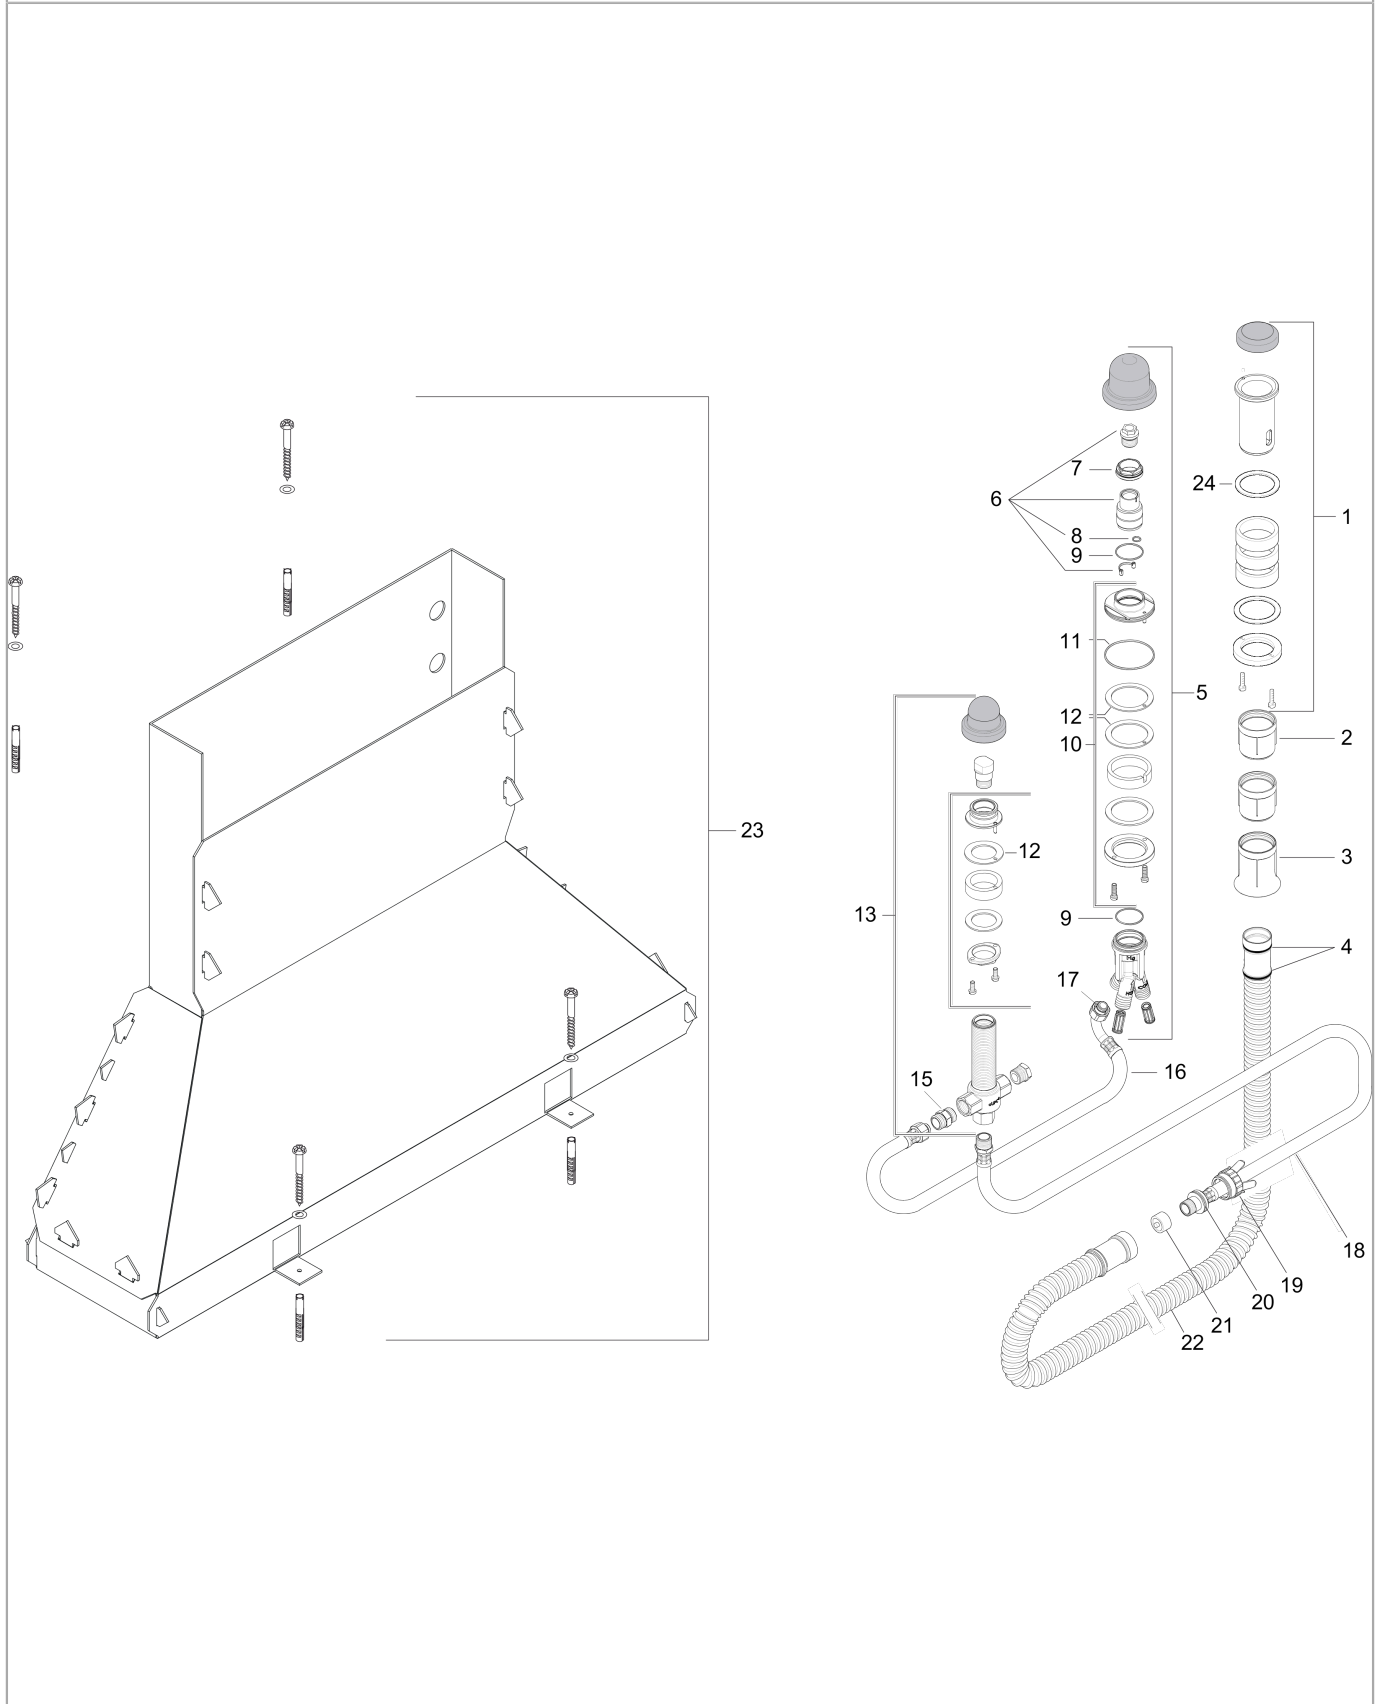

inbouwdeel voor driegats ééngreeps badrandmengkraan
Oppervlakken: n.v.t. Artikelnummer: 13437180

Beschrijving

- Bestaat verder uit: inbouwdeel, doucheslang, Secubox
- maximale uittreklengte handdouche: 1,10 m
- PA-IX 19706/ICB
- ACS 20 ACC NY 233, valide jusqu'au 03.09.2025

Productfoto

Maattekening

inbouwdeel voor driegats ééngreeps badrandmengkraan
 Oppervlakken: n.v.t. Artikelnummer: 13437180

Explosietekening

Bouwjaar: >07/11

inbouwdeel voor driegats ééngreeps badrandmengkraan
 Oppervlakken: n.v.t. Artikelnummer: 13437180

Reserveonderdelenlijst

Bouwjaar: >07/11

Regel	Beschrijving	Artikelnummer	PC	VE
1	schachtbevestiging Secuflex	96072000	12	1
2	huls	98806000	2	1
3	voeringshuls	98807000	2	1
4	O-ring 35x3	98435000	1	1
5	kraaneenheid compl.	95809000	19	1
6	spoelblok compl.	92402000	13	1
7	moer	97209000	5	1
8	O-ring 9x1,5	98117000	1	1
9	O-ring 35x1,5	92114000	2	1
10	schachtbevestigingsset compl.	95808000	16	1
11	O-ring 62x2	92226000	1	1
12	dichting	92582000	1	1
13	omstelhuis	96125000	98	1
14	schachtbevestiging voor 4-gats uitloop	96080000	10	1
15	aansluiting	97719000	6	1
16	aansluitslang 800 mm G½ x G½	25963000	11	1
17	O-ring 11x2	98127000	1	1
18	druk slang	94174000	11	1
19	spreidmoer secuflex	96074000	3	1
20	O-ring 27x2,5	98149000	1	1
21	Stop	97568000	3	1
22	secuflex slang 2,25 m	94108000	16	1
23	Secuflexbox	28389000	11	1
24	dichting	92979000	1	1
a	koppelingenset	96387000	98	1
b	silikonverstuiver 10 ml	97864000	9	1