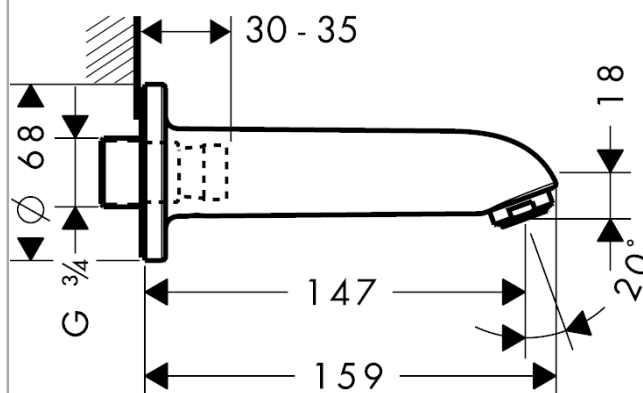

Baduitloop

Oppervlakken: **chrom** Art.-nr.: **13414000**

Beschrijving

Funcities

- met geluidsdemper
- met rozet
- uitsprong 147 mm
- wandmontage
- Geluidsklasse: I
- debietklasse: B

Technologie

Productafbeelding

Maattekening

Doorstroombiagram