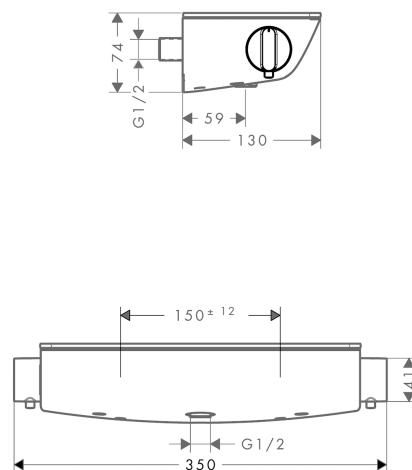

##### Funcities

- 1 uitgang
- boorgatmaat: 150 mm ± 12 mm
- Ecostop-knop begrenst het debiet op 10 l/min
- debiet koppeling handdouche bij 3 bar: 12 l/min
- SMTC cartouche, met keramische stopkraan 180°
- SafetyStop temperatuurblokkering bij 40°C
- temperatuurbegrenzing instelbaar
- met geïsoleerde watervoering
- terugslagklep
- met geluidsdemper
- tablet van veiligheidsglas
- In geval van installatie op bestaande G 3/4 koppelingen moet adaptor no. 02026000 gebruikt worden.
- oppervlak van het tablet bij kleurvariant-000 = spiegelglas, bij kleurvariant-400 = wit glas
- Geluidsklasse: I
- debietklasse: B, B
- incl. vuilopvangzeef

#### Maattekening