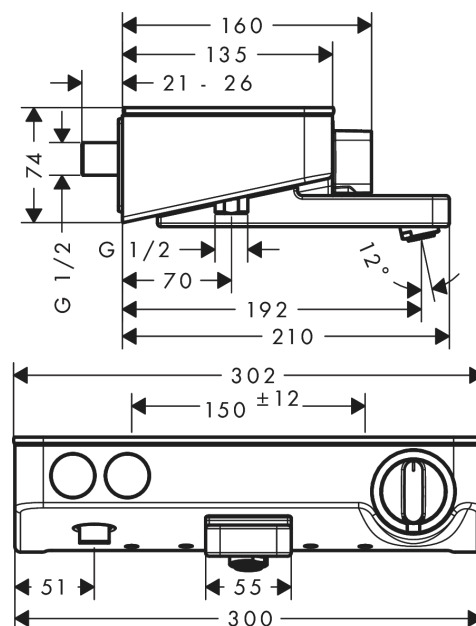

ShowerTablet Select

Badthermostaat 300 voor opbouw

Oppervlakken: wit/chroom Art.-nr.: 13151400

Beschrijving

Funcities

- uitsprong 192 mm
- 2 functies
- gelijktijdig gebruik van 2 functies
- tussenas: 150 mm ± 12 mm
- debiet van de baduitloop bij 3 bar: 20 l/min.
- debiet handdouche bij 3 bar: 16 l/min.
- SMTC cartouche, start/stop-kraan
- minimale werkdruk: 1 bar
- max. werkdruk: 10 bar
- SafetyStop temperatuurblokkering bij 40°C
- regelbare temperatuurbegrenzing
- met geïsoleerde watervoering
- terugslagklep
- met geluidsdemper
- materiaal grepen: metaal
- tablet van veiligheidsglas
- oppervlak van het tablet bij kleurvariant-000 = spiegelglas, bij kleurvariant-400 = wit glas
- bij montage op bestaande/klassieke G 3/4 S-koppelingen is de adapterset # 02026000 noodzakelijk
- geluidsklasse: I
- debietklasse: C, B
- incl. vuilopvangzeef

Technologie

Designprijzen

2014

Focus Open 2013
Silver

Productafbeelding

Maattekening

ShowerTablet Select

Badthermostaat 300 voor opbouw