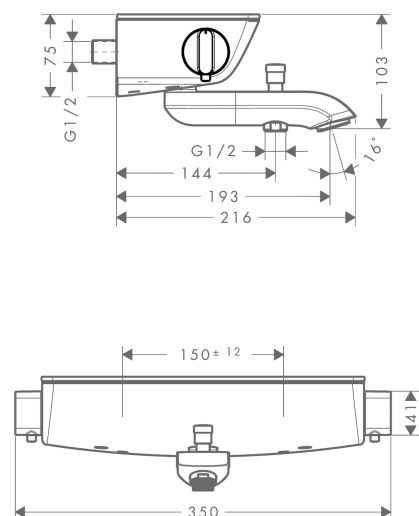

Maattekening