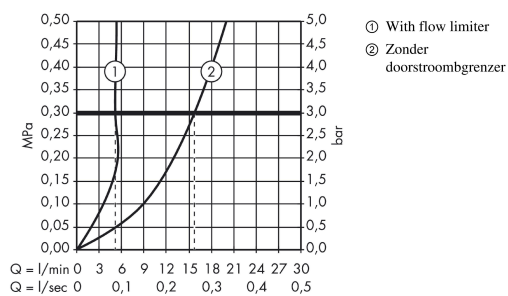

Talis S
Tapkraan 40 zonder lediging
 Oppervlakken: **Chroom** Art.-nr.: **13132000**

Beschrijving

Funcities

- ComfortZone 40
- uitsprong: 83 mm
- straalsoort: normale straal
- maximaal debiet bij 3 bar: 5 l/min.
- met keramische stopkraan 90°
- enkel voor aansluiting koud water
- aansluittype: G 3/8-aansluitslangen

Details over het artikel

Prijs excl. BTW 145,70 €
 Prijs incl. BTW* 176,30 €

Technologie

Productafbeelding

Maattekening

Doorstroomdiagram

Talis S
 Tapkraan 40 zonder lediging
 Oppervlakken: **Chroom** Art.-nr.: 13132000

Uittrektekening

Bouwjaar: >10/10

Talis S
Tapkraan 40 zonder lediging
 Oppervlakken: **Chroom** Art.-nr.: **13132000**

Onderdelenlijst

Bouwjaar: >10/10

= Pos.	Beschrijving	Art.-nr.	PC	VE
1	greep	98618000	-	1
2	greepadapter m. schroef	94184000	-	1
3	bovendeel rechts sluitend	94009000	-	1
4	O-ring 21,95x1,78	95169000	-	1
5	O-ring 18x2	98181000	-	1
6	perlator M24x1 (5 l/min)	13185000	-	1
7	schachtbevestigingsset compl.	94702000	-	1
8	aansluitslang 450 mm M10x1 G3/8	96507000	-	1
9	O-ring 8x1,75	97827000	-	1
a	perlator M24x1 (3,5 l/min)	92508000	-	1
b	perlator M24x1 (4,5 l/min)	92877000	-	1
c	perlator zwenkbaar M24x1 (5 l/min)	95928000	-	1