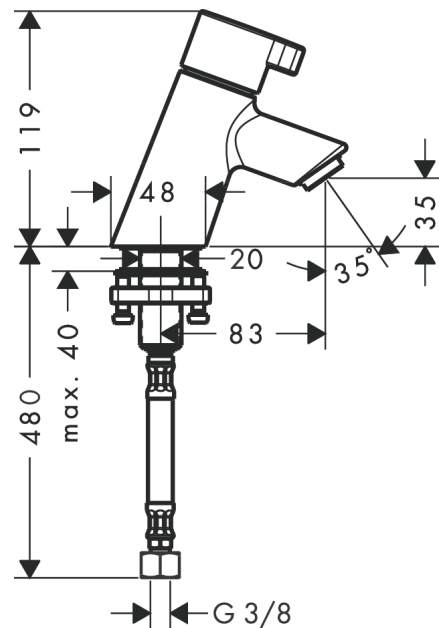

Talis S
Tapkraan 40 zonder lediging
 Oppervlakken: **Chroom** Art.-nr.: **13132000**

Beschrijving

Funcities

- ComfortZone 40
- uitsprong: 83 mm
- straalsoort: normale straal
- maximaal debiet bij 3 bar: 5 l/min.
- met keramische stopkraan 90°
- enkel voor aansluiting koud water
- aansluittype: G 3/8-aansluitslangen

Details over het artikel

Prijs excl. BTW 145,70 €
 Prijs incl. BTW* 176,30 €

Technologie

Productafbeelding

Maattekening

Doorstroomdiagram

Talis S
 Tapkraan 40 zonder lediging
 Oppervlakken: **Chroom** Art.-nr.: 13132000

Uittrektekening

Bouwjaar: >10/10

Talis S
Tapkraan 40 zonder lediging
 Oppervlakken: **Chroom** Art.-nr.: **13132000**

Onderdelenlijst

Bouwjaar: >10/10

= Pos.	Beschrijving	Art.-nr.	PC	VE
1	greep	98618000	-	1
2	greepadapter m. schroef	94184000	-	1
3	bovendeel rechts sluitend	94009000	-	1
4	O-ring 21,95x1,78	95169000	-	1
5	O-ring 18x2	98181000	-	1
6	perlator M24x1 (5 l/min)	13185000	-	1
7	schachtbevestigingsset compl.	94702000	-	1
8	aansluitslang 450 mm M10x1 G3/8	96507000	-	1
9	O-ring 8x1,75	97827000	-	1
a	perlator M24x1 (3,5 l/min)	92508000	-	1
b	perlator M24x1 (4,5 l/min)	92877000	-	1
c	perlator zwenkbaar M24x1 (5 l/min)	95928000	-	1