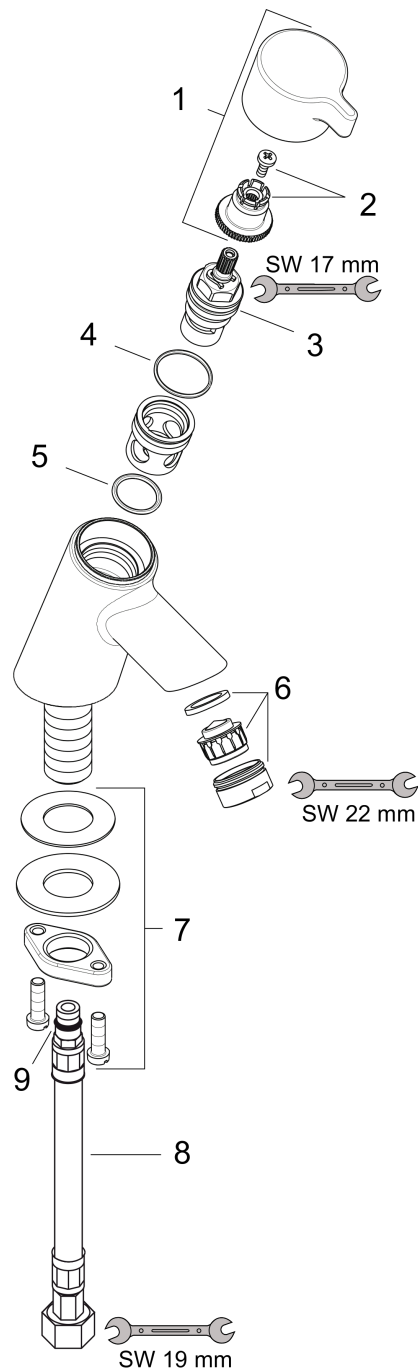

Talis S
Tapkraan 40 zonder lediging
 Oppervlakken: **Chroom** Art.-nr.: **13132000**

Beschrijving

Funcities

- ComfortZone 40
- uitsprong: 83 mm
- straalsoort: normale straal
- maximaal debiet bij 3 bar: 5 l/min.
- met keramische stopkraan 90°
- enkel voor aansluiting koud water
- aansluittype: G 3/8-aansluitslangen

Details over het artikel

Prijs excl. BTW 145,70 €
 Prijs incl. BTW* 176,30 €

Technologie

Productafbeelding

Maattekening

Doorstroomdiagram

Talis S
 Tapkraan 40 zonder lediging
 Oppervlakken: **Chroom** Art.-nr.: 13132000

Uittrektekening

Bouwjaar: >10/10

Talis S
Tapkraan 40 zonder lediging
 Oppervlakken: **Chroom** Art.-nr.: **13132000**

Onderdelenlijst

Bouwjaar: >10/10

= Pos.	Beschrijving	Art.-nr.	PC	VE
1	greep	98618000	-	1
2	greepadapter m. schroef	94184000	-	1
3	bovendeel rechts sluitend	94009000	-	1
4	O-ring 21,95x1,78	95169000	-	1
5	O-ring 18x2	98181000	-	1
6	perlator M24x1 (5 l/min)	13185000	-	1
7	schachtbevestigingsset compl.	94702000	-	1
8	aansluitslang 450 mm M10x1 G3/8	96507000	-	1
9	O-ring 8x1,75	97827000	-	1
a	perlator M24x1 (3,5 l/min)	92508000	-	1
b	perlator M24x1 (4,5 l/min)	92877000	-	1
c	perlator zwenkbaar M24x1 (5 l/min)	95928000	-	1