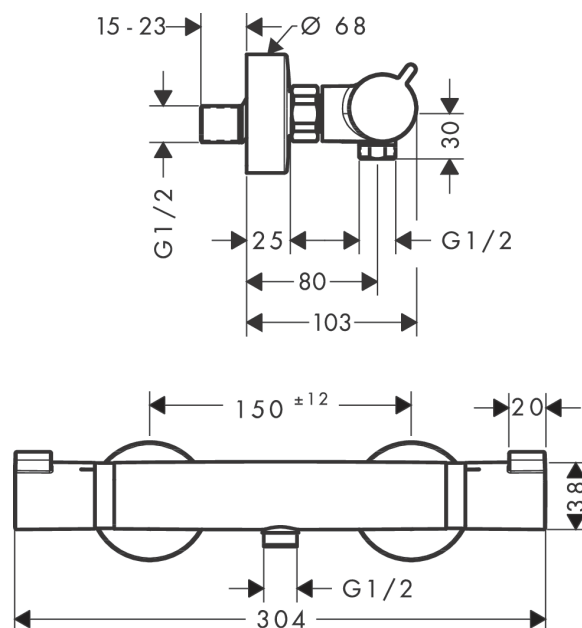

Ecostat

Douchethermostaat Comfort voor opbouw

Oppervlakken: **chrom** Art.-nr.: **13116000**

Beschrijving

Functies

- 1 uitgang
- boorgatmaat: 150 mm ± 12 mm
- Ecostat-knop begrenst het debiet op 10 l/min
- debiet koppeling handdouche bij 3 bar: 17 l/min
- SMTC cartouche, met keramische stopkraan 180°
- SafetyStop temperatuurblokkering bij 40°C
- temperatuurbegrenzing instelbaar
- terugslagklep
- met geluidsdemper
- Materiaal greep: metaal
- Geluidsklasse: I
- debietklasse: B
- incl. vuilopvangzeef

Technologie

Productafbeelding

Maattekening

Ecostat

Douchethermostaat Comfort voor opbouw

Oppervlakken: chroom Art.-nr.: 13116000

Doorstroomdiagram