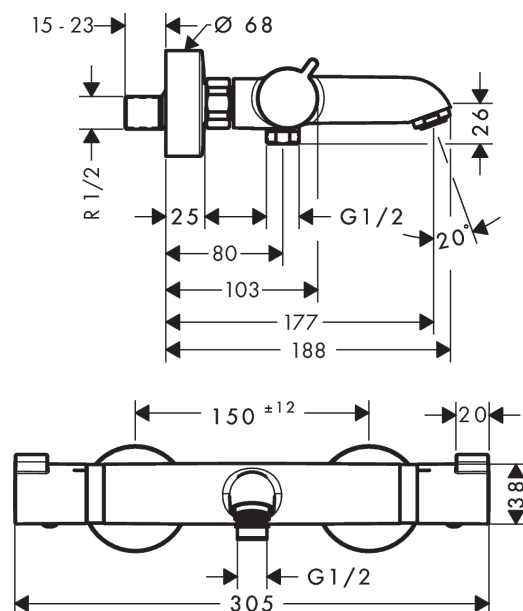

##### Functies

- uitsprong 178 mm
- 2 functies
- boorgatmaat: 150 mm ± 12 mm
- debiet van de handdouche bij 3 bar: 15 l/min.
- SMTC cartouche, stop- en omstelkraan
- min. werkdruk: 1 bar
- SafetyStop temperatuurblokkering bij 40°C
- temperatuurbegrenzing instelbaar
- terugslagklep
- met geluidsdemper
- Materiaal greep: metaal
- Geluidsklasse: I
- debietklasse: C, B
- incl. vuilopvangzeef

#### Maattekening