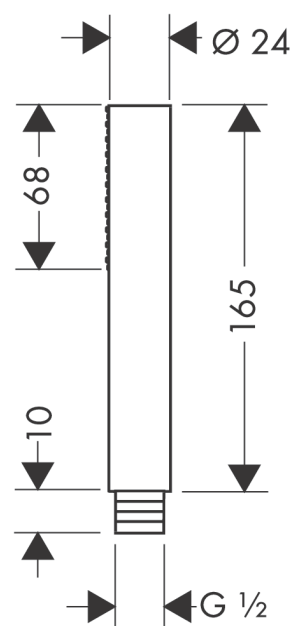

AXOR Starck
staafhanddouche 1jet
 Oppervlakken: **Brushed Bronze** Artikelnummer: **10531140**

- diameter douchekop 68 x 24 mm
- Rain krachtige regenstraal
- max. waterdoorstroom bij 3 bar: 8 l/min
- doorstroomhoeveelheid Rain (bij 3 bar): 8 l/min
- incl. uitspoelbaar vuilopvangzeef
- EcoSmart: waterdoorstroom max. 9 l/min
- P-IX 19801/IZ
- ACS 20 ACC NY 013 France, valide jusqu'au 06.03.2025
- WRAS 1805023
- WRAS 1805023
- Kiwa K6053_Showers EN1112
- SVGW 0506-4976

Technologie

Productfoto

Maattekening

AXOR Starck
staafhanddouche 1jet
Oppervlakken: **Brushed Bronze** Artikelnummer: **10531140**

Doorstroombiagram