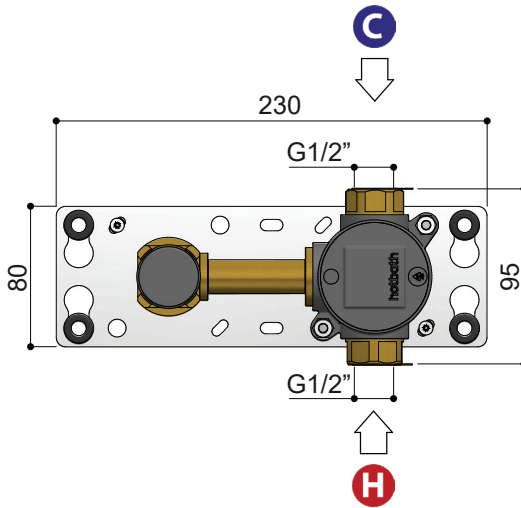

HBCB105

Concealed part for wall-mounted mixer
 Parte incasso per miscelatore a parete
 Partie encastrée pour mitigeurs mural de lavabo
 Cuerpo empotrado para monomando de pared
 UP-Teil für Wandmischer
 Inbouwdeel t.b.v. wandmengkraan

hotbath
 italian bathroomware

BEFORE STARTING / PRIMA DI INIZIARE / AVANT DE COMMENCER / ANTES DE EMPEZAR / VOR DEM START / VOORDAT JE BEGINT

 <p>P bar</p>	 <p>MAX 5 1 MIN</p>	 <p>3 1</p>	
 <p>T °C</p>	 <p>MAX 80°</p>	 <p>60° 45°</p>	 <p>15s</p>

Standard installation (Right handle)

Optional installation (Left handle)

External parts for concealed body HBCB105 (to be purchased separately)
 Parti esterne per il corpo da incasso HBCB105 (da acquistare separatamente)
 Parties extérieures pour corps encastré HBCB105 (à acheter séparément)
 Partes externas para cuerpo empotrado HBCB105 (se adquieren por separado)
 AP-Teile für UP-Körper HBCB105 (separat zu kaufen)
 Externe onderdelen voor inbouwdeel HBCB105 (apart verkrijgbaar)