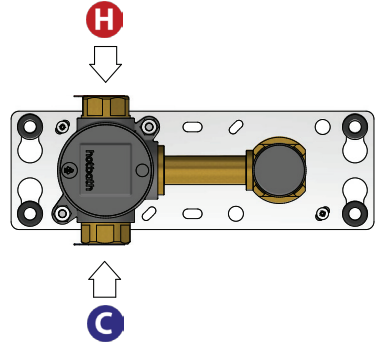

HBCB105

Concealed part for wall-mounted mixer
 Parte incasso per miscelatore a parete
 Partie encastrée pour mitigeurs mural de lavabo
 Cuerpo empotrado para monomando de pared
 UP-Teil für Wandmischer
 Inbouwdeel t.b.v. wandmengkraan

hotbath
 italian bathroomware

BEFORE STARTING / PRIMA DI INIZIARE / AVANT DE COMMENCER / ANTES DE EMPEZAR / VOR DEM START / VOORDAT JE BEGINT

 <p>P bar</p>	 <p>MAX 5 1 MIN</p>	 <p>3 1</p>	
 <p>T °C</p>	 <p>MAX 80°</p>	 <p>60° 45°</p>	 <p>15s</p>

Standard installation (Right handle)

Optional installation (Left handle)

External parts for concealed body HBCB105 (to be purchased separately)
 Parti esterne per il corpo da incasso HBCB105 (da acquistare separatamente)
 Parties extérieures pour corps encastré HBCB105 (à acheter séparément)
 Partes externas para cuerpo empotrado HBCB105 (se adquieren por separado)
 AP-Teile für UP-Körper HBCB105 (separat zu kaufen)
 Externe onderdelen voor inbouwdeel HBCB105 (apart verkrijgbaar)