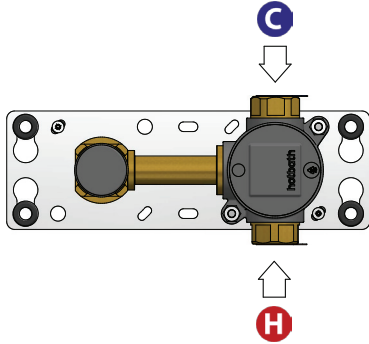

HBCB105

Concealed part for wall-mounted mixer
 Parte incasso per miscelatore a parete
 Partie encastrée pour mitigeurs mural de lavabo
 Cuerpo empotrado para monomando de pared
 UP-Teil für Wandmischer
 Inbouwdeel t.b.v. wandmengkraan

hotbath
 italian bathroomware

BEFORE STARTING / PRIMA DI INIZIARE / AVANT DE COMMENCER / ANTES DE EMPEZAR / VOR DEM START / VOORDAT JE BEGINT

 <p>P bar</p>	 <p>MAX 5 1 MIN</p>	 <p>3 1</p>	
 <p>T °C</p>	 <p>MAX 80°</p>	 <p>60° 45°</p>	 <p>15s</p>

Standard installation (Right handle)

Optional installation (Left handle)

External parts for concealed body HBCB105 (to be purchased separately)
 Parti esterne per il corpo da incasso HBCB105 (da acquistare separatamente)
 Parties extérieures pour corps encastré HBCB105 (à acheter séparément)
 Partes externas para cuerpo empotrado HBCB105 (se adquieren por separado)
 AP-Teile für UP-Körper HBCB105 (separat zu kaufen)
 Externe onderdelen voor inbouwdeel HBCB105 (apart verkrijgbaar)