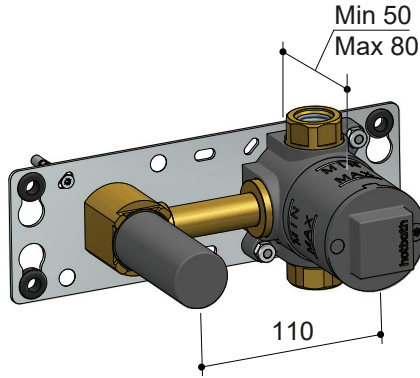

HBCB105

Concealed part for wall-mounted mixer
 Parte incasso per miscelatore a parete
 Partie encastrée pour mitigeurs mural de lavabo
 Cuerpo empotrado para monomando de pared
 UP-Teil für Wandmischer
 Inbouwdeel t.b.v. wandmengkraan

hotbath
 italian bathroomware

BEFORE STARTING / PRIMA DI INIZIARE / AVANT DE COMMENCER / ANTES DE EMPEZAR / VOR DEM START / VOORDAT JE BEGINT

 <p>P bar</p>	 <p>MAX 5 1 MIN</p>	 <p>3 1</p>	
 <p>T °C</p>	 <p>MAX 80°</p>	 <p>60° 45°</p>	 <p>15s</p>

Standard installation (Right handle)

Optional installation (Left handle)

External parts for concealed body HBCB105 (to be purchased separately)
 Parti esterne per il corpo da incasso HBCB105 (da acquistare separatamente)
 Parties extérieures pour corps encastré HBCB105 (à acheter séparément)
 Partes externas para cuerpo empotrado HBCB105 (se adquieren por separado)
 AP-Teile für UP-Körper HBCB105 (separat zu kaufen)
 Externe onderdelen voor inbouwdeel HBCB105 (apart verkrijgbaar)