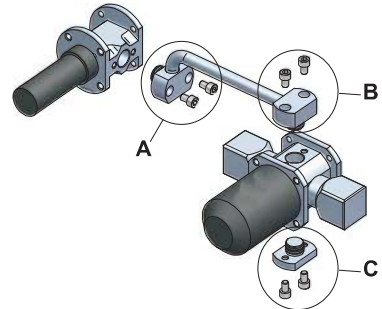

3E bediening van rechts naar links ombouwen

1

2

3

4

3E bediening van rechts naar boven ombouwen

1

2

3

4

	Flow rate (Lts/Min)					
Aerator	1,9	2,5	3,4	4,1	4,8	5,3
Flow guide	5,7	6,9	9,6	12,2	14,5	16,2
Pressure (Bar)	0,5	1	2	3	4	5