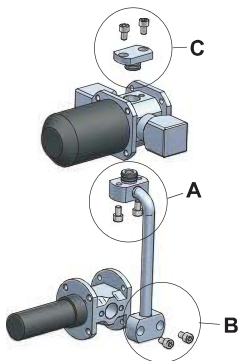

3E bediening van rechts naar links ombouwen

1

2

3

4

3E bediening van rechts naar boven ombouwen

1

2

3

4

	Flow rate (Lts/Min)					
Aerator	1,9	2,5	3,4	4,1	4,8	5,3
Flow guide	5,7	6,9	9,6	12,2	14,5	16,2
Pressure (Bar)	0,5	1	2	3	4	5