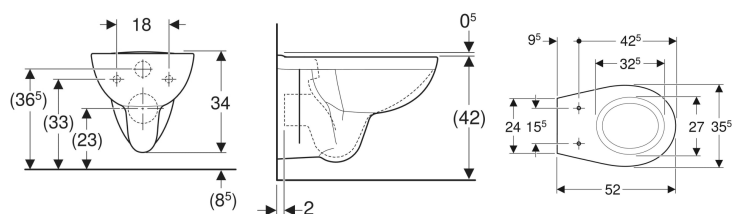

Geberit Bastia hang-wc diepspoeler

Voorbeeldafbeelding

Gebruiksdoeleinden

- Voor inbouwspiegelreservoirs
- Voor drukspoeler

Eigenschappen

- Hangmodel

Extra te bestellen

- Wc-zitting

- Diepspoel-wc
- Met spoelrand
- Type 1, volledig volume 6 / 5 l, volgens EN 997

Technische gegevens

Materiaal | Sanitair keramiek

Art. nr.	Kleur / oppervlak	B	H	T
501.769.00.1	Wit	35.5 cm	33.5 cm	52 cm