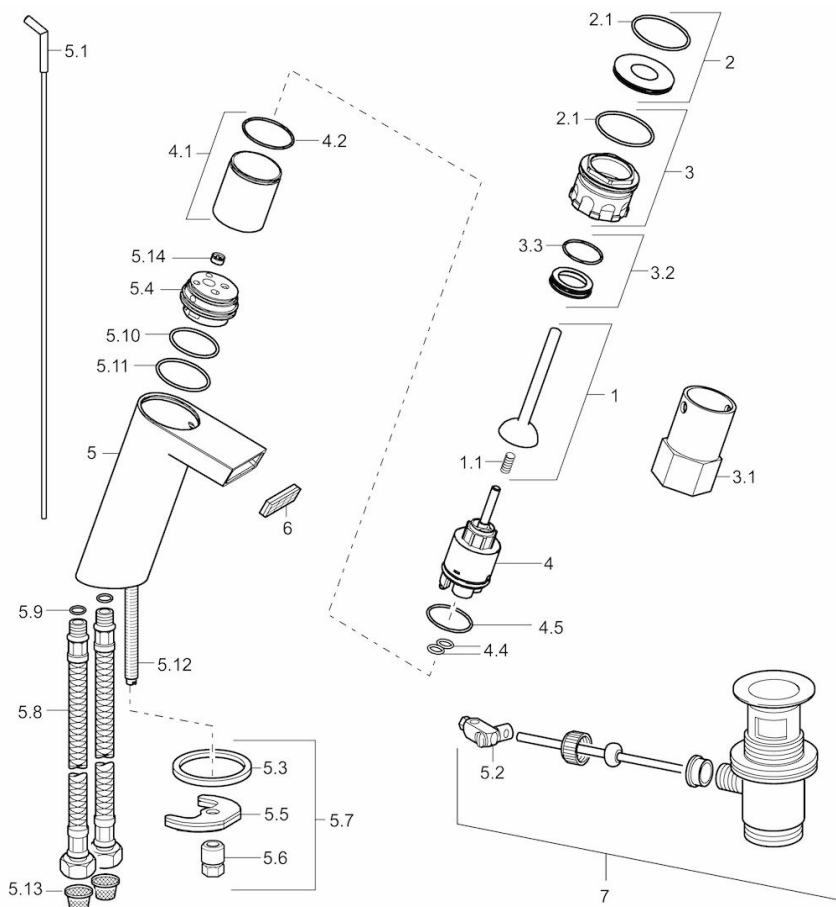

HANASTECLA
WASTAFELKRAAN
 57092201
EAN: 4015474139718

- Badkamer
- eenhendel kraan
- Chroom
- Vaste uitloop
- Kristalheldere laminaire straal, Torrent perlator
- Pinhendel, Eenhendel bediend, Hendel met W+K-symbool
- Afvoergarnituur met trekstang
- Binnendeel voor temperatuur instelling, Vuilfilter(s), 35 mm keramisch binnenwerk voor hoeveelheid en temperatuur instelling
- Kraanhuis gemaakt van DZR messing

Technische gegevens

Doorstromingseigenschappen

Doorstroomhoeveelheid bij 3 bar (met debietbegrenzers)

0.10 l/s

Technische eigenschappen

DN-maat
 Warmwatertoevoer
 Werkdruk
 Aansluitmaat

DN15
max. +90°C
100 - 1000 kPa
G3/8

Voorschriften

EN-norm

EN 817

Typegoedkeuringen

ABP
 ACS

P-IX 28290/IO
15 ACC LY 432

Reserveonderdelen

SP57092201

	Naam	Code
1	Hendel	59913090
1.1	Veerklem	59913091
2	Decoratieve ring	59913088
2.1	O-ring, d 40,0 x d 2,0	59911507
3	Bevestigingsschroeven, M44x1 AF 34	59913089
3.1	Ratel, SW34	59913092
3.2	Afstandhouder ring	59913096
4	Binnenwerk , 3,5 Joystick	59913051
4.1	Spacer sleeve	59913093
4.4	O-ring, d 10.10 x d 1.60	59905072
4.5	O-ring, d 28,24x2,62	59912590
5.1	Trekstang	59912527
5.10	O-ring, d 32 x d 2	59912803
5.12	Bevestigingsschroeven, M8x1, L=140	59912474
5.13	Vuilfilter	59911684
5.14	Doorvoerbegrenzer, 8L/min	59913095
5.2	Gewrichtstuk	59904624
5.3	Dichting, 43x37x3	59912506
5.5	Fixing plate	59904765
5.6	Schroef, M8x1, SW13	59904766
5.7	Bevestigingsset	59910749
5.8	Flexibele aansluitingen, L=430, G3/8-M10x1	59912515
5.9	O-ring, d 7,65 x d 1,78	59902337
6	Onderdelen uitloop, 6 l/min	59913094
7	Wastegarnituur	59904620
N.I.	Perlatorsleutel	59913757