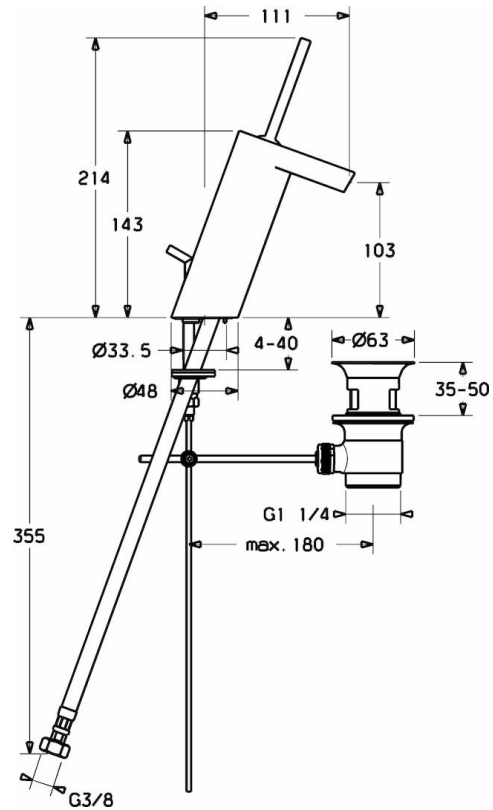

Reserveonderdelen

SP57092201

	Naam	Code
1	Hendel	59913090
1.1	Veerklem	59913091
2	Decoratieve ring	59913088
2.1	O-ring, d 40,0 x d 2,0	59911507
3	Bevestigingsschroeven, M44x1 AF 34	59913089
3.1	Ratel, SW34	59913092
3.2	Afstandhouder ring	59913096
4	Binnenwerk , 3,5 Joystick	59913051
4.1	Spacer sleeve	59913093
4.4	O-ring, d 10.10 x d 1.60	59905072
4.5	O-ring, d 28,24x2,62	59912590
5.1	Trekstang	59912527
5.10	O-ring, d 32 x d 2	59912803
5.12	Bevestigingsschroeven, M8x1, L=140	59912474
5.13	Vuilfilter	59911684
5.14	Doorvoerbegrenzer, 8L/min	59913095
5.2	Gewrichtstuk	59904624
5.3	Dichting, 43x37x3	59912506
5.5	Fixing plate	59904765
5.6	Schroef, M8x1, SW13	59904766
5.7	Bevestigingsset	59910749
5.8	Flexibele aansluitingen, L=430, G3/8-M10x1	59912515
5.9	O-ring, d 7,65 x d 1,78	59902337
6	Onderdelen uitloop, 6 l/min	59913094
7	Wastegarnituur	59904620
N.I.	Perlatorsleutel	59913757