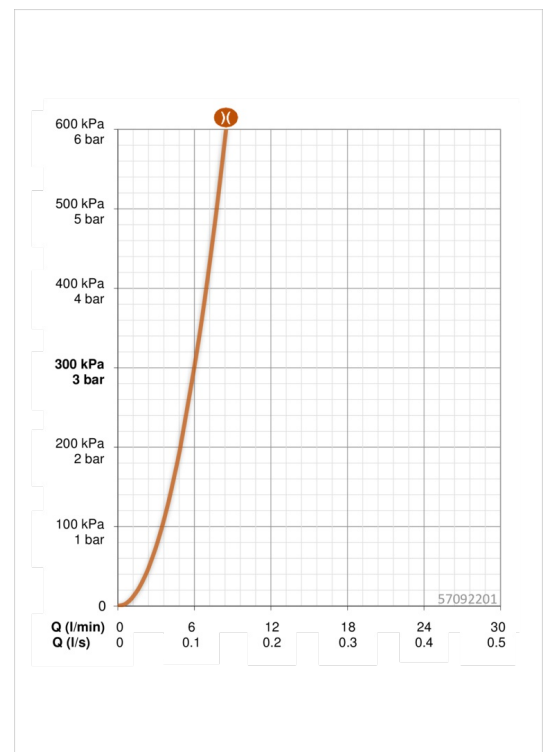

Typegoedkeuringen

ABP
ACS

P-IX 28290/IO
15 ACC LY 432