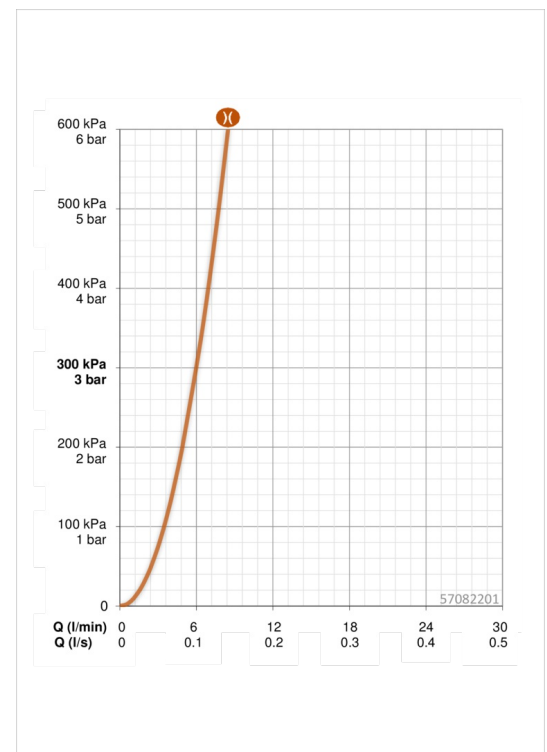

Typegoedkeuringen

ABP

P-IX 29675/IO