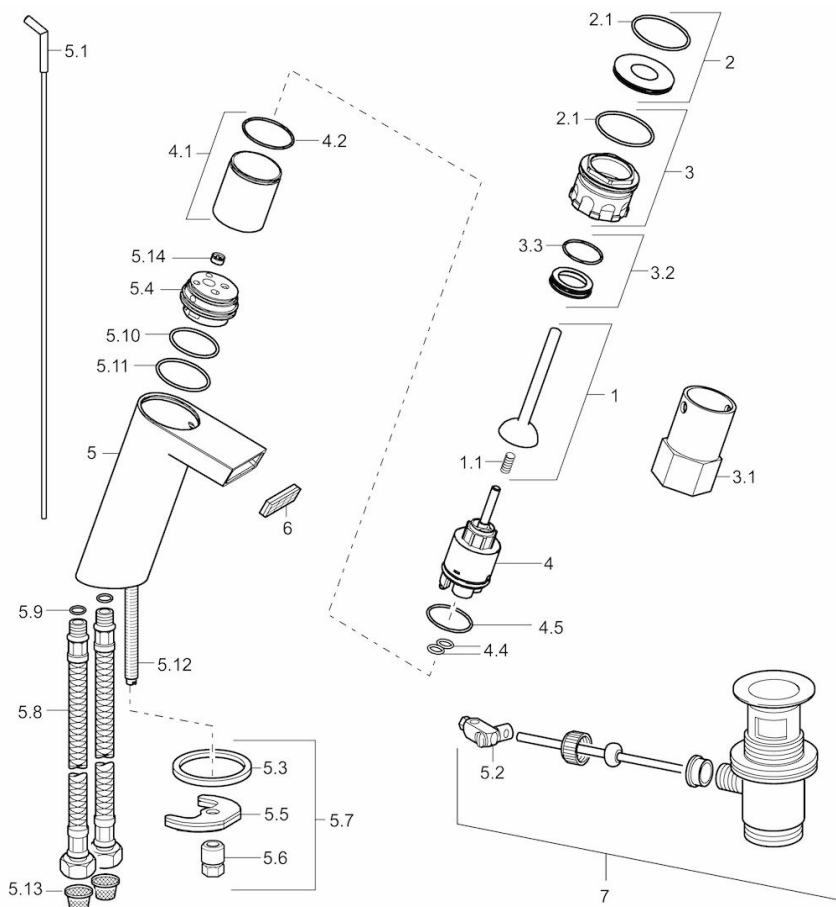

Reserveonderdelen

SP57092201

	Naam	Code
1	Hendel	59913090
1.1	Veerklem	59913091
2	Decoratieve ring	59913088
2.1	O-ring, d 40,0 x d 2,0	59911507
3	Bevestigingsschroeven, M44x1 AF 34	59913089
3.1	Ratel, SW34	59913092
3.2	Afstandhouder ring	59913096
4	Binnenwerk , 3,5 Joystick	59913051
4.1	Spacer sleeve	59913093
4.4	O-ring, d 10.10 x d 1.60	59905072
4.5	O-ring, d 28,24x2,62	59912590
5.1	Trekstang	59912527
5.10	O-ring, d 32 x d 2	59912803
5.12	Bevestigingsschroeven, M8x1, L=140	59912474
5.13	Vuilfilter	59911684
5.14	Doorvoerbegrenzer, 8L/min	59913095
5.2	Gewrichtstuk	59904624
5.3	Dichting, 43x37x3	59912506
5.5	Fixing plate	59904765
5.6	Schroef, M8x1, SW13	59904766
5.7	Bevestigingsset	59910749
5.8	Flexibele aansluitingen, L=430, G3/8-M10x1	59912515
5.9	O-ring, d 7,65 x d 1,78	59902337
6	Onderdelen uitloop, 6 l/min	59913094
7	Wastegarnituur	59904620
N.I.	Perlatorsleutel	59913757