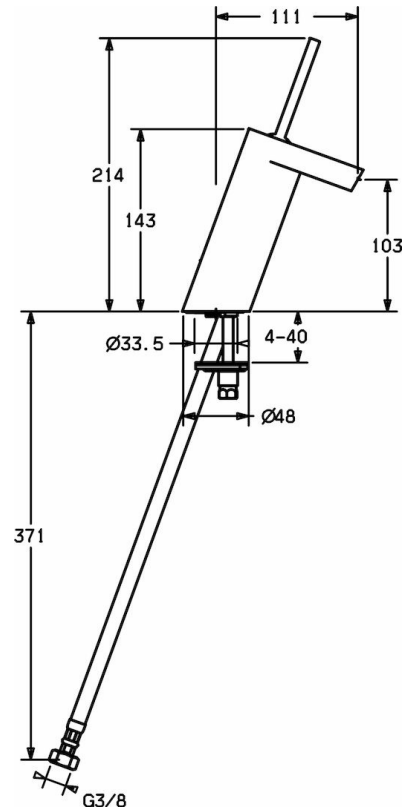

Reserveonderdelen

SP57092201

	Naam	Code
1	Hendel	59913090
1.1	Veerklem	59913091
2	Decoratieve ring	59913088
2.1	O-ring, d 40,0 x d 2,0	59911507
3	Bevestigingsschroeven, M44x1 AF 34	59913089
3.1	Ratel, SW34	59913092
3.2	Afstandhouder ring	59913096
4	Binnenwerk , 3,5 Joystick	59913051
4.1	Spacer sleeve	59913093
4.4	O-ring, d 10.10 x d 1.60	59905072
4.5	O-ring, d 28,24x2,62	59912590
5.1	Trekstang	59912527
5.10	O-ring, d 32 x d 2	59912803
5.12	Bevestigingsschroeven, M8x1, L=140	59912474
5.13	Vuilfilter	59911684
5.14	Doorvoerbegrenzer, 8L/min	59913095
5.2	Gewrichtstuk	59904624
5.3	Dichting, 43x37x3	59912506
5.5	Fixing plate	59904765
5.6	Schroef, M8x1, SW13	59904766
5.7	Bevestigingsset	59910749
5.8	Flexibele aansluitingen, L=430, G3/8-M10x1	59912515
5.9	O-ring, d 7,65 x d 1,78	59902337
6	Onderdelen uitloop, 6 l/min	59913094
7	Wastegarnituur	59904620
N.I.	Perlatorsleutel	59913757