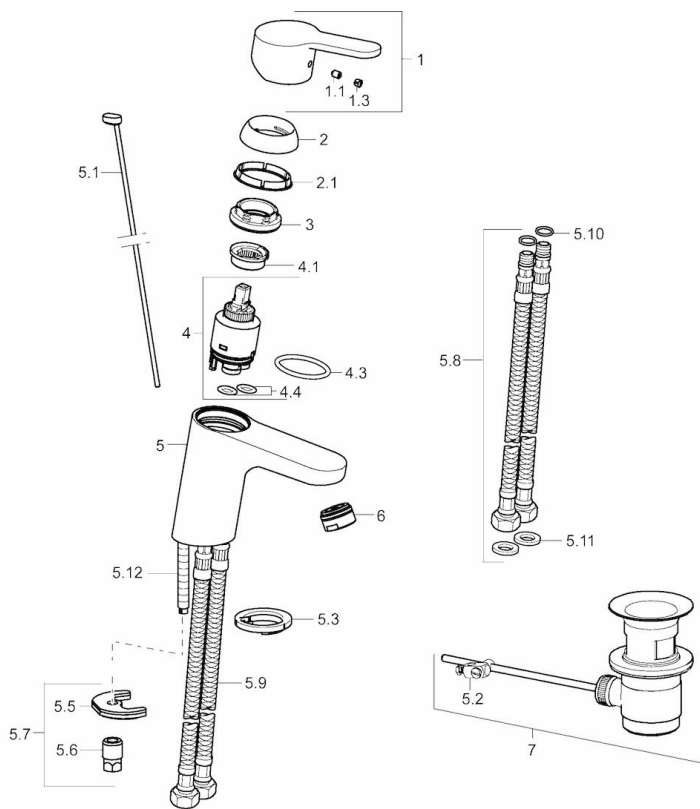

EAN: 4015474262072  
[static.hansa.com/49562203](http://static.hansa.com/49562203)

- Washbasin
- Eengreeps
- Wastafelmontage
- Chroom
- Vaste uitloop
- PCA® perlator voor een drukonafhankelijke doorstroom
- Hendel met warm-koud-aanduiding, Eengreeps bediend
- Afvoergarnituur met trekstang
- Temperatuurbegrenzer, Temperatuurbegrenzer (achteraf instelbaar)
- $\varnothing$  35 mm keramisch binnenwerk voor debiet en temperatuur instelling
- Flexibele aansluitlangen
- Kraanhuis gemaakt van DZR messing, Rapid-montagesysteem

### Technische eigenschappen

DN-maat **DN15**  
 Warmwatertoevoer **max. +80°C**  
 Werkdruk **0.5-10 bar**  
 Aansluitmaat **G3/8**  
 Projection **110 mm**

### SP49402203

Naam	Code
1 Hendel Chrom	59913827
1.1 Schroef, M5x8, SW2.5	59904755
1.3 Sierdop Grijs	59912112
2 Kap, 33 x 3 mm Chrom	59912504
2.1 Dichting, 45x35.5x5.4	59913651
3 Schroefring, M40x1, SW30	59913210
4 Binnenwerk, 3.5 Classic	59913075
4 Binnenwerk, 3.5 Eco	59912324
4.1 Temperature adjustment limiter	59912325
4.3 O-ring, d 28.24x2.62	59912590
4.4 O-ring, d 10.10x1.60	59905072
5.1 Trekstang Chrom	59913067
5.10 O-ring, d 7.65x1.78	59902337
5.11 Dichting, 9.5x14.4x2	59912551
5.12 Bevestigingsschroeven, M8x1, L=140	59912474
5.2 Gewichtstuk	59904624
5.3 Wasser	59913653
5.5 Fixing plate	59904765
5.6 Schroef, M8x1, SW13	59904766
5.7 Bevestigingsset	59912113
5.8 Flexibele aansluitingen	59913213
5.9 Flexibele aansluitingen, L=430, G3/8-M10x1	59912515
6 Mousseur, M24x1, 6 l/min Chrom	59913727
7 Wastegarnituur Chrom	59904620
7 Wastegarnituur, (2019-) Chrom	59914764
N.I. Sleutel, SW 30/34	59912108