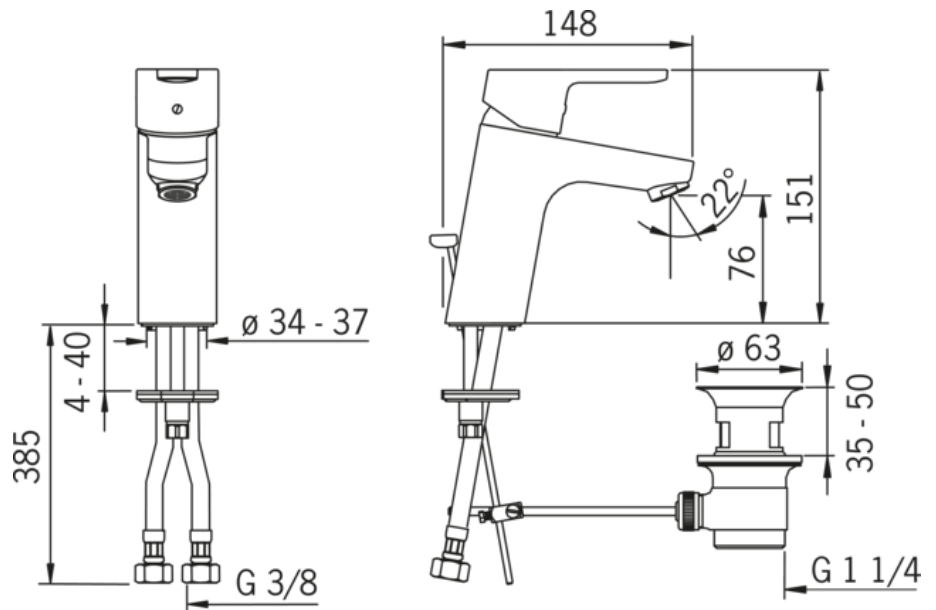

Reserveonderdelen

SP49402203

Naam	Code
1 Hendel Chrom	59913827
1.1 Schroef, M5x8, SW2.5	59904755
1.3 Sierdop Grijs	59912112
2 Kap, 33 x 3 mm Chrom	59912504
2.1 Dichting, 45x35.5x5.4	59913651
3 Schroefring, M40x1, SW30	59913210
4 Binnenwerk, 3.5 Classic	59913075
4 Binnenwerk, 3.5 Eco	59912324
4.1 Temperature adjustment limiter	59912325
4.3 O-ring, d 28.24x2.62	59912590
4.4 O-ring, d 10.10x1.60	59905072
5.1 Trekstang Chrom	59913067
5.10 O-ring, d 7.65x1.78	59902337
5.11 Dichting, 9.5x14.4x2	59912551
5.12 Bevestigingsschroeven, M8x1, L=140	59912474
5.2 Gewichtstuk	59904624
5.3 Wasser	59913653
5.5 Fixing plate	59904765
5.6 Schroef, M8x1, SW13	59904766
5.7 Bevestigingsset	59912113
5.8 Flexibele aansluitingen	59913213
5.9 Flexibele aansluitingen, L=430, G3/8-M10x1	59912515
6 Mousseur, M24x1, 6 l/min Chrom	59913727
7 Wastegarnituur Chrom	59904620
7 Wastegarnituur, (2019-) Chrom	59914764
N.I. Sleutel, SW 30/34	59912108