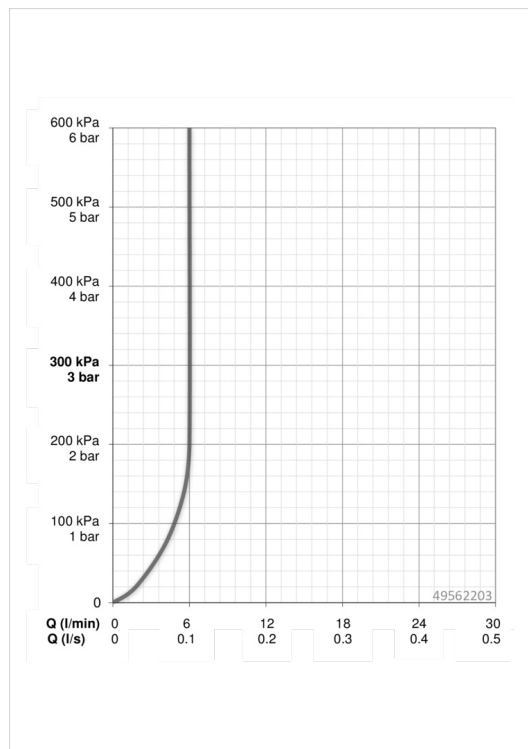

EAN: 4015474262072
static.hansa.com/49562203

- Washbasin
- Eengreeps
- Wastafelmontage
- Chroom
- Vaste uitloop
- PCA® perlator voor een drukonafhankelijke doorstroom
- Hendel met warm-koud-aanduiding, Eengreeps bediend
- Afvoergarnituur met trekstang
- Temperatuurbegrenzer, Temperatuurbegrenzer (achteraf instelbaar)
- $\varnothing$ 35 mm keramisch binnenwerk voor debiet en temperatuur instelling
- Flexibele aansluitlangen
- Kraanhuis gemaakt van DZR messing, Rapid-montagesysteem

Technische gegevens

Doorstromingseigenschappen

Doorstroomhoeveelheid bij 3 bar (met debietregelaar) **6.0 l/min**

Technische eigenschappen

DN-maat **DN15**
Warmwatertoevoer **max. +80°C**
Werkdruk **0.5-10 bar**
Aansluitmaat **G3/8**
Projection **110 mm**

Voorschriften

EN-norm **EN 817**