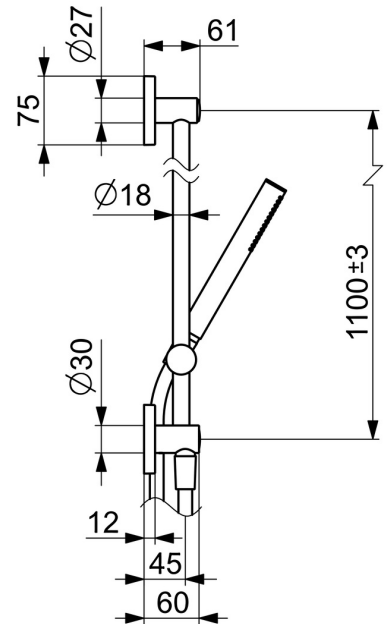

EAN: 4015474203365
static.hansa.com/44420100

- Douche oplossingen
- Afbouwset
- Wandmontage voor inbouwunit
- Chrom
- Handdouche, Wandaansluitbocht, Doucheslang (1600 mm), Beschermtechnologie tegen kalkaanslag
- Intens – stimulerende waterstroom
- Terugslagklep
- Kan worden ingekort
- Vierkante rozet
- 1-stralig

Technische gegevens

Doorstromingseigenschappen

Doorstroomhoeveelheid bij 3 bar (met debietregelaar) **13.2 l/min**

Technische eigenschappen

Warmwatertoevoer **max. +65°C**
 Werkdruk **0.5-5 bar**
 Aansluitmaat **G1/2**
 Diameter **Ø 18 mm**
 Lengte / Hoogte **1100 mm**
 Terugstroom beveiliging (EN1717) **EB**
 Materiaal **brass**

Voorschriften

EN-norm **EN 1112, EN 1113**

Toestemmingen en Verklaringen

Verklaring van overeenstemming **DoC**

Reserveonderdelen

SP44420100

	Naam	Code
01	Schuifstuk, d 18 mm Chrom	59912781
01	Schuifstuk, d 18 mm, (-2019) Stopgezet	59913306
N.I.	Doucheslang, L=1600 Satijn	54120500
N.I.	Handdouche Chrom	54390100
N.I.	Terugslagklep	59905714
N.I.	Schroefdraad tepel, G1/2xM18x1	59911384
N.I.	Afdichtring, d 21x12x2	59912304
N.I.	Schroef, M5x6, SW2.5	59912617
N.I.	Doorvoerbegrenzer Stopgezet	59912777
N.I.	Afdekplaat, 75x75 mm Chrom	59913326
N.I.	Kap Chrom	59913422
N.I.	O-ring, d 26x2	59913423
N.I.	Schroefdraad tepel	59913658
N.I.	Afdekplaat, 175x75 mm Chrom	59913708
N.I.	Hoek connector Stopgezet	59913709
N.I.	Houder Chrom Stopgezet	59913712
N.I.	Houder Chrom Stopgezet	59913713