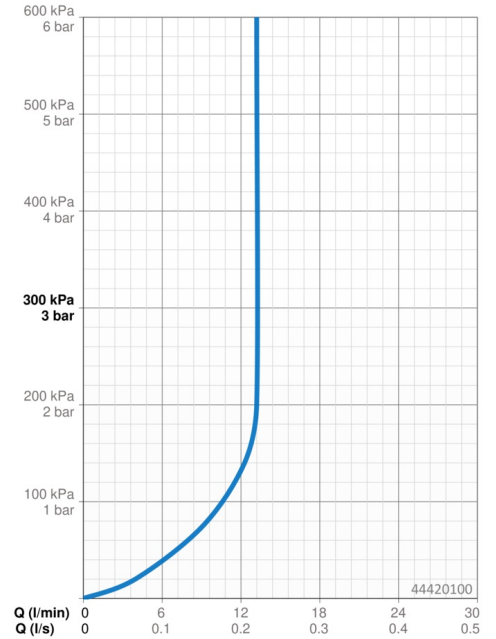

Technische gegevens

Doorstromingseigenschappen

Doorstroomhoeveelheid bij 3 bar (met debietregelaar) **13.2 l/min**

Technische eigenschappen

Warmwatertoevoer **max. +65°C**
Werkdruk **0.5-5 bar**
Aansluitmaat **G1/2**
Diameter **Ø 18 mm**
Lengte / Hoogte **1100 mm**
Terugstroom beveiliging (EN1717) **EB**
Materiaal **brass**

Voorschriften

EN-norm **EN 1112, EN 1113**

Toestemmingen en Verklaringen

Verklaring van overeenstemming **DoC**