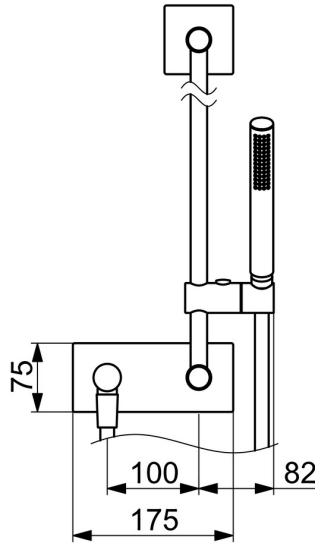

EAN: 4015474203365
static.hansa.com/44420100

- Douche oplossingen
- Afbouwset
- Wandmontage voor inbouwunit
- Chrom
- Handdouche, Wandaansluitbocht, Doucheslang (1600 mm), Beschermtechnologie tegen kalkaanslag
- Intens – stimulerende waterstroom
- Terugslagklep
- Kan worden ingekort
- Vierkante rozet
- 1-stralig

Technische gegevens

Doorstromingseigenschappen

Doorstroomhoeveelheid bij 3 bar (met debietregelaar) **13.2 l/min**

Technische eigenschappen

Warmwatertoevoer **max. +65°C**
 Werkdruk **0.5-5 bar**
 Aansluitmaat **G1/2**
 Diameter **Ø 18 mm**
 Lengte / Hoogte **1100 mm**
 Terugstroom beveiliging (EN1717) **EB**
 Materiaal **brass**

Voorschriften

EN-norm **EN 1112, EN 1113**

Toestemmingen en Verklaringen

Verklaring van overeenstemming **DoC**

Reserveonderdelen

SP44420100

	Naam	Code
01	Schuifstuk, d 18 mm Chrom	59912781
01	Schuifstuk, d 18 mm, (-2019) Stopgezet	59913306
N.I.	Doucheslang, L=1600 Satijn	54120500
N.I.	Handdouche Chrom	54390100
N.I.	Terugslagklep	59905714
N.I.	Schroefdraad tepel, G1/2xM18x1	59911384
N.I.	Afdichtring, d 21x12x2	59912304
N.I.	Schroef, M5x6, SW2.5	59912617
N.I.	Doorvoerbegrenzer Stopgezet	59912777
N.I.	Afdekplaat, 75x75 mm Chrom	59913326
N.I.	Kap Chrom	59913422
N.I.	O-ring, d 26x2	59913423
N.I.	Schroefdraad tepel	59913658
N.I.	Afdekplaat, 175x75 mm Chrom	59913708
N.I.	Hoek connector Stopgezet	59913709
N.I.	Houder Chrom Stopgezet	59913712
N.I.	Houder Chrom Stopgezet	59913713