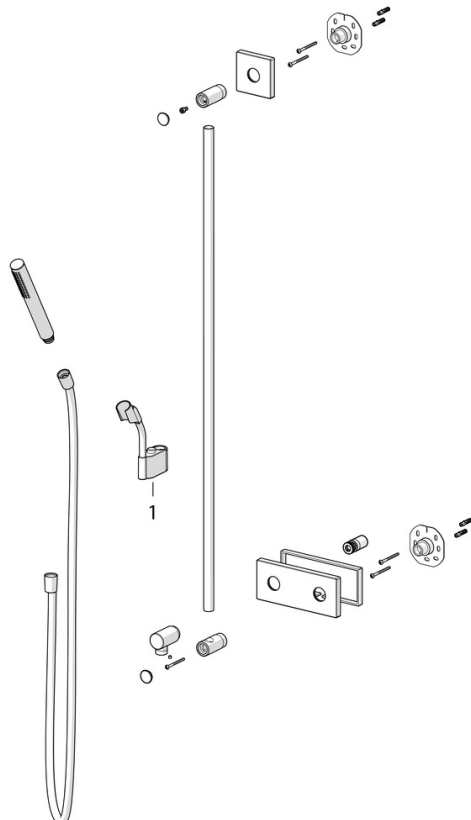

EAN: 4015474203365
static.hansa.com/44420100

- Douche oplossingen
- Afbouwset
- Wandmontage voor inbouwunit
- Chrom
- Handdouche, Wandaansluitbocht, Doucheslang (1600 mm), Beschermtechnologie tegen kalkaanslag
- Intens – stimulerende waterstroom
- Terugslagklep
- Kan worden ingekort
- Vierkante rozet
- 1-stralig

Technische gegevens

Doorstromingseigenschappen

Doorstroomhoeveelheid bij 3 bar (met debietregelaar) **13.2 l/min**

Technische eigenschappen

Warmwatertoevoer **max. +65°C**
 Werkdruk **0.5-5 bar**
 Aansluitmaat **G1/2**
 Diameter **Ø 18 mm**
 Lengte / Hoogte **1100 mm**
 Terugstroom beveiliging (EN1717) **EB**
 Materiaal **brass**

Voorschriften

EN-norm **EN 1112, EN 1113**

Toestemmingen en Verklaringen

Verklaring van overeenstemming **DoC**

Reserveonderdelen

SP44420100

	Naam	Code
01	Schuifstuk, d 18 mm Chrom	59912781
01	Schuifstuk, d 18 mm, (-2019) Stopgezet	59913306
N.I.	Doucheslang, L=1600 Satijn	54120500
N.I.	Handdouche Chrom	54390100
N.I.	Terugslagklep	59905714
N.I.	Schroefdraad tepel, G1/2xM18x1	59911384
N.I.	Afdichtring, d 21x12x2	59912304
N.I.	Schroef, M5x6, SW2.5	59912617
N.I.	Doorvoerbegrenzer Stopgezet	59912777
N.I.	Afdekplaat, 75x75 mm Chrom	59913326
N.I.	Kap Chrom	59913422
N.I.	O-ring, d 26x2	59913423
N.I.	Schroefdraad tepel	59913658
N.I.	Afdekplaat, 175x75 mm Chrom	59913708
N.I.	Hoek connector Stopgezet	59913709
N.I.	Houder Chrom Stopgezet	59913712
N.I.	Houder Chrom Stopgezet	59913713