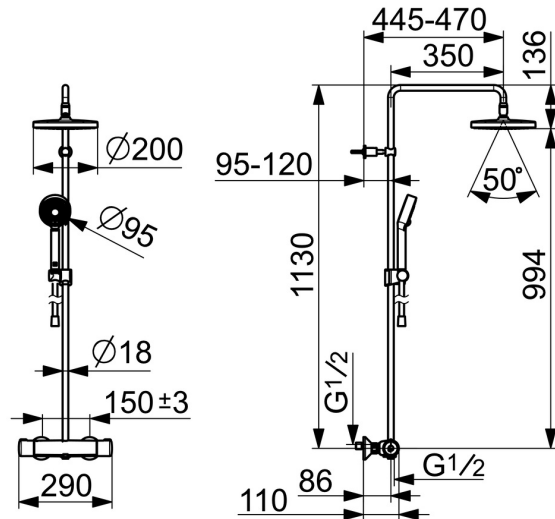

EAN: 4057304018497
static.hansa.com/443501300007

- ECO Building
- Thermostatisch
- Wandmontage
- Chroom
- Temperatuurgreep, Debietgreep, Eco optie voor debiet, Veiligheidshendel
- Draaiknop omstelling, Geïntegreerde omstelling met debietregeling
- Handdouche, Glijstang, Hoofddouche, Verstelbare bevestiging glijstang, Variabele montage punten, Draaibaar kogelscharnier, Beschermtechnologie tegen kalkaanslag, Twist guard, draaibeveiliging voor doucheslang
- Normaal – gelijkmatige en zachte waterstroom
- Veiligheidsblokkering tegen verbranden bij 38 °C, THERMO COOL. Meer veiligheid door minimaal opwarmen van de mengkraanbehuizing.
- Keramische bovendeeel voor debiet, Terugslagklep, Thermostatic comfort cartridge for precise temperature control, Vuilfilter(s)
- S-koppelingen met rozetten, Buitendraad, Rozet(ten), Geluidsdemper(s)
- Kan worden ingekort
- 3-stralig

Technische gegevens

Doorstromingseigenschappen

Doorstroomhoeveelheid bij 3 bar (met debietregelaar) **7.5 l/min**

Technische eigenschappen

DN-maat **DN15**
 Warmwatertoevoer **max. +65°C**
 Werkdruk **1-10 bar**
 Aansluitmaat **G3/4**
 Inbouwbreedte **150 ± 3 mm**
 Terugstroom beveiliging (EN1717) **EB**
 Materiaal **brass**

EPD module A1 (kg CO2 eq.)	16,72
EPD module A2 (kg CO2 eq.)	0,86
EPD module A3 (kg CO2 eq.)	1,77
EPD module A1-A3 (kg CO2 eq.)	19,36
EPD module A4 (kg CO2 eq.)	0,51
EPD module B7 (kg CO2 eq.)	1447,50
EPD module C2 (kg CO2 eq.)	0,04
EPD module C3 (kg CO2 eq.)	0,04
EPD module C4 (kg CO2 eq.)	1,06
EPD module D (kg CO2 eq.)	-12,65

Reserveonderdelen

SP44350130GB

	Naam	Code
01	Debiethendel Chroom	59914397
02	Omsteller/binnenwerk	59914116
03	Combineren	59914472
04	Filter dichting, G3/4	59911076
05	Thermostaat/binnenwerk	1008762V
06	Temperatuur hendel Chroom	59914396
07	Schuifstuk Chroom	59914392
08	Douchearm houder Chroom	59914773