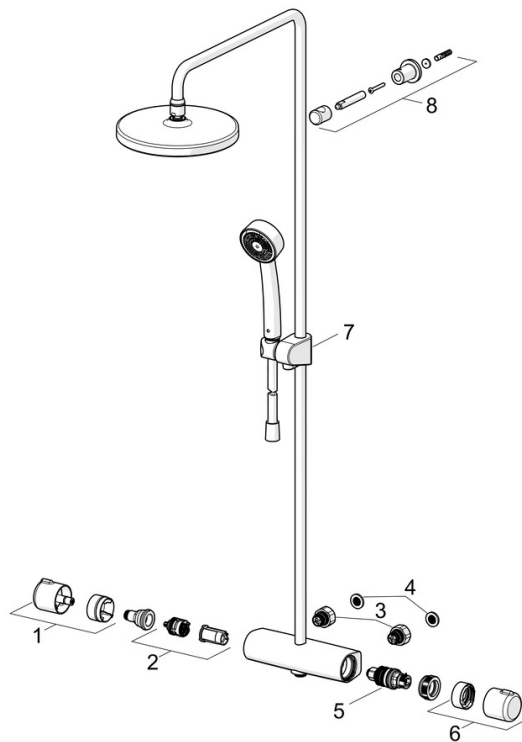

Reserveonderdelen

SP44350130GB

	Naam	Code
01	Debiethendel Chroom	59914397
02	Omsteller/binnenwerk	59914116
03	Combineren	59914472
04	Filter dichting, G3/4	59911076
05	Thermostaat/binnenwerk	1008762V
06	Temperatuur hendel Chroom	59914396
07	Schuifstuk Chroom	59914392
08	Douchearm houder Chroom	59914773