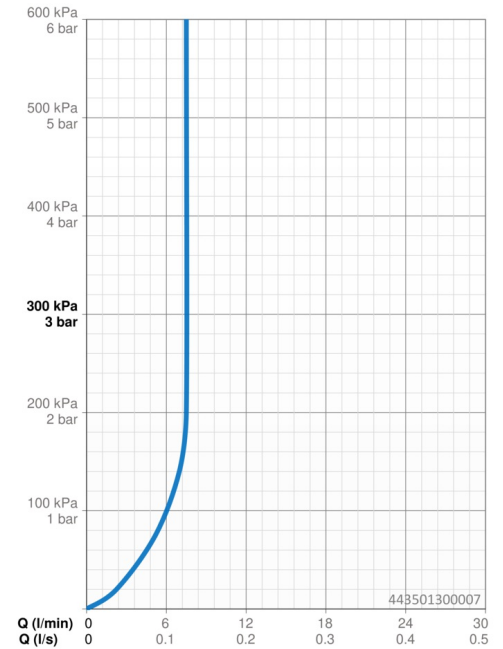

Technische gegevens

Doorstromingseigenschappen

Doorstroomhoeveelheid bij 3 bar (met debietregelaar) **7.5 l/min**

Technische eigenschappen

DN-maat **DN15**
Warmwatertoevoer **max. +65°C**
Werkdruk **1-10 bar**
Aansluitmaat **G3/4**
Inbouwbreedte **150 ± 3 mm**
Terugstroom beveiliging (EN1717) **EB**
Materiaal **brass**

Voorschriften

EN-norm **EN 1111, EN 1112, EN 1113**
Geluidsklasse **I (ISO 3822)**

Toestemmingen en Verklaringen

ABP **PA-IX 38968/ISO**
Verklaring van overeenstemming **DoC**
EPD **S-P-07819**

Duurzaamheid

EPD module A1 (kg CO2 eq.)	16,72
EPD module A2 (kg CO2 eq.)	0,86
EPD module A3 (kg CO2 eq.)	1,77
EPD module A1-A3 (kg CO2 eq.)	19,36
EPD module A4 (kg CO2 eq.)	0,51
EPD module B7 (kg CO2 eq.)	1447,50
EPD module C2 (kg CO2 eq.)	0,04
EPD module C3 (kg CO2 eq.)	0,04
EPD module C4 (kg CO2 eq.)	1,06
EPD module D (kg CO2 eq.)	-12,65