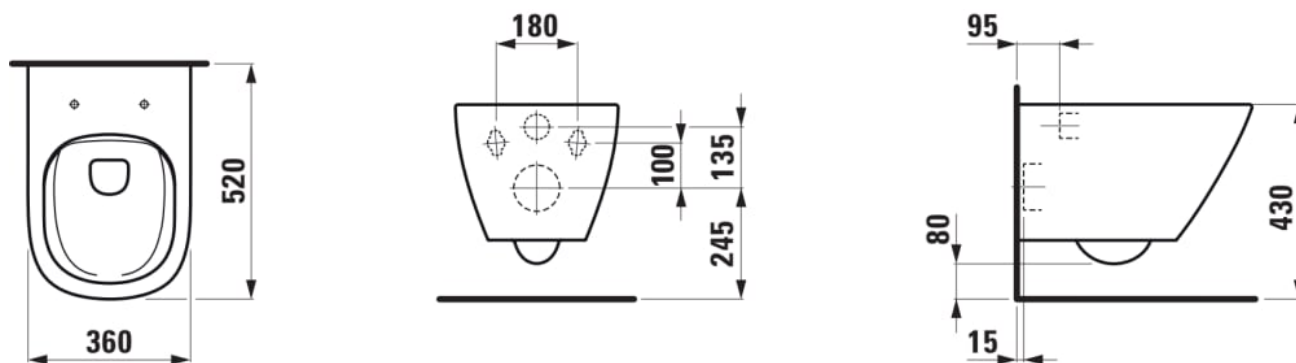

## AFMETINGEN

|         |        |
|---------|--------|
| Lengte  | 520 mm |
| Breedte | 360 mm |
| Hoogte  | 345 mm |

## OPTIES

000 - standaard uitvoering

Rimless

Spoelsysteem : Diepspoel

Type installatie : Wandhangend

TECHNISCHE TEKENINGEN

## INCLUSIEF

Wandcloset  
Advanced, rimless, diepspoel

**H820080...0001**

Zitting met deksel, afneembaar met dempingsmechanisme

**H891083...0001**