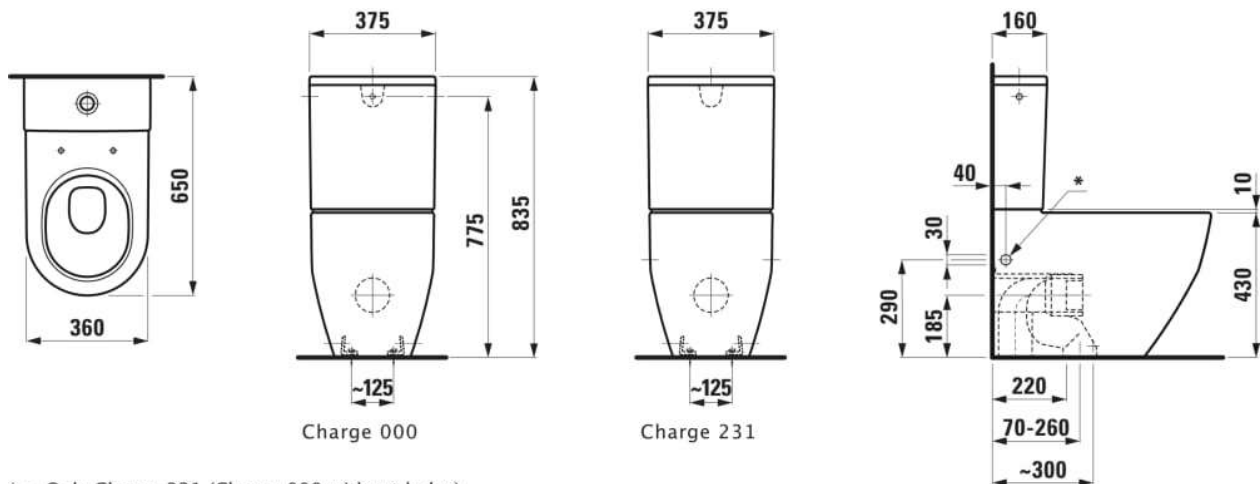

LAUFEN PRO

Staan closet, met spoelrand, afvoer horizontaal/verticaal ...0001 geschikt voor reservoir 829952, 829951...2311 geschikt voor reservoir 829953

AFMETINGEN

Lengte 650 mm
 Breedte 360 mm
 Hoogte 440 mm

KLEUR EN AFWERKING

000 Wit

OPTIES

000 - standaard uitvoering

Back-to-wall

Bevestigingsset : Inclusief

Het type Rim : Gesloten

Netto gewicht / kg : 30,8

Outlet type : Dual (vario)

Spoelsysteem : Diepspoel

Style : neutraal

Type installatie : Staand

Vorm : Rond

TECHNISCHE TEKENINGEN

* = Only Charge 231 (Charge 000 without holes)

TE COMBINEREN MET

Reservoir, wateraansluiting
achter

H829951...9711

Reservoir, wateraansluiting
zijkant (links of rechts)

H829952...9721

Closetzitting met deksel,
afneembaar systeem met
softclose

H891601...0001

Closetzitting met deksel