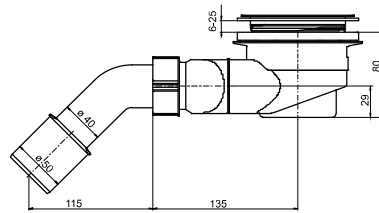

# Sifon voor douchebak 823/90FW hoogte 80mm

## Productbeschrijving

Sifon voor douchebak 823/90 FW, hoogte 80mm, uitgang 135° in kunststof, zonder afdekplaat, met uitneembare reukafsluiter, vlakke dichting, afvoerbocht  $\varnothing$  40/50mm, t.b.v. douchebakken met afvoergat  $\varnothing$  90mm, waterslot hoogte 50mm, afvoercapaciteit 0,6l/s volgens DIN EN 274, verpakt in kartonnen doos.

Keurmerk: DIN douche

Met haarzeef voor douchesifon 823/90W en 823/90S.

Met montagesleutel / ruwbouwbescherming voor douchesifon 823/90W en 823/90S.

Haarzeef voor douchesifon 823/90W en 823/90S

Afdichtingsset voor douchesifon 823/90W en 823/90S

Montagesleutel / ruwbouwbescherming voor douchesifon 823/90W en 823/90S