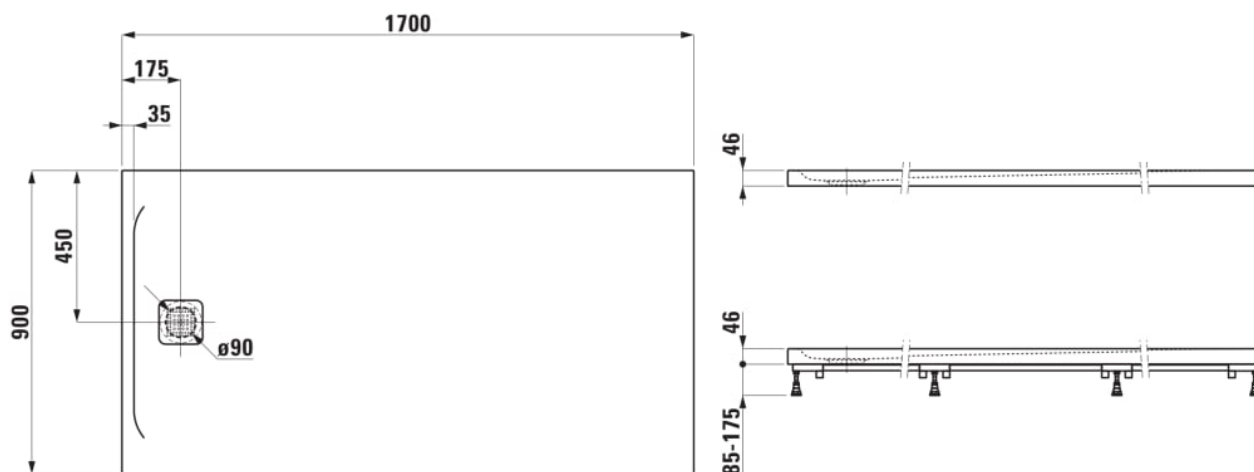

PRO

Douchevloer marbond rechthoekig, afvoer gecentreerd op de breedte van de vloer

AFMETINGEN

Lengte	1700 mm
Breedte	900 mm
Hoogte	46 mm

KLEUR EN AFWERKING

000 Wit

OPTIES

000 - standaard uitvoering

Materiaal : Marbond

Netto gewicht / kg : 76

Vorm : Rechthoekig

TECHNISCHE TEKENINGEN

TE COMBINEREN MET

Installatieframe voor
Marbond douchevloeren

H295702...0001

Antigeluid tape 3,3m

H2955510000001

3D inside corner with
insulation for sealing

H2956430000001

3D multifunctional outside
corner for walk-in
installation

H295644...0001

Dispersion adhesive for
sealing tape or 3D corner

H2956450000001

Sealing tape 2m

H2956470000001

Anti noise set for Laufen
Solutions Marbond up to
and including 120 cm for
the frame installation to
fulfill SIA181 and DIN4109

H2989880000001

PRO

De Zwitserse ontwerper van LAUFEN PRO, Peter Wirz, van ontwerpstudio Vetica heeft een badkamerlijn ontworpen die optimaal voldoet aan de eisen van het keramische fabricageproces. Deze lijn bewijst dat minimalistische vormen, een hoge kwaliteit en een optimale functionaliteit niet duur hoeven te zijn als ze doordacht zijn gemaakt. Het democratische design van LAUFEN PRO is het moderne antwoord op de eis dat iedereen recht heeft op mooie vormen.