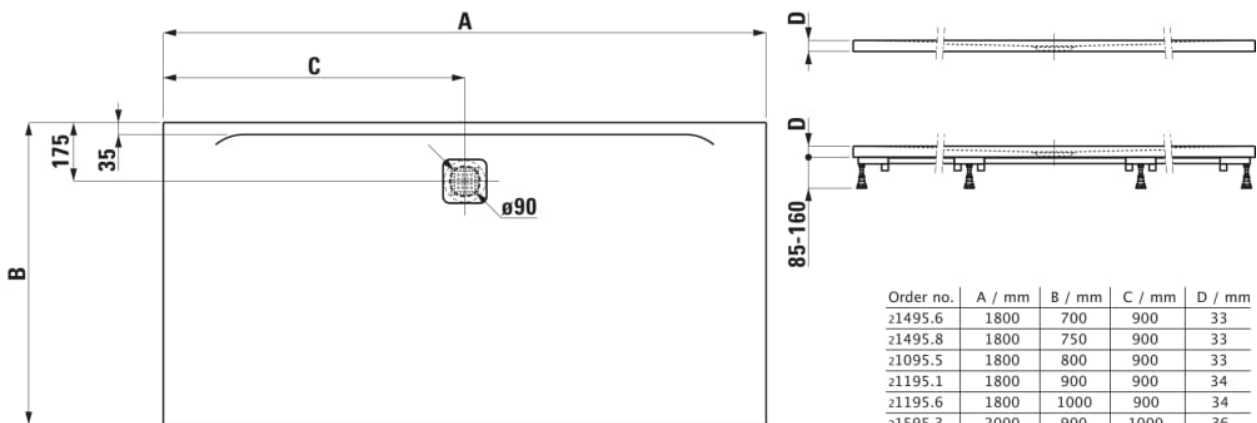

PRO

Douchevloer marbond rechthoekig, afvoer gecentreerd op de lengte van de vloer

AFMETINGEN

Lengte	2000 mm
Breedte	900 mm
Hoogte	36 mm

KLEUR EN AFWERKING

000 Wit

OPTIES

000 - standaard uitvoering

Afvoer diameter (mm) : 90

Materiaal : Marbond

Vorm : Rechthoekig

Antislip

Netto gewicht / kg : 112

Diepte : Ultraplatt

Type installatie : Hoek, Ingebouwd

TECHNISCHE TEKENINGEN

Order no.	A / mm	B / mm	C / mm	D / mm
±1495.6	1800	700	900	33
±1495.8	1800	750	900	33
±1095.5	1800	800	900	33
±1195.1	1800	900	900	34
±1195.6	1800	1000	900	34
±1595.3	2000	900	1000	36
±1195.7	2000	1000	1000	36