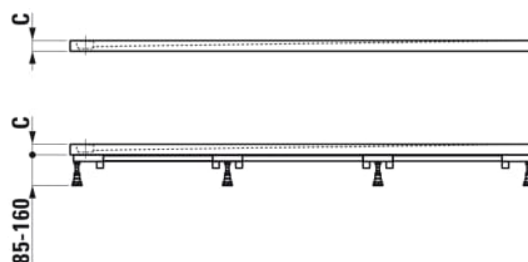

PRO S

Douchevloer, uit Marbond composietmateriaal, rechthoekig, lineaire afvoer gecentreerd op de breedte van de bak

KLEUR EN AFWERKING

000 Wit

OPTIES

000 - standaard uitvoering

Breedte (INCH) : 35 7/16"

Lengte (INCH) : 55 1/8"

Type installatie : Hoek, Ingebouwd

Diepte : Ultraplat

Materiaal : Marbond

Vorm : Rechthoekig

Hoogte (INCH) : 1 1/4"

Netto gewicht / kg : 67

TECHNISCHE TEKENINGEN

| Order no. | A / mm | B / mm | C / mm |
|-----------|--------|--------|--------|
| ±1118.2 | 1300 | 800 | 32 |
| ±1118.3 | 1300 | 900 | 32 |
| ±1018.3 | 1400 | 800 | 32 |
| ±1018.8 | 1400 | 900 | 32 |

TE COMBINEREN MET

Sifon voor PRO S
douchebakken met
sifonhoogte 50 mm

H2901830000001

Installatierame voor PRO S
Marbond douchevloeren

H295721...0001

PRO S

LAUFEN PRO S is de nieuwe aanwinst van de succesvolle LAUFEN PRO serie. Dankzij het verfijnde herontwerp is de elegante pro S te combineren met alle pro varianten.