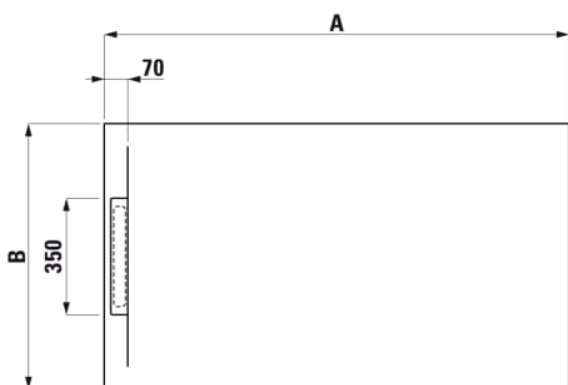

PRO S

Douchevloer, uit Marbond composietmateriaal, rechthoekig, lineaire afvoer gecentreerd op de breedte van de bak

KLEUR EN AFWERKING

000 Wit

OPTIES

000 - standaard uitvoering

Breedte (INCH) : 35 7/16"

Lengte (INCH) : 55 1/8"

Type installatie : Hoek, Ingebouwd

Diepte : Ultraplat

Materiaal : Marbond

Vorm : Rechthoekig

Hoogte (INCH) : 1 1/4"

Netto gewicht / kg : 67

TECHNISCHE TEKENINGEN

| Order no. | A / mm | B / mm | C / mm |
|-----------|--------|--------|--------|
| ±1118.2 | 1300 | 800 | 32 |
| ±1118.3 | 1300 | 900 | 32 |
| ±1018.3 | 1400 | 800 | 32 |
| ±1018.8 | 1400 | 900 | 32 |

TE COMBINEREN MET

Sifon voor PRO S
douchebakken met
sifonhoogte 50 mm

H2901830000001

Installatierame voor PRO S
Marbond douchevloeren

H295721...0001

PRO S

LAUFEN PRO S is de nieuwe aanwinst van de succesvolle LAUFEN PRO serie. Dankzij het verfijnde herontwerp is de elegante pro S te combineren met alle pro varianten.