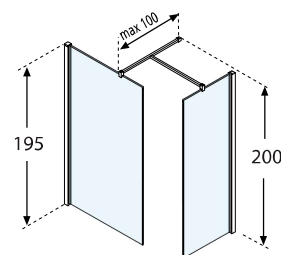

## KLEUREN / COULEURS

Wit  
Blanc  
code A

Matchroom  
Silver  
code B

Chroom  
Chrome  
code K

Zwart mat  
Noir mat  
code H

Afmetingen Dimensions (cm)	Code	Glassoort Vitrage		Kleuren / Prijs Couleurs / Prix			
		1	44	A	B	K	H
		Transparent Transparent	Satin band Bande satin	Wit Blanc	Matchroom Silver	Chroom Chrome	Zwart mat Noir mat
<b>A</b>							
27↔28,5	<b>GIADAH30-</b>						
37↔38,5	<b>GIADAH40-</b>						
47↔48,5	<b>GIADAH50-</b>						
57↔58,5	<b>GIADAH60-</b>						
67↔68,5	<b>GIADAH70-</b>						
72↔73,5	<b>GIADAH75-</b>						
77↔78,5	<b>GIADAH80-</b>						
<b>87↔88,5</b>	<b>GIADAH90-</b>						
97↔98,5	<b>GIADAH100-</b>						
107↔108,5	<b>GIADAH110-</b>						
117↔118,5	<b>GIADAH120-</b>						
127↔128,5	<b>GIADAH130-</b>						
137↔138,5	<b>GIADAH140-</b>						
147↔148,5	<b>GIADAH150-</b>						
157↔158,5	<b>GIADAH160-</b>						
167↔168,5	<b>GIADAH170-</b>						
177↔178,5	<b>GIADAH180-</b>						
L 25↔96 H 80†220 SPECIAL	<b>GIADAHSP</b>						
L 97↔177 H 80†220 SPECIAL	<b>GIADAHSP</b>						