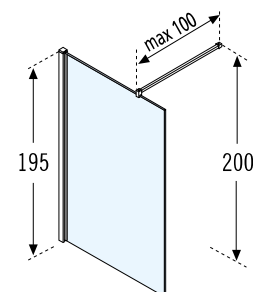

## KLEUREN / COULEURS

Wit  
Blanc  
code A

Matchroom  
Silver  
code B

Chroom  
Chrome  
code K

Zwart mat  
Noir mat  
code H

Afmetingen Dimensions (cm)	Code	Glassoort Vitrage		Kleuren / Prijs Couleurs / Prix			
		1	44	A	B	K	H
		Transparent Transparent	Satin band Bande satin	Wit Blanc	Matchroom Silver	Chroom Chrome	Zwart mat Noir mat
<b>A</b>							
27↔28,5	<b>GIADAH30-</b>						
37↔38,5	<b>GIADAH40-</b>						
47↔48,5	<b>GIADAH50-</b>						
57↔58,5	<b>GIADAH60-</b>						
67↔68,5	<b>GIADAH70-</b>						
72↔73,5	<b>GIADAH75-</b>						
77↔78,5	<b>GIADAH80-</b>						
<b>87↔88,5</b>	<b>GIADAH90-</b>						
97↔98,5	<b>GIADAH100-</b>						
107↔108,5	<b>GIADAH110-</b>						
117↔118,5	<b>GIADAH120-</b>						
127↔128,5	<b>GIADAH130-</b>						
137↔138,5	<b>GIADAH140-</b>						
147↔148,5	<b>GIADAH150-</b>						
157↔158,5	<b>GIADAH160-</b>						
167↔168,5	<b>GIADAH170-</b>						
177↔178,5	<b>GIADAH180-</b>						
L 25↔96 H 80†220 SPECIAL	<b>GIADAHSP</b>						
L 97↔177 H 80†220 SPECIAL	<b>GIADAHSP</b>						